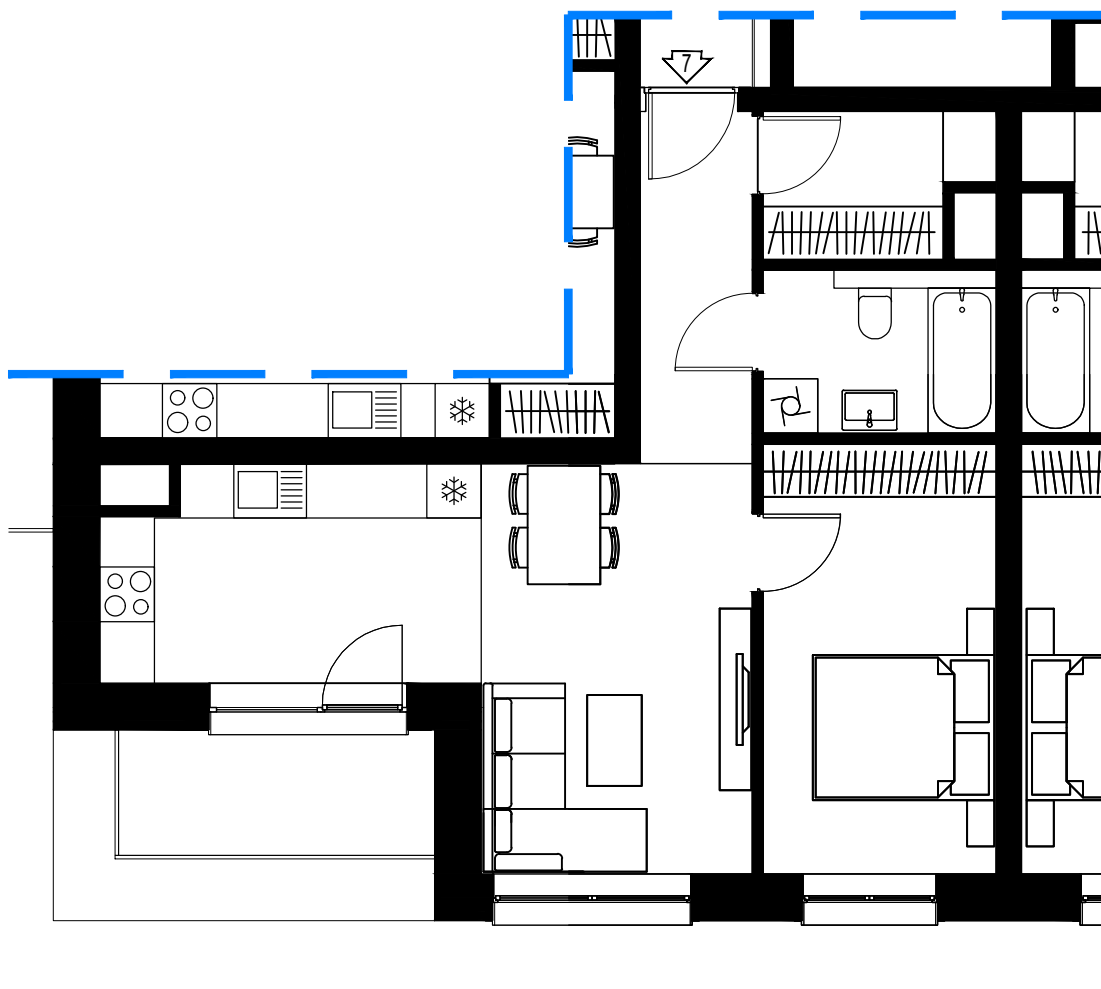

# PARTER

UL. Kosmiczna 57b  
(BUDYNEK B2)

**PARTER**

**Kosmiczna 57b/5**

**1p - 34,75 m<sup>2</sup>**

# PARTER

UL. Kosmiczna 57b  
(BUDYNEK B2)

**PARTER**

**Kosmiczna 57b/6**

**3p - 69,48 m<sup>2</sup>**

# I PIĘTRO

UL. Kosmiczna 57b  
(BUDYNEK B2)

I PIĘTRO

Kosmiczna 57b/7

2p - 48,39 m<sup>2</sup>

# I PIĘTRO

UL. Kosmiczna 57b  
(BUDYNEK B2)

I PIĘTRO

Kosmiczna 57b/8

2p - 46,22 m<sup>2</sup>