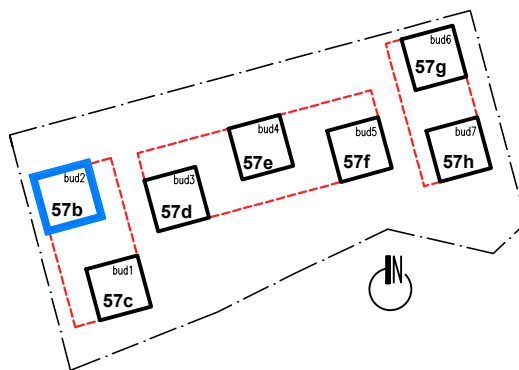

# II PIĘTRO

UL. Kosmiczna 57b  
(BUDYNEK B2)

II PIĘTRO

Kosmiczna 57b/13

2p - 48,44 m<sup>2</sup>

# II PIĘTRO

UL. Kosmiczna 57b  
(BUDYNEK B2)

II PIĘTRO

Kosmiczna 57b/14

2p - 46,29 m<sup>2</sup>

# II PIĘTRO

UL. Kosmiczna 57b  
(BUDYNEK B2)

II PIĘTRO

Kosmiczna 57b/15

2p - 50,43 m<sup>2</sup>

# II PIĘTRO

UL. Kosmiczna 57b  
(BUDYNEK B2)

II PIĘTRO

Kosmiczna 57b/16

2p - 50,48 m<sup>2</sup>