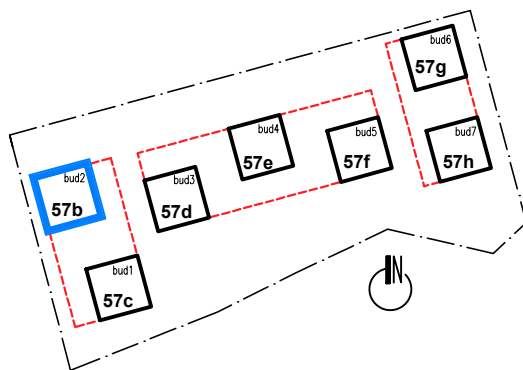

# I PIĘTRO

UL. Kosmiczna 57b  
(BUDYNEK B2)

**I PIĘTRO**

**Kosmiczna 57b/9**

**2p - 50,45 m<sup>2</sup>**

# I PIĘTRO

UL. Kosmiczna 57b  
(BUDYNEK B2)

I PIĘTRO

Kosmiczna 57b/10

2p - 50,53 m<sup>2</sup>

# I PIĘTRO

UL. Kosmiczna 57b  
(BUDYNEK B2)

I PIĘTRO

Kosmiczna 57b/11

2p - 46,70 m<sup>2</sup>

# I PIĘTRO

UL. Kosmiczna 57b  
(BUDYNEK B2)

I PIĘTRO

Kosmiczna 57b/12

2p - 48,51 m<sup>2</sup>