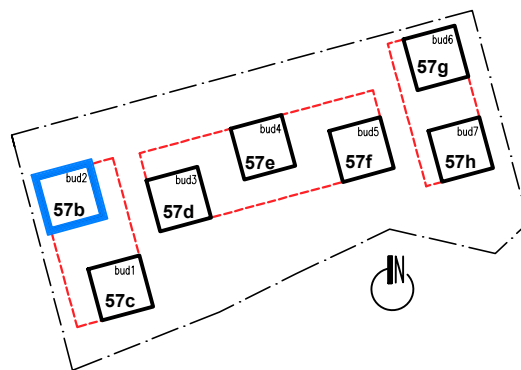

# II PIĘTRO

UL. Kosmiczna 57b  
(BUDYNEK B2)

II PIĘTRO

Kosmiczna 57b/17

4p - 94,90 m<sup>2</sup>

# III PIĘTRO

UL. Kosmiczna 57b  
(BUDYNEK B2)

III PIĘTRO

Kosmiczna 57b/18

4p - 108,58 m<sup>2</sup>

# III PIĘTRO

UL. Kosmiczna 57b  
(BUDYNEK B2)

III PIĘTRO

Kosmiczna 57b/19

3p - 67,25 m<sup>2</sup>

# III PIĘTRO

UL. Kosmiczna 57b  
(BUDYNEK B2)

III PIĘTRO

Kosmiczna 57b/20

3p - 74,29 m<sup>2</sup>