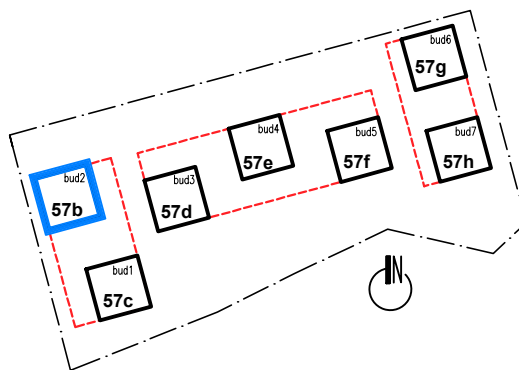

# I PIĘTRO

UL. Kosmiczna 57b  
(BUDYNEK B2)

I PIĘTRO

Kosmiczna 57b/8

2p - 46,22 m<sup>2</sup>

# I PIĘTRO

UL. Kosmiczna 57b  
(BUDYNEK B2)

**I PIĘTRO**

**Kosmiczna 57b/9**

**2p - 50,45 m<sup>2</sup>**

# I PIĘTRO

UL. Kosmiczna 57b  
(BUDYNEK B2)

I PIĘTRO

Kosmiczna 57b/10

2p - 50,53 m<sup>2</sup>

# I PIĘTRO

UL. Kosmiczna 57b  
(BUDYNEK B2)

I PIĘTRO

Kosmiczna 57b/11

2p - 46,70 m<sup>2</sup>