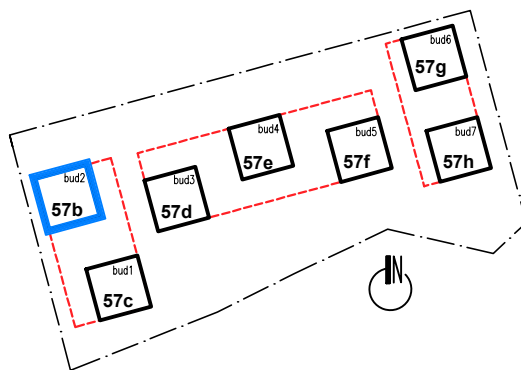

# PARTER

UL. Kosmiczna 57b  
(BUDYNEK B2)

**PARTER**

**Kosmiczna 57b/4**

**1p - 35,60 m<sup>2</sup>**

# PARTER

UL. Kosmiczna 57b  
(BUDYNEK B2)

**PARTER**

**Kosmiczna 57b/5**

**1p - 34,75 m<sup>2</sup>**

# PARTER

UL. Kosmiczna 57b  
(BUDYNEK B2)

**PARTER**

**Kosmiczna 57b/6**

**3p - 69,48 m<sup>2</sup>**

# I PIĘTRO

UL. Kosmiczna 57b  
(BUDYNEK B2)

I PIĘTRO

Kosmiczna 57b/7

2p - 48,39 m<sup>2</sup>