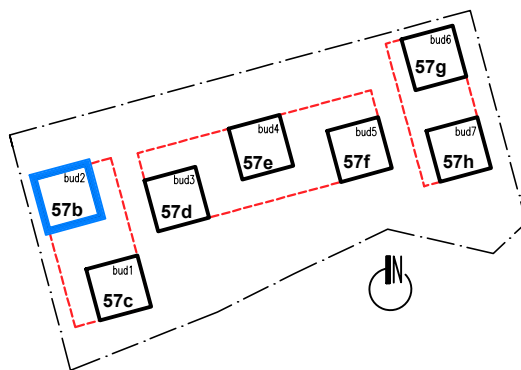

# II PIĘTRO

UL. Kosmiczna 57b  
(BUDYNEK B2)

II PIĘTRO

Kosmiczna 57b/16

2p - 50,48 m<sup>2</sup>

# II PIĘTRO

UL. Kosmiczna 57b  
(BUDYNEK B2)

II PIĘTRO

Kosmiczna 57b/17

4p - 94,90 m<sup>2</sup>

# III PIĘTRO

UL. Kosmiczna 57b  
(BUDYNEK B2)

III PIĘTRO

Kosmiczna 57b/18

4p - 108,58 m<sup>2</sup>

# III PIĘTRO

UL. Kosmiczna 57b  
(BUDYNEK B2)

III PIĘTRO

Kosmiczna 57b/19

3p - 67,25 m<sup>2</sup>