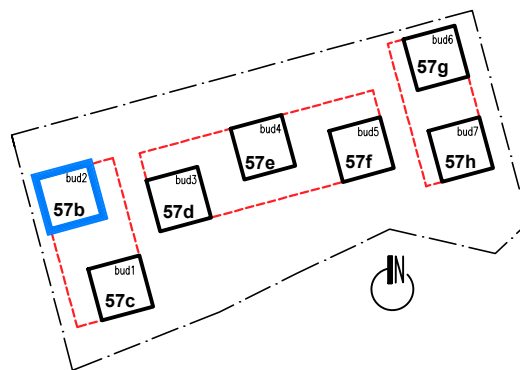

# I PIĘTRO

UL. Kosmiczna 57b  
(BUDYNEK B2)

I PIĘTRO

Kosmiczna 57b/10

2p - 50,53 m<sup>2</sup>

# I PIĘTRO

UL. Kosmiczna 57b  
(BUDYNEK B2)

I PIĘTRO

Kosmiczna 57b/11

2p - 46,70 m<sup>2</sup>

# I PIĘTRO

UL. Kosmiczna 57b  
(BUDYNEK B2)

I PIĘTRO

Kosmiczna 57b/12

2p - 48,51 m<sup>2</sup>

# II PIĘTRO

UL. Kosmiczna 57b  
(BUDYNEK B2)

II PIĘTRO

Kosmiczna 57b/13

2p - 48,44 m<sup>2</sup>