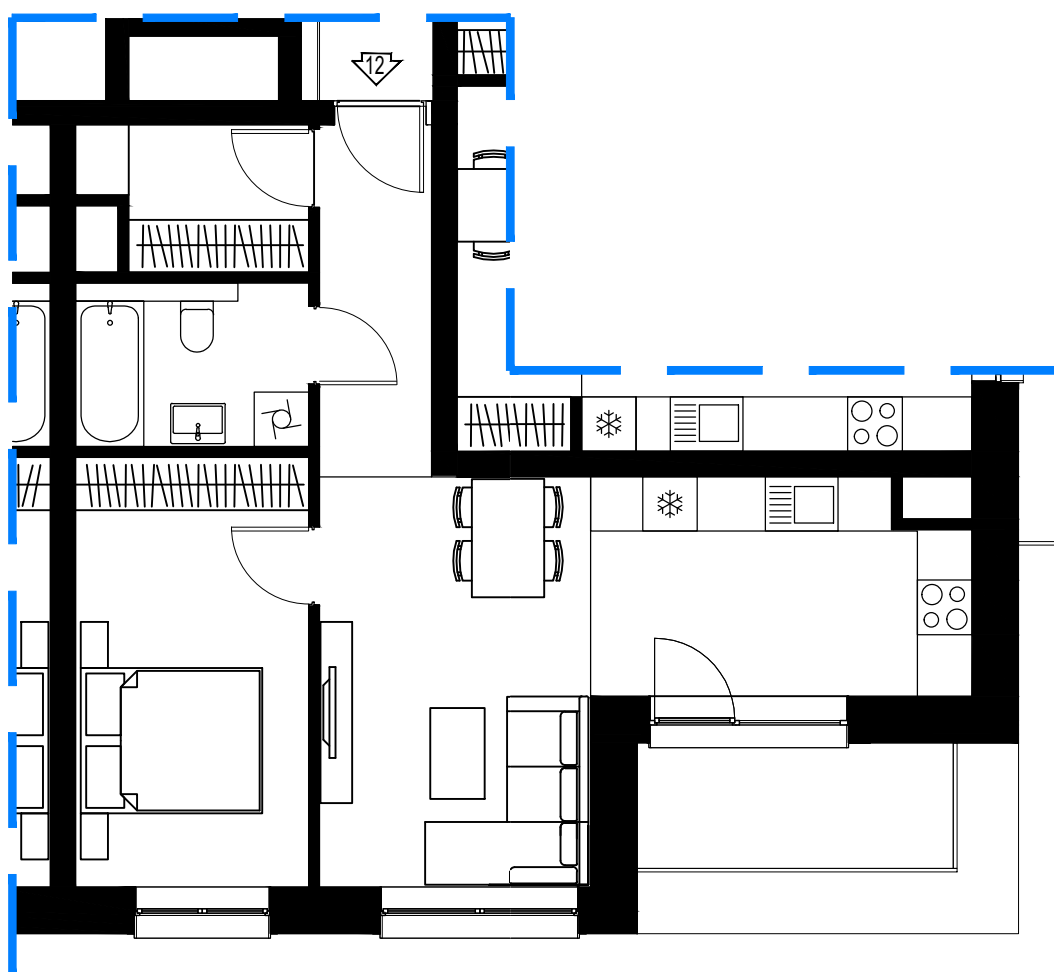

# I PIĘTRO

UL. Kosmiczna 57b  
(BUDYNEK B2)

**I PIĘTRO**

**Kosmiczna 57b/9**

**2p - 50,45 m<sup>2</sup>**

# I PIĘTRO

UL. Kosmiczna 57b  
(BUDYNEK B2)

I PIĘTRO

Kosmiczna 57b/10

2p - 50,53 m<sup>2</sup>

# I PIĘTRO

UL. Kosmiczna 57b  
(BUDYNEK B2)

I PIĘTRO

Kosmiczna 57b/11

2p - 46,70 m<sup>2</sup>

# I PIĘTRO

UL. Kosmiczna 57b  
(BUDYNEK B2)

I PIĘTRO

Kosmiczna 57b/12

2p - 48,51 m<sup>2</sup>