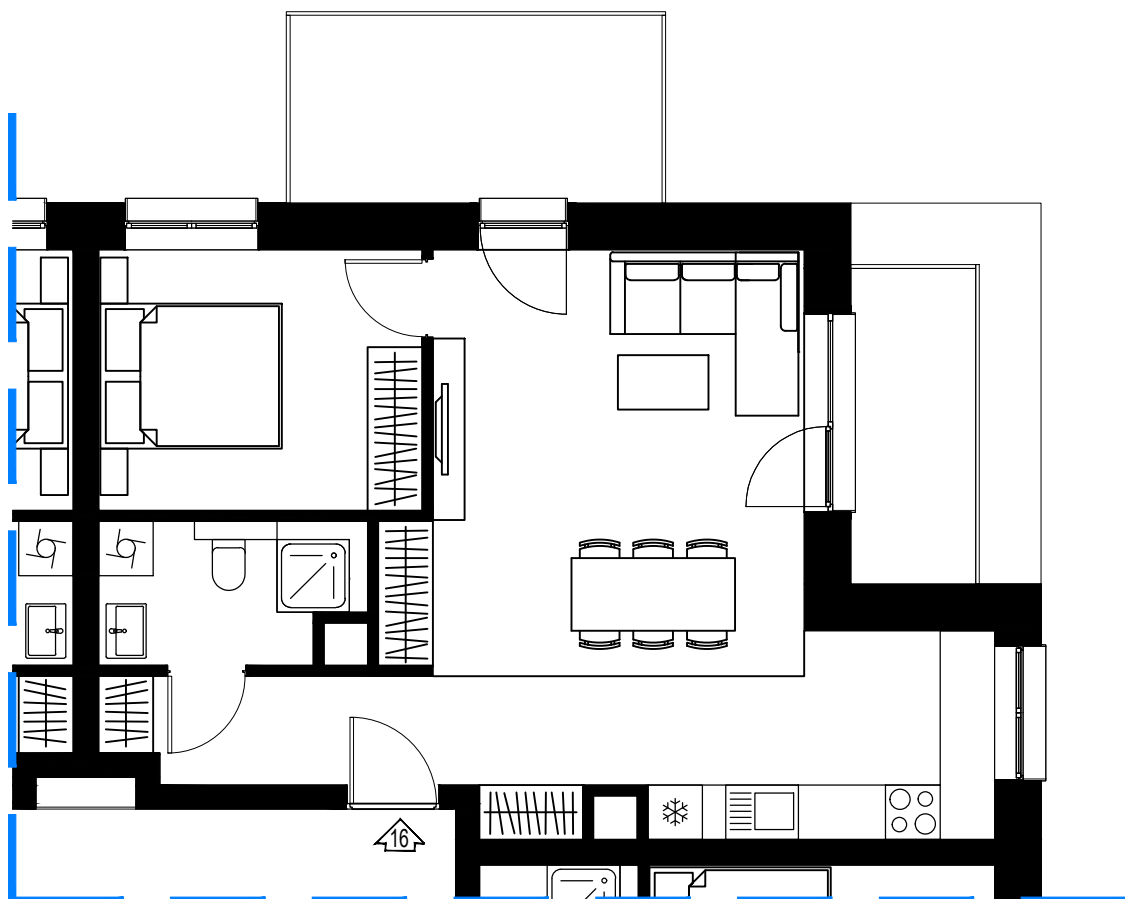

# II PIĘTRO

UL. Kosmiczna 57b  
(BUDYNEK B2)

II PIĘTRO

Kosmiczna 57b/13

2p - 48,44 m<sup>2</sup>

# II PIĘTRO

UL. Kosmiczna 57b  
(BUDYNEK B2)

II PIĘTRO

Kosmiczna 57b/14

2p - 46,29 m<sup>2</sup>

# II PIĘTRO

UL. Kosmiczna 57b  
(BUDYNEK B2)

II PIĘTRO

Kosmiczna 57b/15

2p - 50,43 m<sup>2</sup>

# II PIĘTRO

UL. Kosmiczna 57b  
(BUDYNEK B2)

II PIĘTRO

Kosmiczna 57b/16

2p - 50,48 m<sup>2</sup>