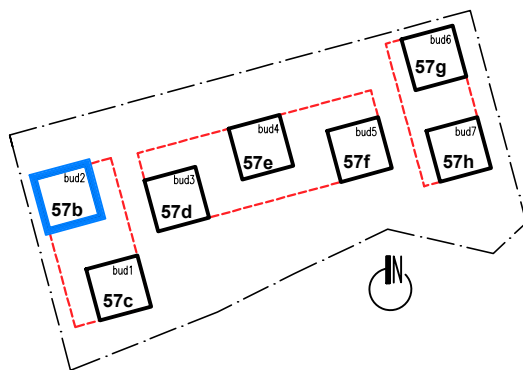

# II PIĘTRO

UL. Kosmiczna 57b  
(BUDYNEK B2)

II PIĘTRO

Kosmiczna 57b/14

2p - 46,29 m<sup>2</sup>

# II PIĘTRO

UL. Kosmiczna 57b  
(BUDYNEK B2)

II PIĘTRO

Kosmiczna 57b/15

2p - 50,43 m<sup>2</sup>

# II PIĘTRO

UL. Kosmiczna 57b  
(BUDYNEK B2)

II PIĘTRO

Kosmiczna 57b/16

2p - 50,48 m<sup>2</sup>

# II PIĘTRO

UL. Kosmiczna 57b  
(BUDYNEK B2)

II PIĘTRO

Kosmiczna 57b/17

4p - 94,90 m<sup>2</sup>