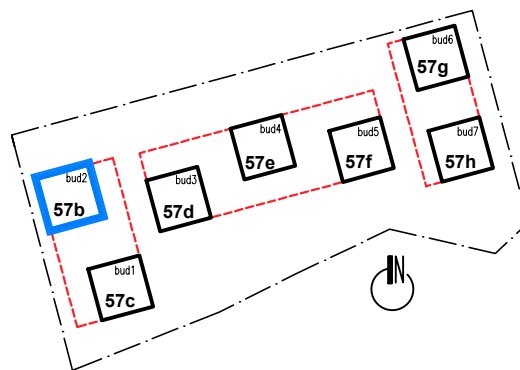

# I PIĘTRO

UL. Kosmiczna 57b  
(BUDYNEK B2)

I PIĘTRO

Kosmiczna 57b/11

2p - 46,70 m<sup>2</sup>

# I PIĘTRO

UL. Kosmiczna 57b  
(BUDYNEK B2)

I PIĘTRO

Kosmiczna 57b/12

2p - 48,51 m<sup>2</sup>

# II PIĘTRO

UL. Kosmiczna 57b  
(BUDYNEK B2)

II PIĘTRO

Kosmiczna 57b/13

2p - 48,44 m<sup>2</sup>

# II PIĘTRO

UL. Kosmiczna 57b  
(BUDYNEK B2)

II PIĘTRO

Kosmiczna 57b/14

2p - 46,29 m<sup>2</sup>