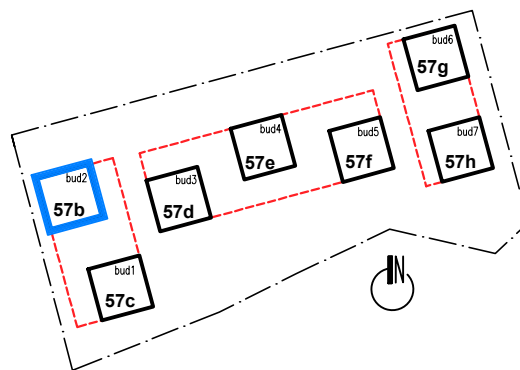

# II PIĘTRO

UL. Kosmiczna 57b  
(BUDYNEK B2)

II PIĘTRO

Kosmiczna 57b/15

2p - 50,43 m<sup>2</sup>

# II PIĘTRO

UL. Kosmiczna 57b  
(BUDYNEK B2)

II PIĘTRO

Kosmiczna 57b/16

2p - 50,48 m<sup>2</sup>

# II PIĘTRO

UL. Kosmiczna 57b  
(BUDYNEK B2)

II PIĘTRO

Kosmiczna 57b/17

4p - 94,90 m<sup>2</sup>

# III PIĘTRO

UL. Kosmiczna 57b  
(BUDYNEK B2)

III PIĘTRO

Kosmiczna 57b/18

4p - 108,58 m<sup>2</sup>