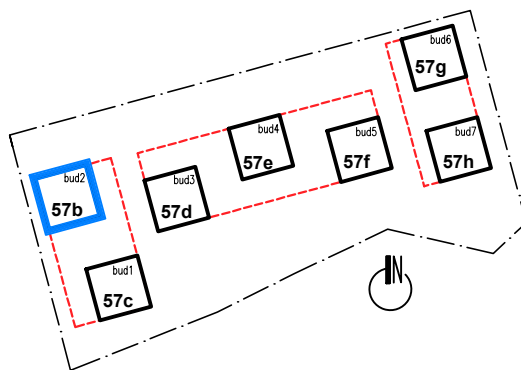

# I PIĘTRO

UL. Kosmiczna 57b  
(BUDYNEK B2)

I PIĘTRO

Kosmiczna 57b/8

2p - 46,22 m<sup>2</sup>

# I PIĘTRO

UL. Kosmiczna 57b  
(BUDYNEK B2)

**I PIĘTRO**

**Kosmiczna 57b/9**

**2p - 50,45 m<sup>2</sup>**

# I PIĘTRO

UL. Kosmiczna 57b  
(BUDYNEK B2)

I PIĘTRO

Kosmiczna 57b/10

2p - 50,53 m<sup>2</sup>

# I PIĘTRO

UL. Kosmiczna 57b  
(BUDYNEK B2)

I PIĘTRO

Kosmiczna 57b/11

2p - 46,70 m<sup>2</sup>