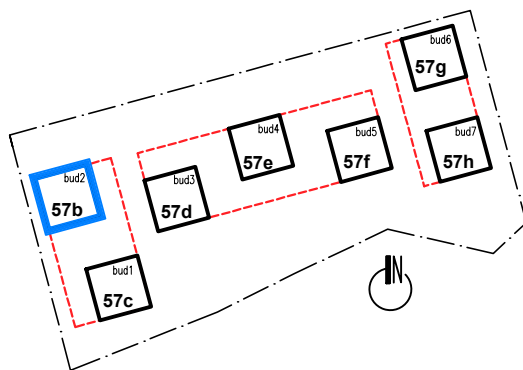

# PARTER

UL. Kosmiczna 57b  
(BUDYNEK B2)

**PARTER**

**Kosmiczna 57b/6**

**3p - 69,48 m<sup>2</sup>**

# I PIĘTRO

UL. Kosmiczna 57b  
(BUDYNEK B2)

I PIĘTRO

Kosmiczna 57b/7

2p - 48,39 m<sup>2</sup>

# I PIĘTRO

UL. Kosmiczna 57b  
(BUDYNEK B2)

I PIĘTRO

Kosmiczna 57b/8

2p - 46,22 m<sup>2</sup>

# I PIĘTRO

UL. Kosmiczna 57b  
(BUDYNEK B2)

**I PIĘTRO**

**Kosmiczna 57b/9**

**2p - 50,45 m<sup>2</sup>**