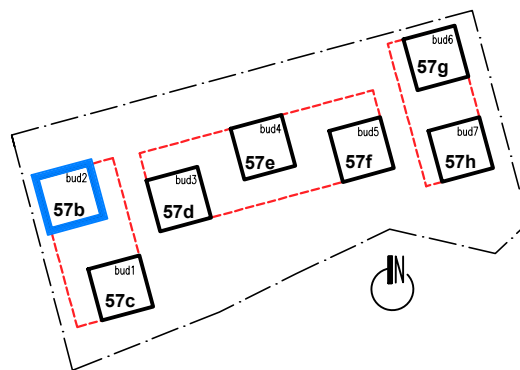

# PARTER

UL. Kosmiczna 57b  
(BUDYNEK B2)

**PARTER**

**Kosmiczna 57b/5**

**1p - 34,75 m<sup>2</sup>**

# PARTER

UL. Kosmiczna 57b  
(BUDYNEK B2)

**PARTER**

**Kosmiczna 57b/6**

**3p - 69,48 m<sup>2</sup>**

# I PIĘTRO

UL. Kosmiczna 57b  
(BUDYNEK B2)

I PIĘTRO

Kosmiczna 57b/7

2p - 48,39 m<sup>2</sup>

# I PIĘTRO

UL. Kosmiczna 57b  
(BUDYNEK B2)

I PIĘTRO

Kosmiczna 57b/8

2p - 46,22 m<sup>2</sup>