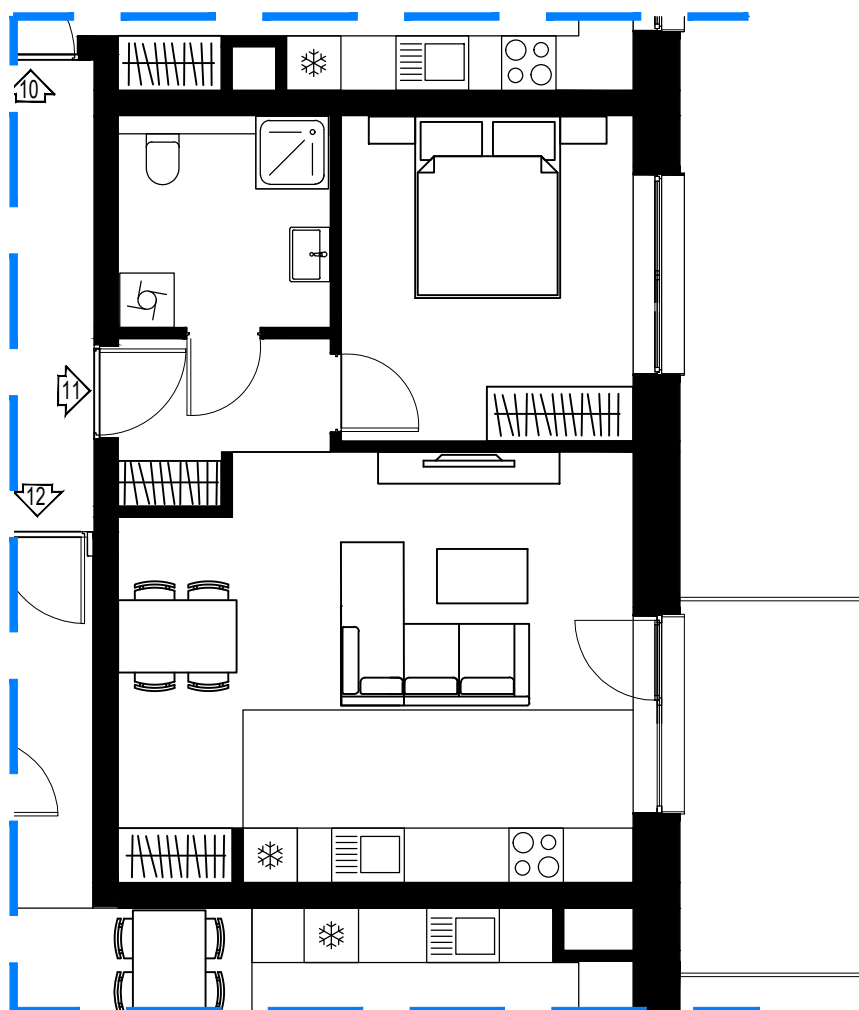

# I PIĘTRO

UL. Kosmiczna 57b  
(BUDYNEK B2)

**I PIĘTRO**

**Kosmiczna 57b/9**

**2p - 50,45 m<sup>2</sup>**

# I PIĘTRO

UL. Kosmiczna 57b  
(BUDYNEK B2)

I PIĘTRO

Kosmiczna 57b/10

2p - 50,53 m<sup>2</sup>

# I PIĘTRO

UL. Kosmiczna 57b  
(BUDYNEK B2)

I PIĘTRO

Kosmiczna 57b/11

2p - 46,70 m<sup>2</sup>

# I PIĘTRO

UL. Kosmiczna 57b  
(BUDYNEK B2)

I PIĘTRO

Kosmiczna 57b/12

2p - 48,51 m<sup>2</sup>