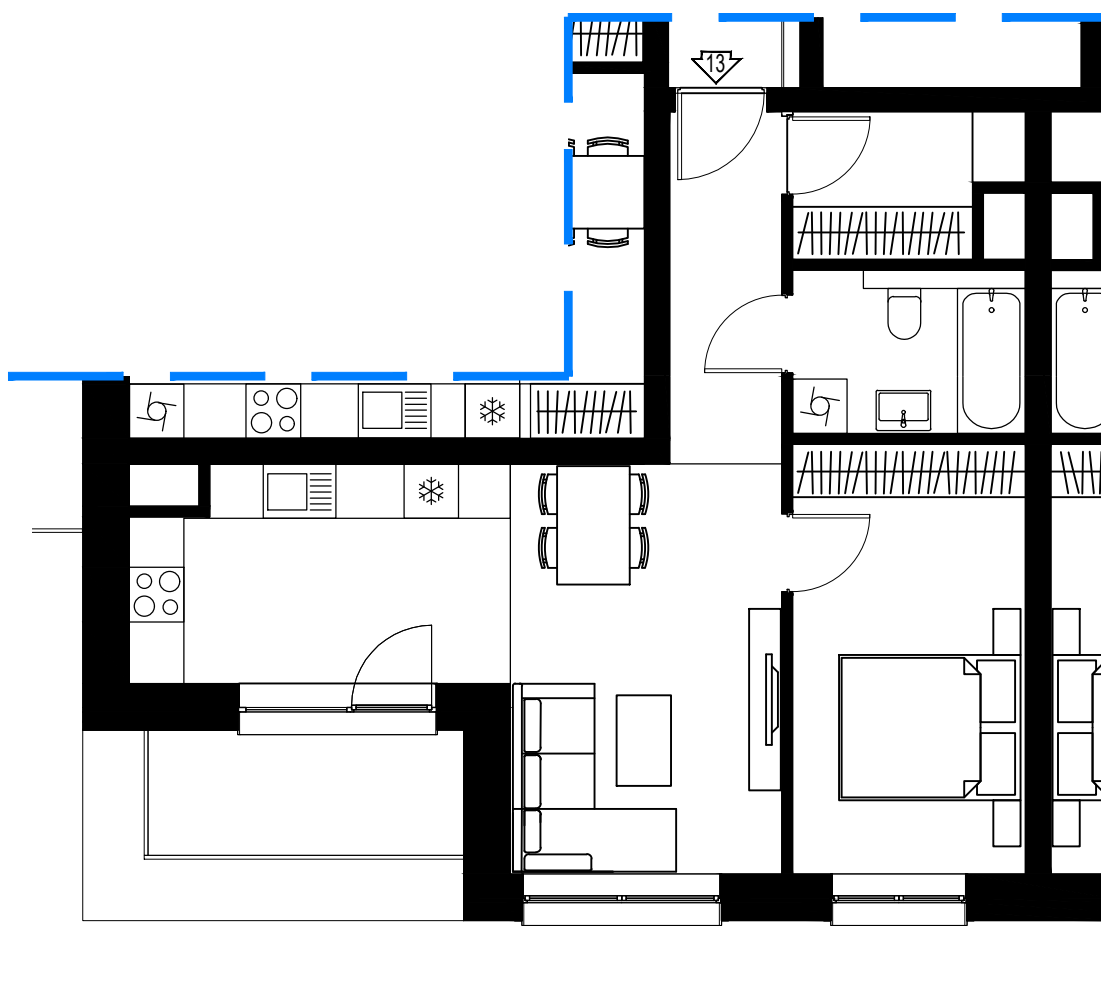

# I PIĘTRO

UL. Kosmiczna 57b  
(BUDYNEK B2)

I PIĘTRO

Kosmiczna 57b/10

2p - 50,53 m<sup>2</sup>

# I PIĘTRO

UL. Kosmiczna 57b  
(BUDYNEK B2)

I PIĘTRO

Kosmiczna 57b/11

2p - 46,70 m<sup>2</sup>

# I PIĘTRO

UL. Kosmiczna 57b  
(BUDYNEK B2)

I PIĘTRO

Kosmiczna 57b/12

2p - 48,51 m<sup>2</sup>

# II PIĘTRO

UL. Kosmiczna 57b  
(BUDYNEK B2)

II PIĘTRO

Kosmiczna 57b/13

2p - 48,44 m<sup>2</sup>