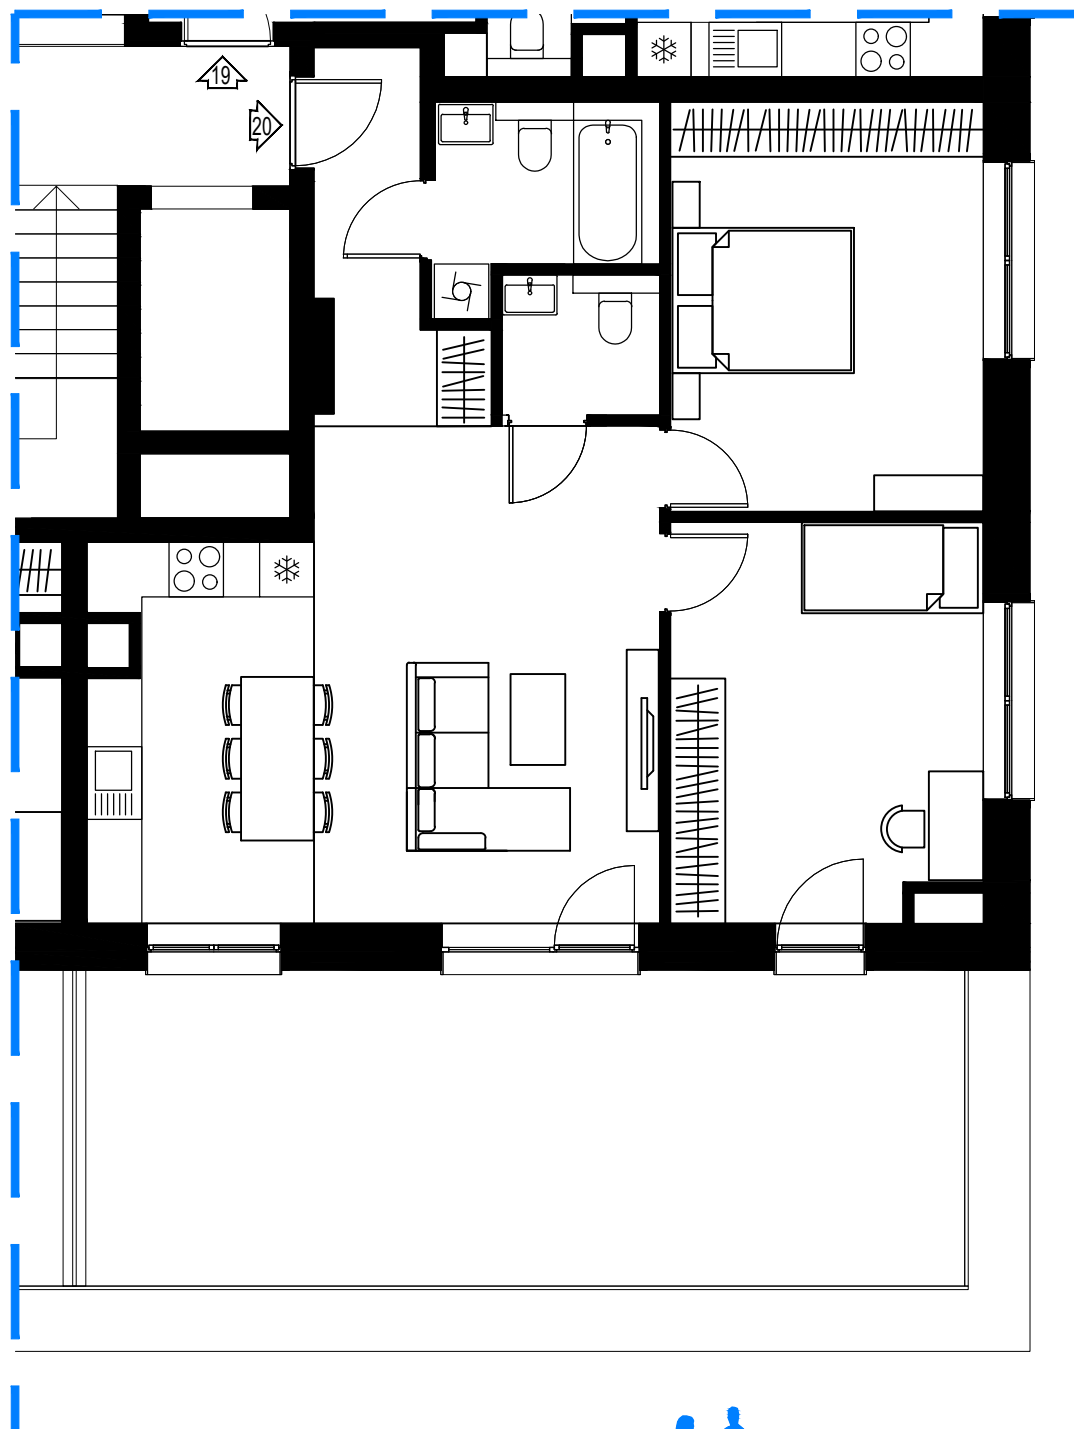

# II PIĘTRO

UL. Kosmiczna 57b  
(BUDYNEK B2)

II PIĘTRO

Kosmiczna 57b/17

4p - 94,90 m<sup>2</sup>

# III PIĘTRO

UL. Kosmiczna 57b  
(BUDYNEK B2)

III PIĘTRO

Kosmiczna 57b/18

4p - 108,58 m<sup>2</sup>

# III PIĘTRO

UL. Kosmiczna 57b  
(BUDYNEK B2)

III PIĘTRO

Kosmiczna 57b/19

3p - 67,25 m<sup>2</sup>

# III PIĘTRO

UL. Kosmiczna 57b  
(BUDYNEK B2)

III PIĘTRO

Kosmiczna 57b/20

3p - 74,29 m<sup>2</sup>