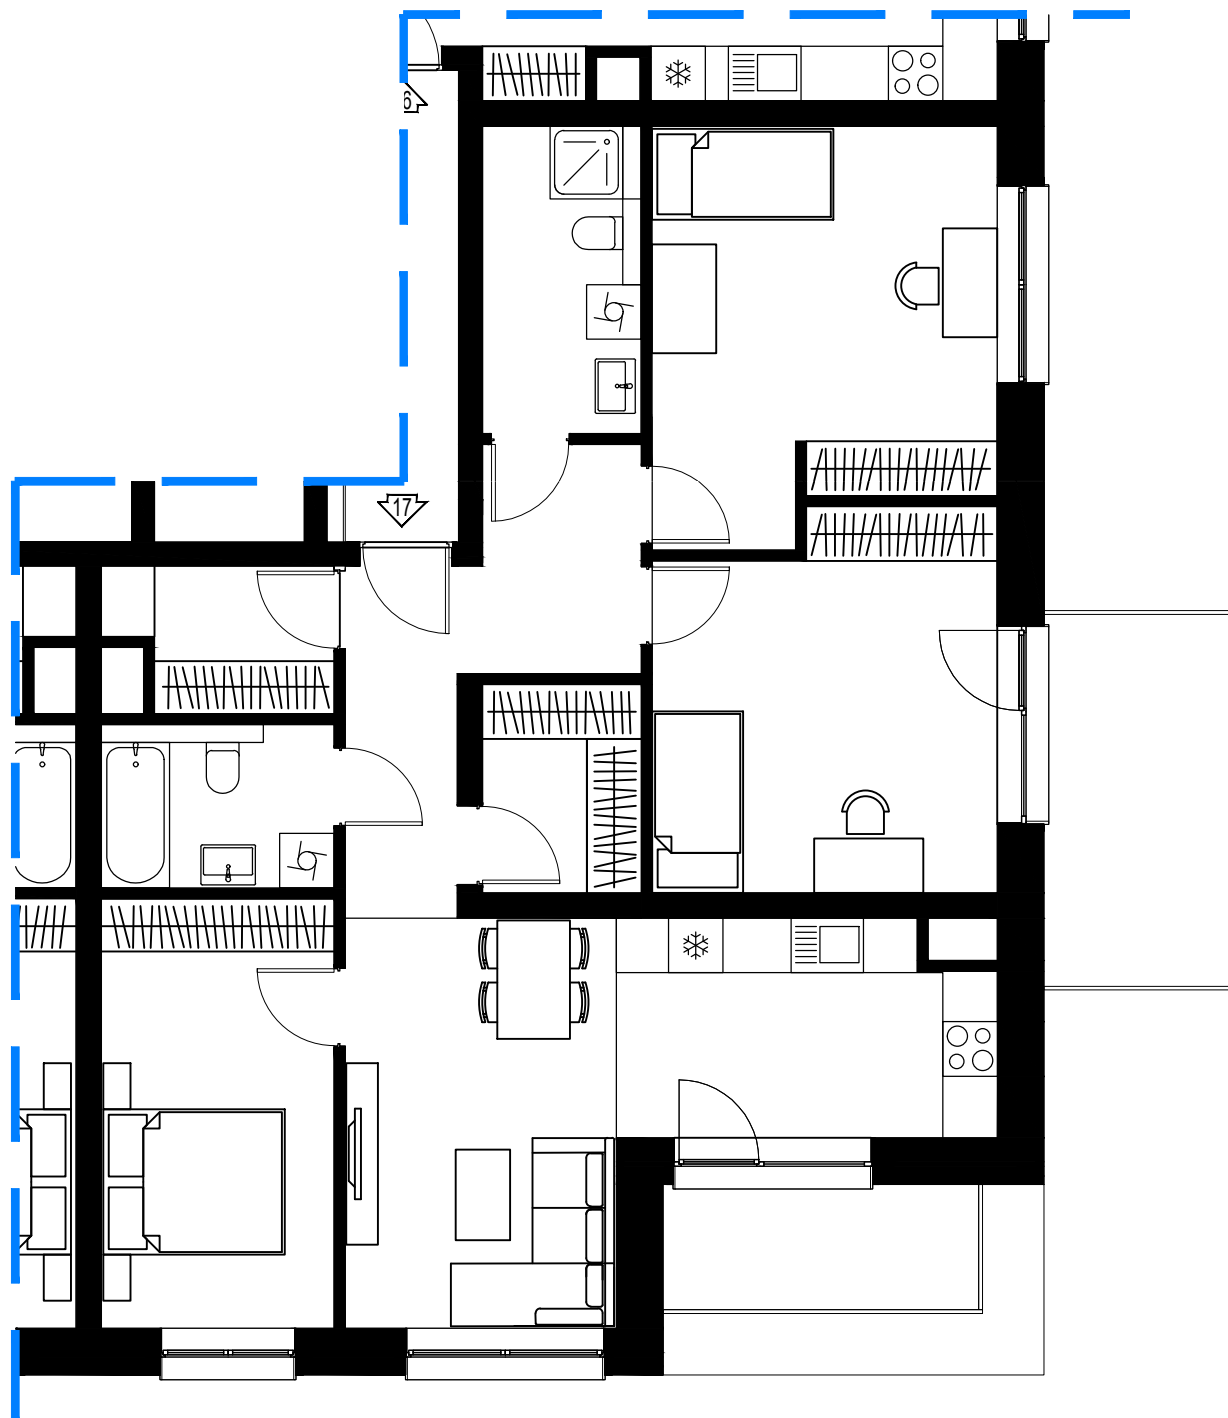

# II PIĘTRO

UL. Kosmiczna 57b  
(BUDYNEK B2)

II PIĘTRO

Kosmiczna 57b/14

2p - 46,29 m<sup>2</sup>

# II PIĘTRO

UL. Kosmiczna 57b  
(BUDYNEK B2)

II PIĘTRO

Kosmiczna 57b/15

2p - 50,43 m<sup>2</sup>

# II PIĘTRO

UL. Kosmiczna 57b  
(BUDYNEK B2)

II PIĘTRO

Kosmiczna 57b/16

2p - 50,48 m<sup>2</sup>

# II PIĘTRO

UL. Kosmiczna 57b  
(BUDYNEK B2)

II PIĘTRO

Kosmiczna 57b/17

4p - 94,90 m<sup>2</sup>