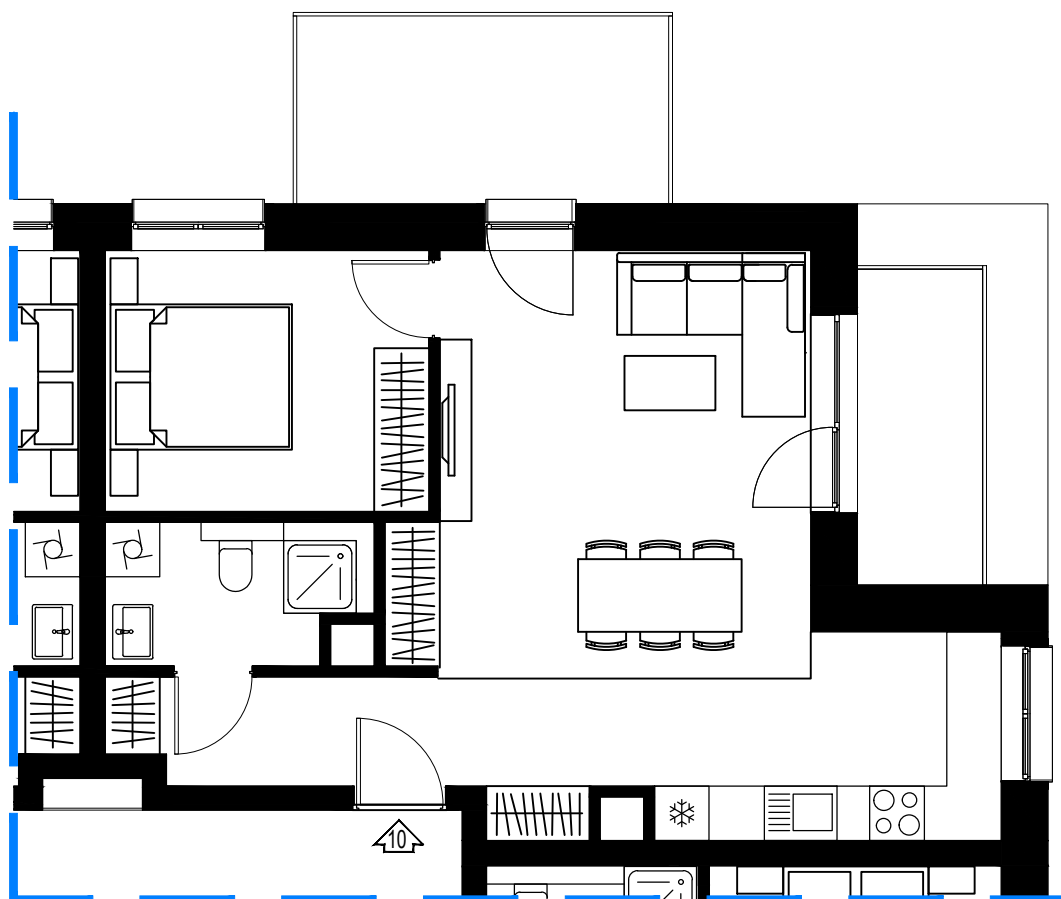

# I PIĘTRO

UL. Kosmiczna 57b  
(BUDYNEK B2)

I PIĘTRO

Kosmiczna 57b/8

2p - 46,22 m<sup>2</sup>

# I PIĘTRO

UL. Kosmiczna 57b  
(BUDYNEK B2)

**I PIĘTRO**

**Kosmiczna 57b/9**

**2p - 50,45 m<sup>2</sup>**

# I PIĘTRO

UL. Kosmiczna 57b  
(BUDYNEK B2)

I PIĘTRO

Kosmiczna 57b/10

2p - 50,53 m<sup>2</sup>

# I PIĘTRO

UL. Kosmiczna 57b  
(BUDYNEK B2)

I PIĘTRO

Kosmiczna 57b/11

2p - 46,70 m<sup>2</sup>