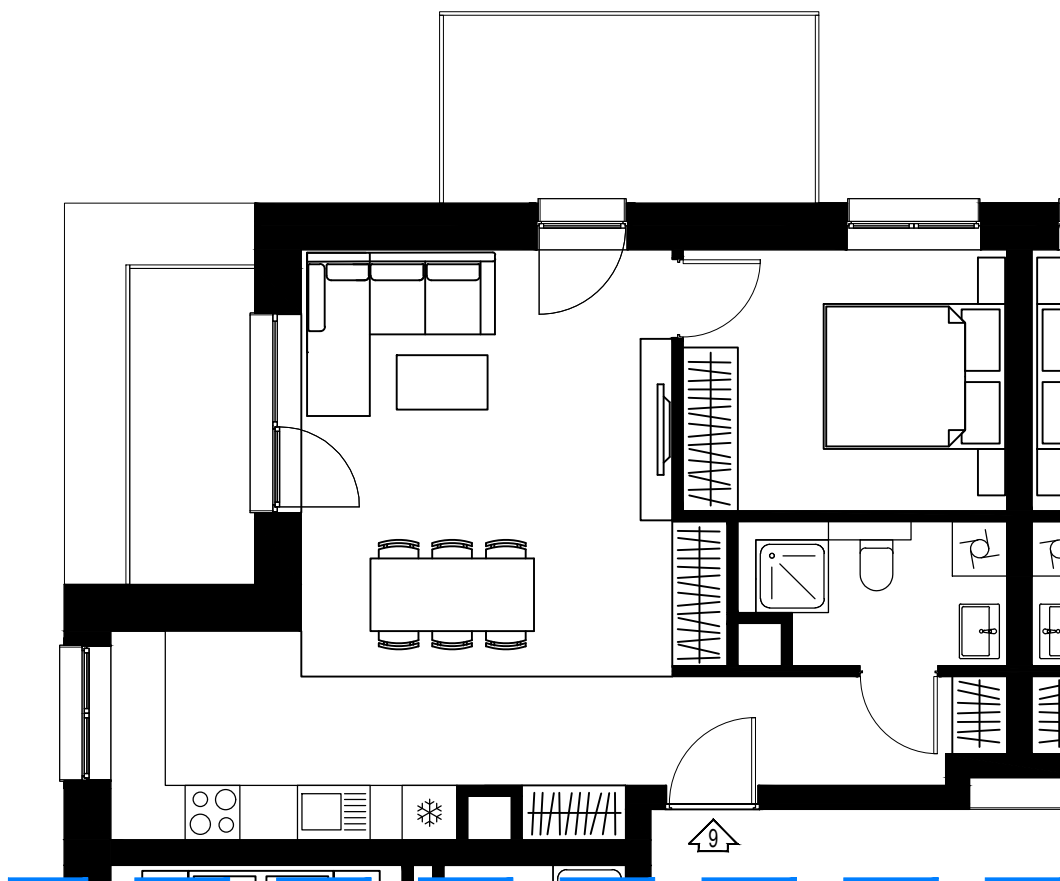

# I PIĘTRO

UL. Kosmiczna 57b  
(BUDYNEK B2)

I PIĘTRO

Kosmiczna 57b/7

2p - 48,39 m<sup>2</sup>

# I PIĘTRO

UL. Kosmiczna 57b  
(BUDYNEK B2)

I PIĘTRO

Kosmiczna 57b/8

2p - 46,22 m<sup>2</sup>

# I PIĘTRO

UL. Kosmiczna 57b  
(BUDYNEK B2)

**I PIĘTRO**

**Kosmiczna 57b/9**

**2p - 50,45 m<sup>2</sup>**

# I PIĘTRO

UL. Kosmiczna 57b  
(BUDYNEK B2)

I PIĘTRO

Kosmiczna 57b/10

2p - 50,53 m<sup>2</sup>