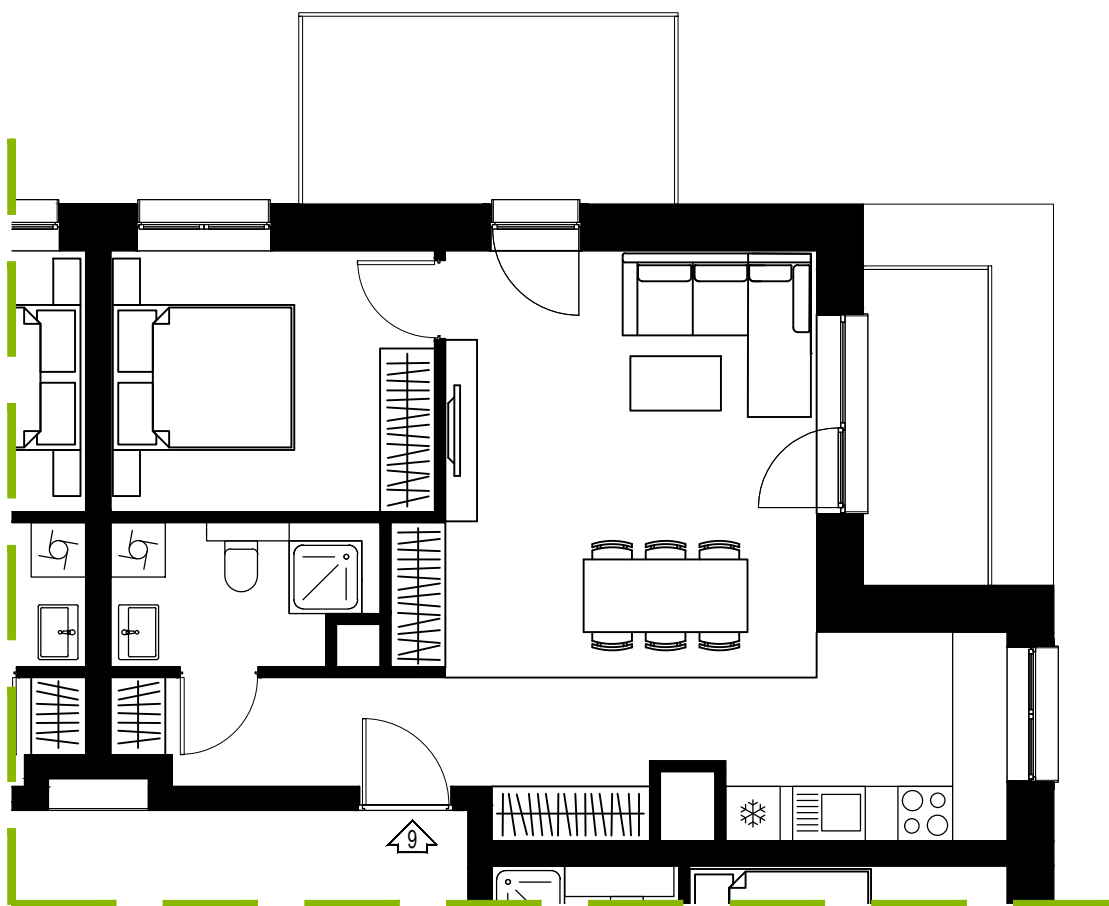

PARTER

UL. Kosmiczna 57c
(BUDYNEK B1)

PARTER

Kosmiczna 57c/1

3p - 69,37 m²

PARTER

UL. Kosmiczna 57c
(BUDYNEK B1)

PARTER

3p - 69,35 m²

I PIĘTRO

UL. Kosmiczna 57c
(BUDYNEK B1)

I PIĘTRO

Kosmiczna 57c/6

2p - 48,43 m²

I PIĘTRO

UL. Kosmiczna 57c
(BUDYNEK B1)

I PIĘTRO

Kosmiczna 57c/7

2p - 46,20 m²

I PIĘTRO

UL. Kosmiczna 57c
(BUDYNEK B1)

I PIĘTRO

Kosmiczna 57c/8

2p - 50,04 m²

I PIĘTRO

UL. Kosmiczna 57c
(BUDYNEK B1)

I PIĘTRO

Kosmiczna 57c/9

2p - 50,27 m²

I PIĘTRO

UL. Kosmiczna 57c
(BUDYNEK B1)

I PIĘTRO