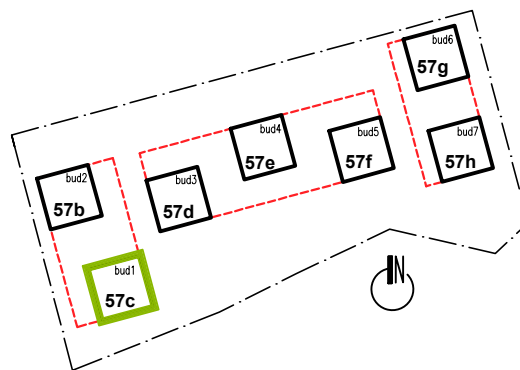

PARTER

UL. Kosmiczna 57c
(BUDYNEK B1)

PARTER

Kosmiczna 57c/1

3p - 69,37 m²

PARTER

UL. Kosmiczna 57c
(BUDYNEK B1)

PARTER

3p - 69,35 m²

I PIĘTRO

UL. Kosmiczna 57c
(BUDYNEK B1)

I PIĘTRO

Kosmiczna 57c/6

2p - 48,43 m²

I PIĘTRO

UL. Kosmiczna 57c
(BUDYNEK B1)

I PIĘTRO

Kosmiczna 57c/7

2p - 46,20 m²

I PIĘTRO

UL. Kosmiczna 57c
(BUDYNEK B1)

I PIĘTRO

Kosmiczna 57c/8

2p - 50,04 m²

I PIĘTRO

UL. Kosmiczna 57c
(BUDYNEK B1)

I PIĘTRO

Kosmiczna 57c/9

2p - 50,27 m²

I PIĘTRO

UL. Kosmiczna 57c
(BUDYNEK B1)

I PIĘTRO