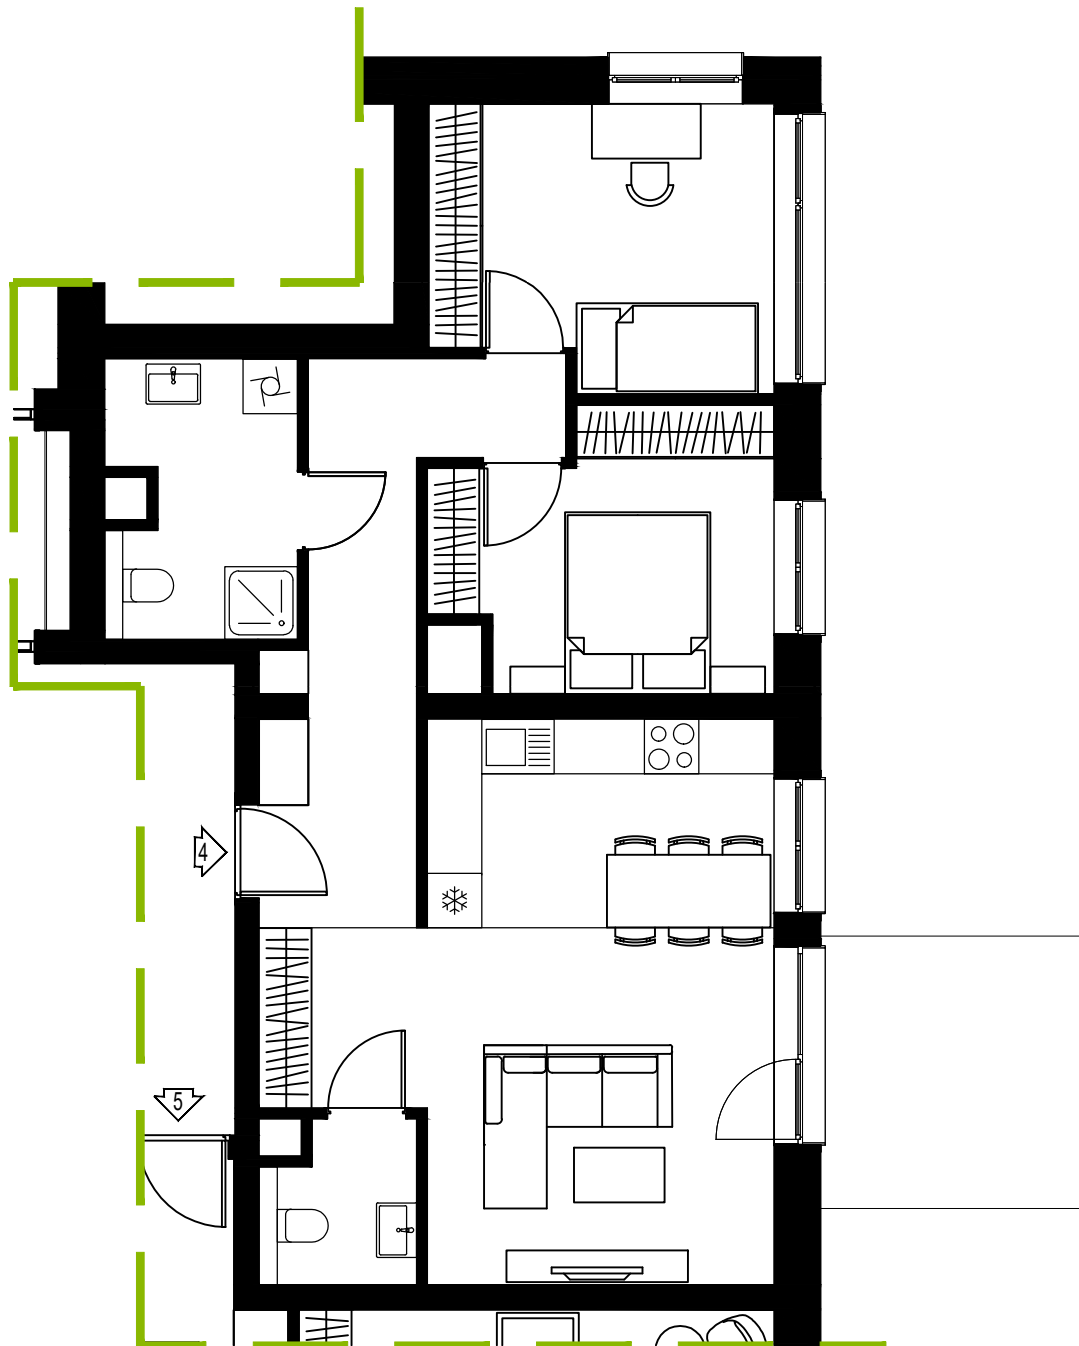

PARTER

UL. Kosmiczna 57c
(BUDYNEK B1)

PARTER

Kosmiczna 57c/1

3p - 69,37 m²

PARTER

UL. Kosmiczna 57c
(BUDYNEK B1)

PARTER

Kosmiczna 57c/2

1p - 34,15m²

PARTER

UL. Kosmiczna 57c
(BUDYNEK B1)

PARTER

Kosmiczna 57c/3

1p - 35,49 m²

PARTER

UL. Kosmiczna 57c
(BUDYNEK B1)

PARTER

Kosmiczna 57c/4

3p - 69,09 m²

PARTER

UL. Kosmiczna 57c
(BUDYNEK B1)

PARTER

Kosmiczna 57c/5

3p - 69,35 m²

I PIĘTRO

UL. Kosmiczna 57c
(BUDYNEK B1)

I PIĘTRO

Kosmiczna 57c/6

2p - 48,43 m²

I PIĘTRO

UL. Kosmiczna 57c
(BUDYNEK B1)