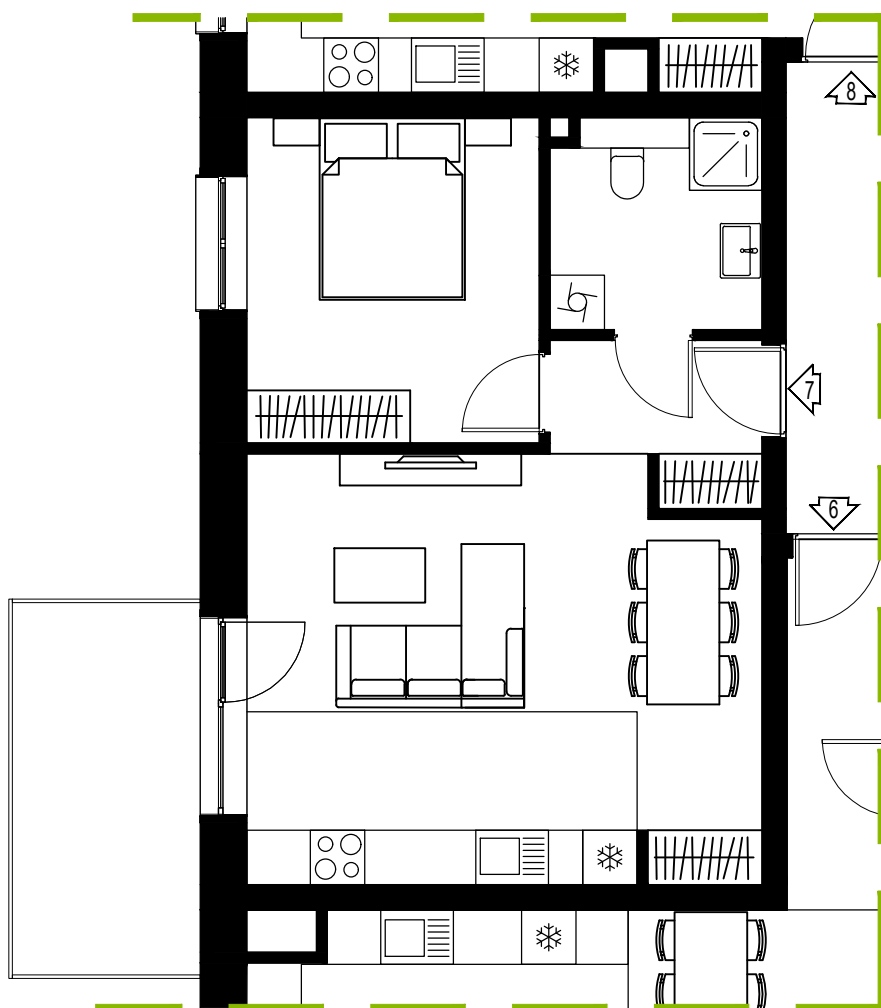

PARTER

UL. Kosmiczna 57c
(BUDYNEK B1)

PARTER

Kosmiczna 57c/1

3p - 69,37 m²

PARTER

UL. Kosmiczna 57c
(BUDYNEK B1)

PARTER

UL. Kosmiczna 57c
(BUDYNEK B1)

PARTER

Kosmiczna 57c/4

3p - 69,09 m²

PARTER

UL. Kosmiczna 57c
(BUDYNEK B1)

PARTER

Kosmiczna 57c/5

3p - 69,35 m²

I PIĘTRO

UL. Kosmiczna 57c
(BUDYNEK B1)

I PIĘTRO

Kosmiczna 57c/6

2p - 48,43 m²

I PIĘTRO

UL. Kosmiczna 57c
(BUDYNEK B1)

I PIĘTRO

Kosmiczna 57c/7

2p - 46,20 m²

I PIĘTRO

UL. Kosmiczna 57c
(BUDYNEK B1)

I PIĘTRO

Kosmiczna 57c/8

2p - 50,04 m²