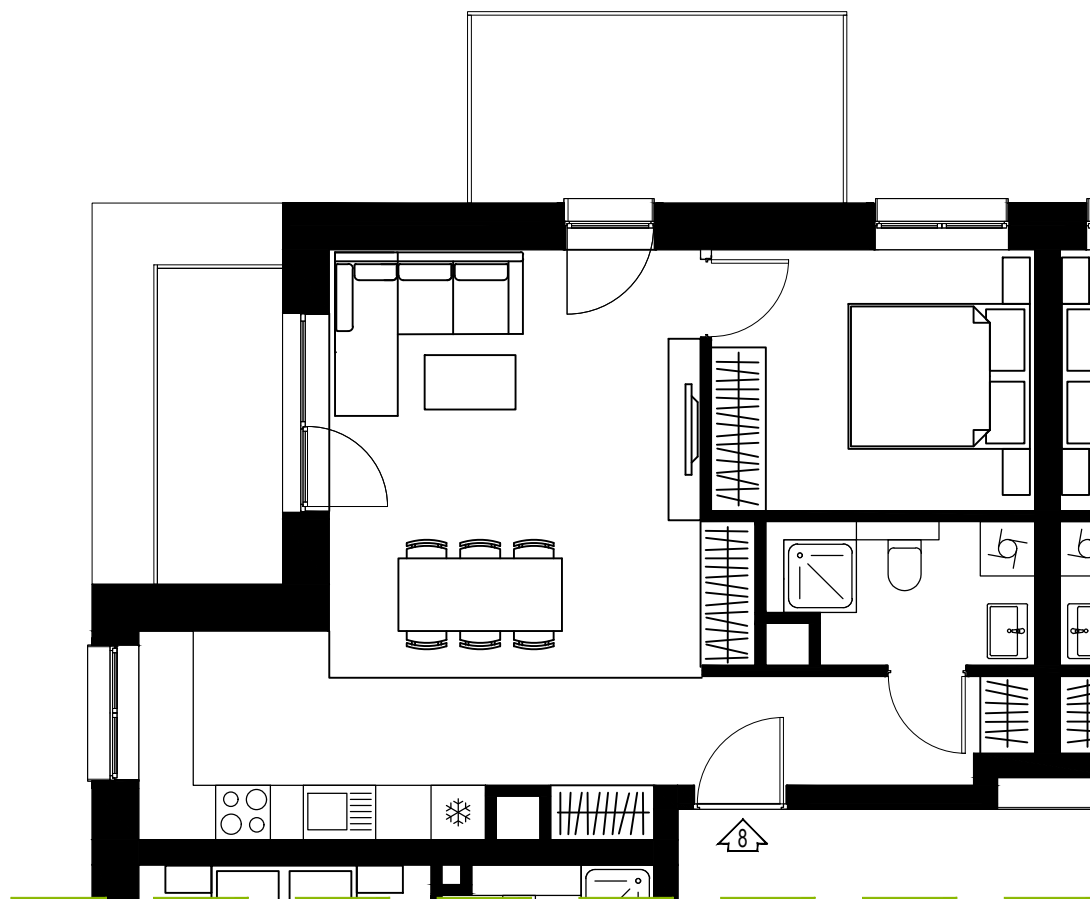

PARTER

UL. Kosmiczna 57c
(BUDYNEK B1)

PARTER

Kosmiczna 57c/1

3p - 69,37 m²

PARTER

UL. Kosmiczna 57c
(BUDYNEK B1)

PARTER

3p - 69,35 m²

I PIĘTRO

UL. Kosmiczna 57c
(BUDYNEK B1)

I PIĘTRO

Kosmiczna 57c/6

2p - 48,43 m²

I PIĘTRO

UL. Kosmiczna 57c
(BUDYNEK B1)

I PIĘTRO

Kosmiczna 57c/7

2p - 46,20 m²

I PIĘTRO

UL. Kosmiczna 57c
(BUDYNEK B1)

I PIĘTRO

Kosmiczna 57c/8

2p - 50,04 m²

I PIĘTRO

UL. Kosmiczna 57c
(BUDYNEK B1)

I PIĘTRO

Kosmiczna 57c/9

2p - 50,27 m²

I PIĘTRO

UL. Kosmiczna 57c
(BUDYNEK B1)

I PIĘTRO