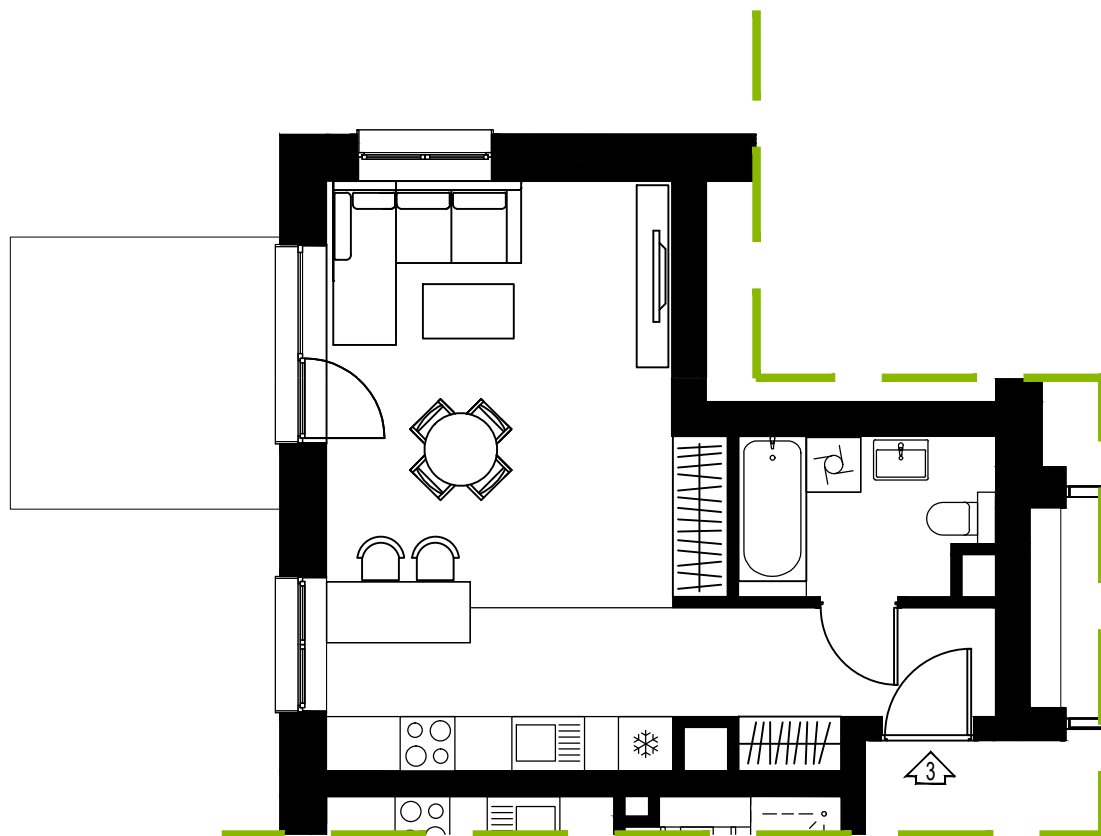

PARTER

UL. Kosmiczna 57c
(BUDYNEK B1)

PARTER

Kosmiczna 57c/1

3p - 69,37 m²

PARTER

UL. Kosmiczna 57c
(BUDYNEK B1)

PARTER

Kosmiczna 57c/2

1p - 34,15m²

PARTER

UL. Kosmiczna 57c
(BUDYNEK B1)

PARTER

Kosmiczna 57c/3

1p - 35,49 m²

PARTER

UL. Kosmiczna 57c
(BUDYNEK B1)

PARTER

Kosmiczna 57c/4

3p - 69,09 m²

PARTER

UL. Kosmiczna 57c
(BUDYNEK B1)

PARTER

Kosmiczna 57c/5

3p - 69,35 m²

I PIĘTRO

UL. Kosmiczna 57c
(BUDYNEK B1)

I PIĘTRO

Kosmiczna 57c/6

2p - 48,43 m²

I PIĘTRO

UL. Kosmiczna 57c
(BUDYNEK B1)