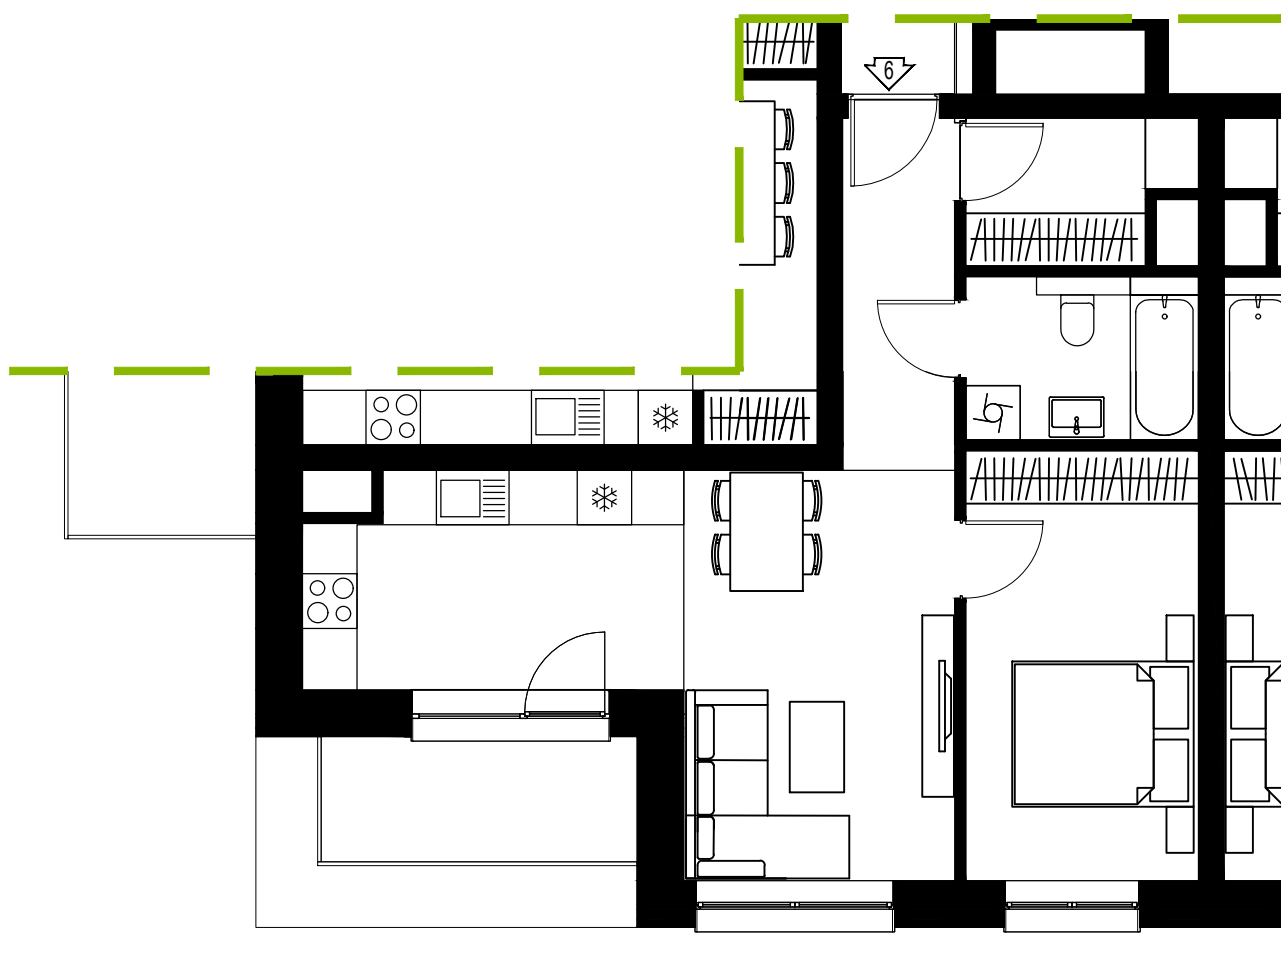

PARTER

UL. Kosmiczna 57c
(BUDYNEK B1)

PARTER

Kosmiczna 57c/1

3p - 69,37 m²

PARTER

UL. Kosmiczna 57c
(BUDYNEK B1)

PARTER

Kosmiczna 57c/2

1p - 34,15m²

PARTER

UL. Kosmiczna 57c
(BUDYNEK B1)

PARTER

Kosmiczna 57c/3

1p - 35,49 m²

PARTER

UL. Kosmiczna 57c
(BUDYNEK B1)

PARTER

Kosmiczna 57c/4

3p - 69,09 m²

PARTER

UL. Kosmiczna 57c
(BUDYNEK B1)

PARTER

Kosmiczna 57c/5

3p - 69,35 m²

I PIĘTRO

UL. Kosmiczna 57c
(BUDYNEK B1)

I PIĘTRO

Kosmiczna 57c/6

2p - 48,43 m²

I PIĘTRO

UL. Kosmiczna 57c
(BUDYNEK B1)