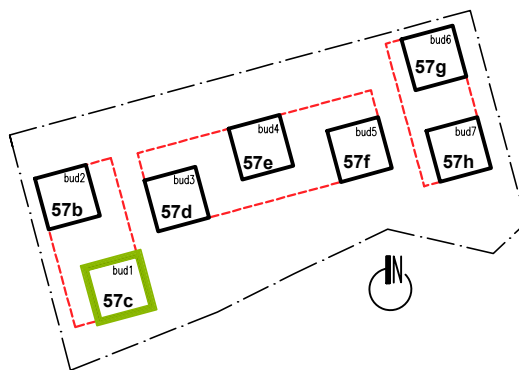

PARTER

UL. Kosmiczna 57c
(BUDYNEK B1)

PARTER

Kosmiczna 57c/1

3p - 69,37 m²

PARTER

UL. Kosmiczna 57c
(BUDYNEK B1)

PARTER

Kosmiczna 57c/2

1p - 34,15m²

PARTER

UL. Kosmiczna 57c
(BUDYNEK B1)

PARTER

Kosmiczna 57c/3

1p - 35,49 m²

PARTER

Kosmiczna 57c/10

4p - 94,74 m²

II PIĘTRO

UL. Kosmiczna 57c
(BUDYNEK B1)

II PIĘTRO

Kosmiczna 57c/11

4p - 109,36 m²

II PIĘTRO

UL. Kosmiczna 57c
(BUDYNEK B1)

II PIĘTRO

Kosmiczna 57c/12

3p - 68,07 m²

II PIĘTRO

UL. Kosmiczna 57c
(BUDYNEK B1)

II PIĘTRO

Kosmiczna 57c/13