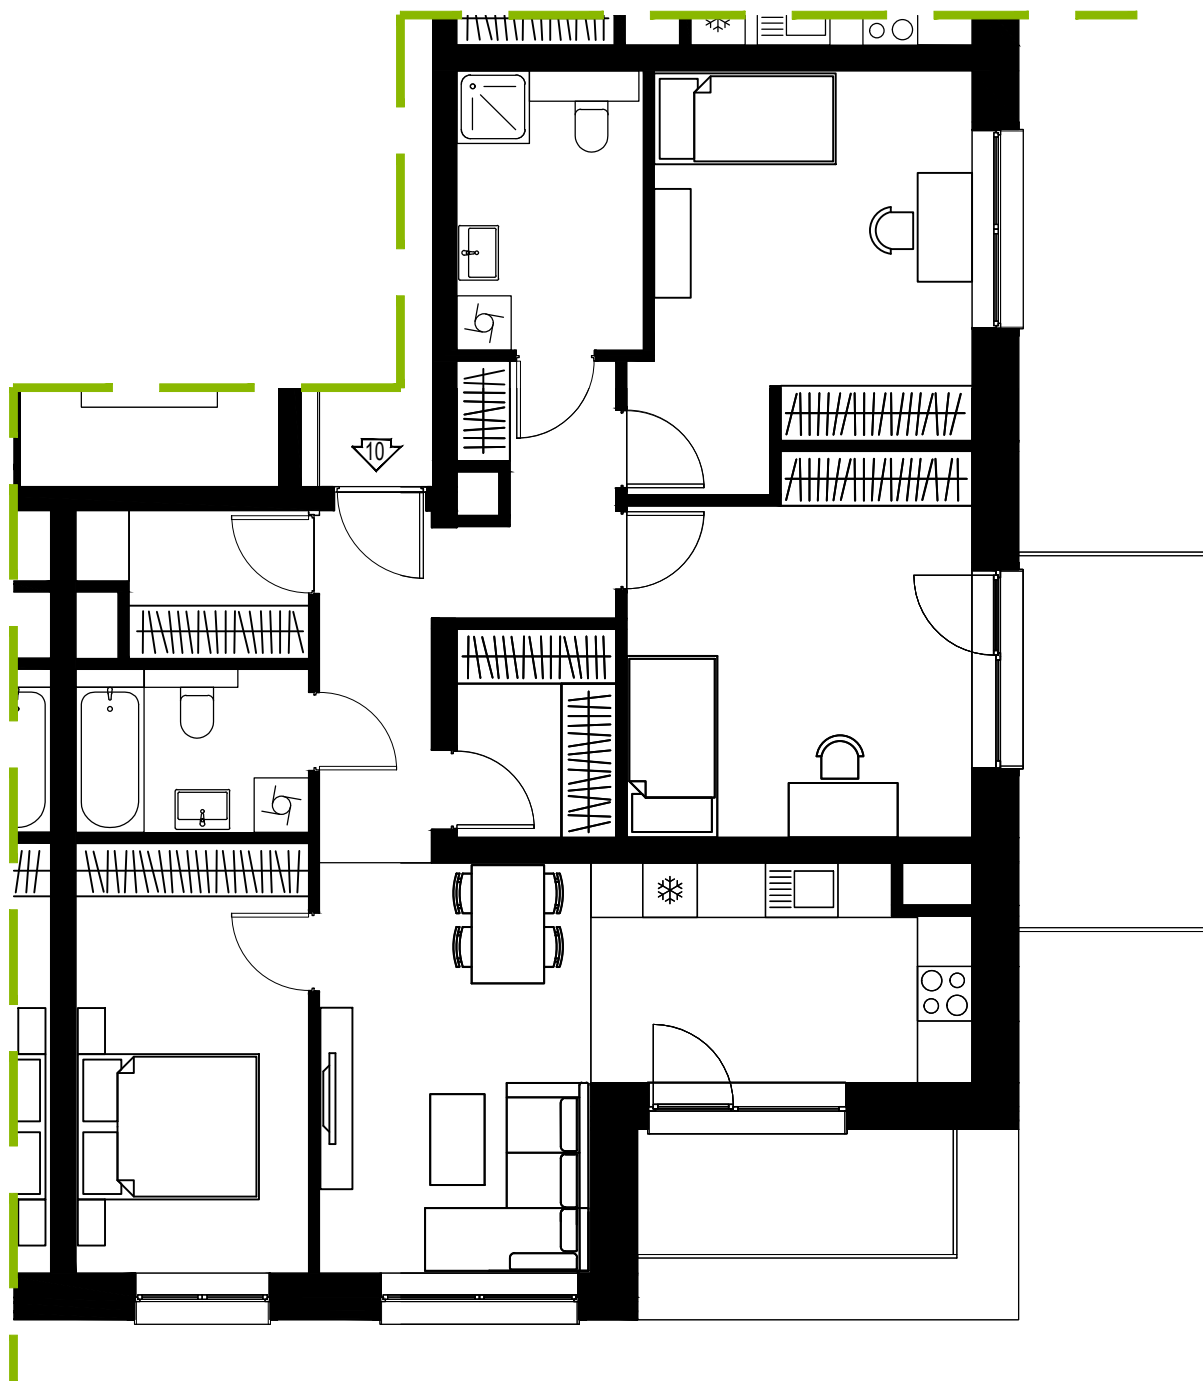

PARTER

UL. Kosmiczna 57c
(BUDYNEK B1)

PARTER

Kosmiczna 57c/1

3p - 69,37 m²

PARTER

UL. Kosmiczna 57c
(BUDYNEK B1)

PARTER

I PIĘTRO

Kosmiczna 57c/7

2p - 46,20 m²

I PIĘTRO

UL. Kosmiczna 57c
(BUDYNEK B1)

I PIĘTRO

Kosmiczna 57c/8

2p - 50,04 m²

I PIĘTRO

UL. Kosmiczna 57c
(BUDYNEK B1)

I PIĘTRO

Kosmiczna 57c/9

2p - 50,27 m²

I PIĘTRO

UL. Kosmiczna 57c
(BUDYNEK B1)

I PIĘTRO

Kosmiczna 57c/10

4p - 94,74 m²

II PIĘTRO

UL. Kosmiczna 57c
(BUDYNEK B1)

II PIĘTRO

Kosmiczna 57c/11

4p - 109,36 m²

II PIĘTRO