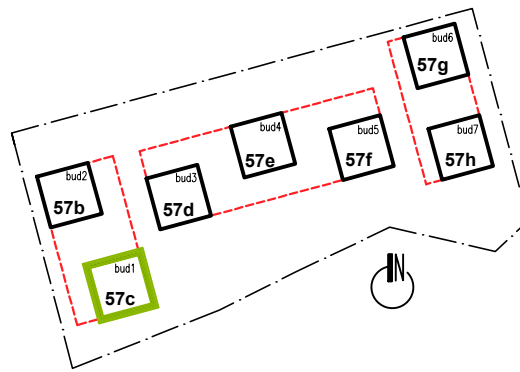

PARTER

UL. Kosmiczna 57c
(BUDYNEK B1)

PARTER

Kosmiczna 57c/1

3p - 69,37 m²

PARTER

UL. Kosmiczna 57c
(BUDYNEK B1)

PARTER

Kosmiczna 57c/2

1p - 34,15m²

PARTER

UL. Kosmiczna 57c
(BUDYNEK B1)

PARTER

Kosmiczna 57c/3

1p - 35,49 m²

PARTER

UL. Kosmiczna 57c
(BUDYNEK B1)

PARTER

Kosmiczna 57c/4

3p - 69,09 m²

PARTER

UL. Kosmiczna 57c
(BUDYNEK B1)

PARTER

Kosmiczna 57c/5

3p - 69,35 m²

I PIĘTRO

UL. Kosmiczna 57c
(BUDYNEK B1)

I PIĘTRO

Kosmiczna 57c/6

2p - 48,43 m²

I PIĘTRO

UL. Kosmiczna 57c
(BUDYNEK B1)