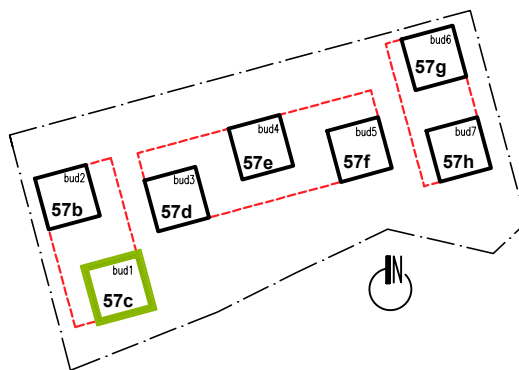

PARTER

UL. Kosmiczna 57c
(BUDYNEK B1)

PARTER

Kosmiczna 57c/1

3p - 69,37 m²

PARTER

UL. Kosmiczna 57c
(BUDYNEK B1)

PARTER

3p - 69,35 m²

I PIĘTRO

UL. Kosmiczna 57c
(BUDYNEK B1)

I PIĘTRO

Kosmiczna 57c/6

2p - 48,43 m²

I PIĘTRO

UL. Kosmiczna 57c
(BUDYNEK B1)

I PIĘTRO

Kosmiczna 57c/7

2p - 46,20 m²

I PIĘTRO

UL. Kosmiczna 57c
(BUDYNEK B1)

I PIĘTRO

Kosmiczna 57c/8

2p - 50,04 m²

I PIĘTRO

UL. Kosmiczna 57c
(BUDYNEK B1)

I PIĘTRO

Kosmiczna 57c/9

2p - 50,27 m²

I PIĘTRO

UL. Kosmiczna 57c
(BUDYNEK B1)

I PIĘTRO