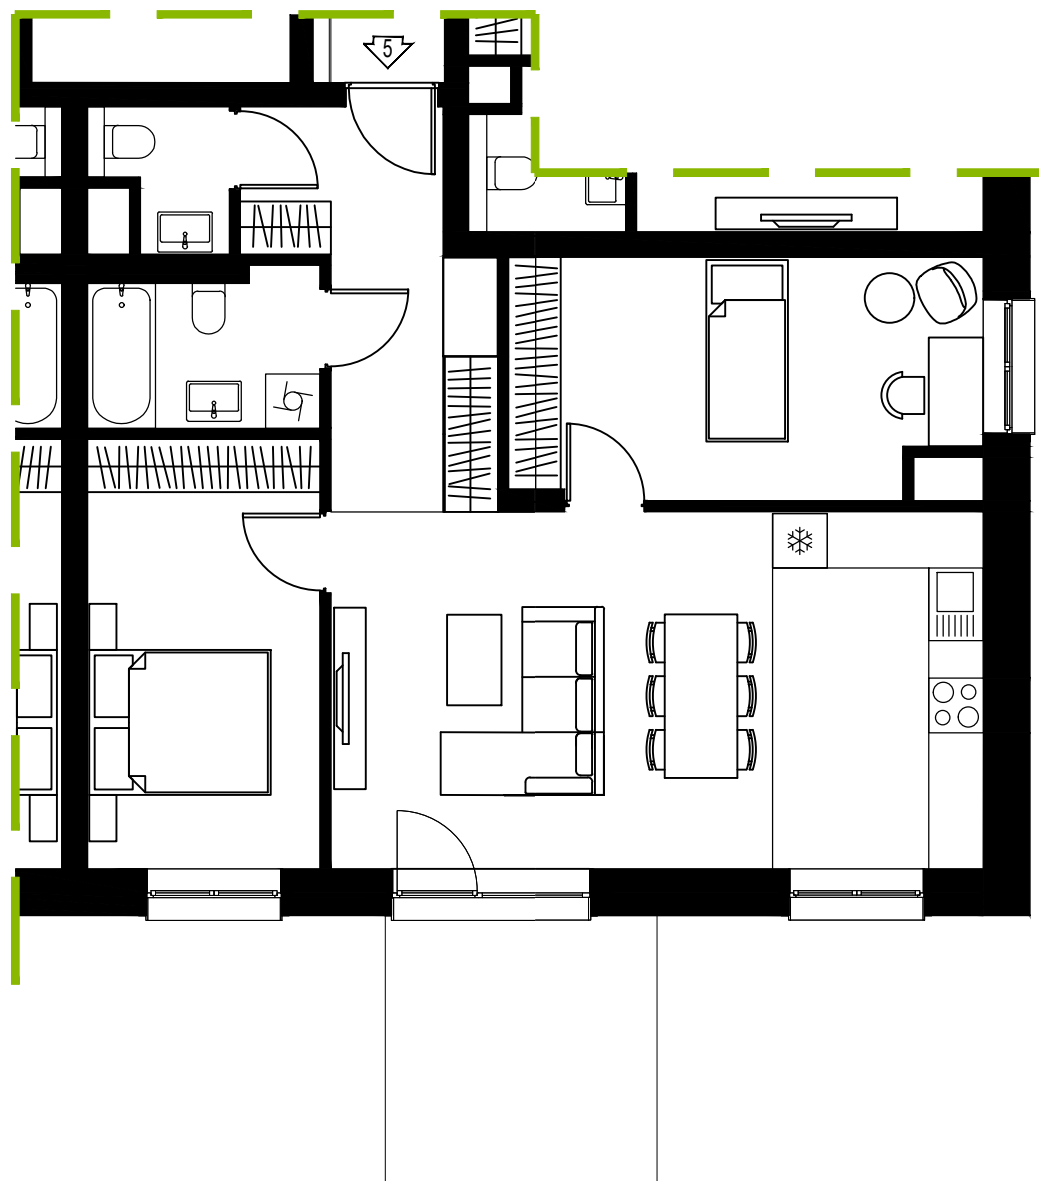

PARTER

UL. Kosmiczna 57c
(BUDYNEK B1)

PARTER

Kosmiczna 57c/1

3p - 69,37 m²

PARTER

UL. Kosmiczna 57c
(BUDYNEK B1)

PARTER

Kosmiczna 57c/2

1p - 34,15m²

PARTER

UL. Kosmiczna 57c
(BUDYNEK B1)

PARTER

Kosmiczna 57c/3

1p - 35,49 m²

PARTER

UL. Kosmiczna 57c
(BUDYNEK B1)

PARTER

Kosmiczna 57c/4

3p - 69,09 m²

PARTER

UL. Kosmiczna 57c
(BUDYNEK B1)

PARTER

Kosmiczna 57c/5

3p - 69,35 m²

I PIĘTRO

UL. Kosmiczna 57c
(BUDYNEK B1)

I PIĘTRO

Kosmiczna 57c/6

2p - 48,43 m²

I PIĘTRO

UL. Kosmiczna 57c
(BUDYNEK B1)