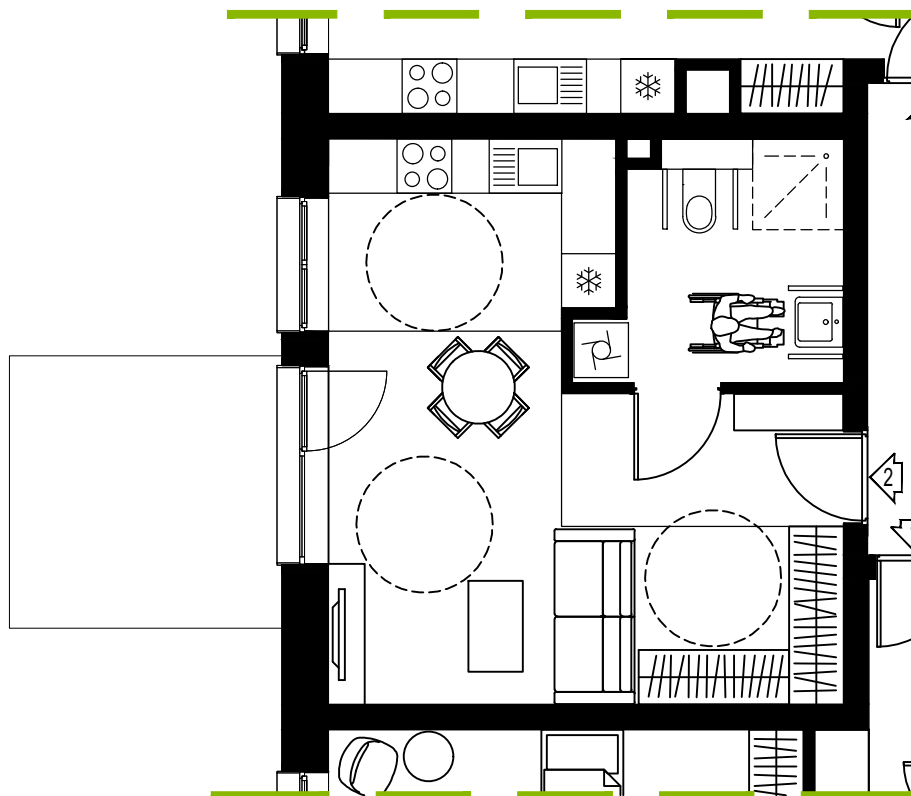

PARTER

UL. Kosmiczna 57c
(BUDYNEK B1)

PARTER

Kosmiczna 57c/1

3p - 69,37 m²

PARTER

UL. Kosmiczna 57c
(BUDYNEK B1)

PARTER

Kosmiczna 57c/2

1p - 34,15m²

PARTER

UL. Kosmiczna 57c
(BUDYNEK B1)

PARTER

Kosmiczna 57c/3

1p - 35,49 m²

PARTER

UL. Kosmiczna 57c
(BUDYNEK B1)

PARTER

Kosmiczna 57c/4

3p - 69,09 m²

PARTER

UL. Kosmiczna 57c
(BUDYNEK B1)

PARTER

Kosmiczna 57c/5

3p - 69,35 m²

I PIĘTRO

UL. Kosmiczna 57c
(BUDYNEK B1)

I PIĘTRO

Kosmiczna 57c/6

2p - 48,43 m²

I PIĘTRO

UL. Kosmiczna 57c
(BUDYNEK B1)