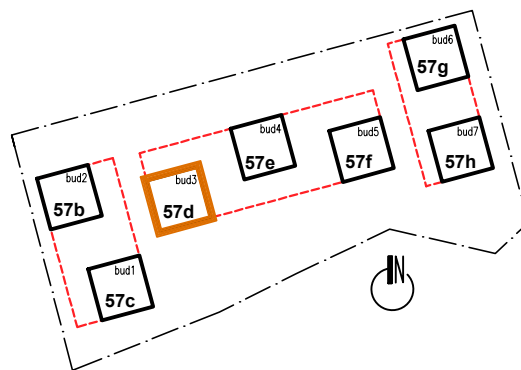

PARTER

UL. Kosmiczna 57d
(BUDYNEK B3)

PARTER

Kosmiczna 57d/1

3p - 69,60 m²

PARTER

UL. Kosmiczna 57d
(BUDYNEK B3)

PARTER

Kosmiczna 57d/2

1p - 34,44 m²

PARTER

UL. Kosmiczna 57d
(BUDYNEK B3)

PARTER

Kosmiczna 57d/3

1p - 35,53 m²

PARTER

UL. Kosmiczna 57d
(BUDYNEK B3)

PARTER

Kosmiczna 57d/4

3p - 69,90 m²

PARTER

UL. Kosmiczna 57d
(BUDYNEK B3)

PARTER

Kosmiczna 57d/5

3p - 69,79 m²

I PIĘTRO

UL. Kosmiczna 57d
(BUDYNEK B3)

I PIĘTRO

Kosmiczna 57d/6

2p - 48,46 m²

I PIĘTRO

UL. Kosmiczna 57d
(BUDYNEK B3)