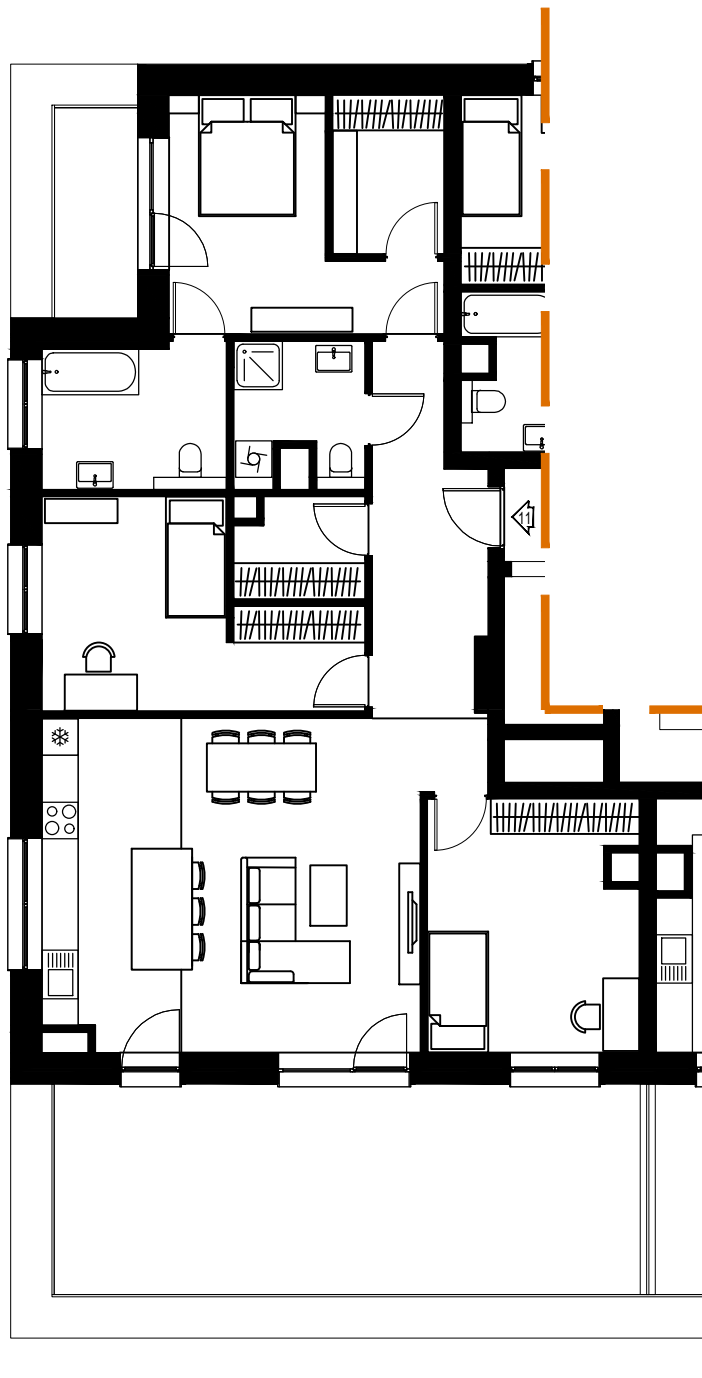

PARTER

UL. Kosmiczna 57d
(BUDYNEK B3)

PARTER

Kosmiczna 57d/1

3p - 69,60 m²

PARTER

UL. Kosmiczna 57d
(BUDYNEK B3)

PARTER

I PIĘTRO

UL. Kosmiczna 57d
(BUDYNEK B3)

I PIĘTRO

Kosmiczna 57d/9

2p - 50,50 m²

I PIĘTRO

UL. Kosmiczna 57d
(BUDYNEK B3)

I PIĘTRO

Kosmiczna 57d/10

4p - 94,31 m²

II PIĘTRO

UL. Kosmiczna 57d
(BUDYNEK B3)

II PIĘTRO

Kosmiczna 57d/11

4p - 108,69 m²

II PIĘTRO

UL. Kosmiczna 57d
(BUDYNEK B3)

II PIĘTRO

Kosmiczna 57d/12

3p - 68,56 m²

II PIĘTRO

UL. Kosmiczna 57d
(BUDYNEK B3)

II PIĘTRO

Kosmiczna 57d/13