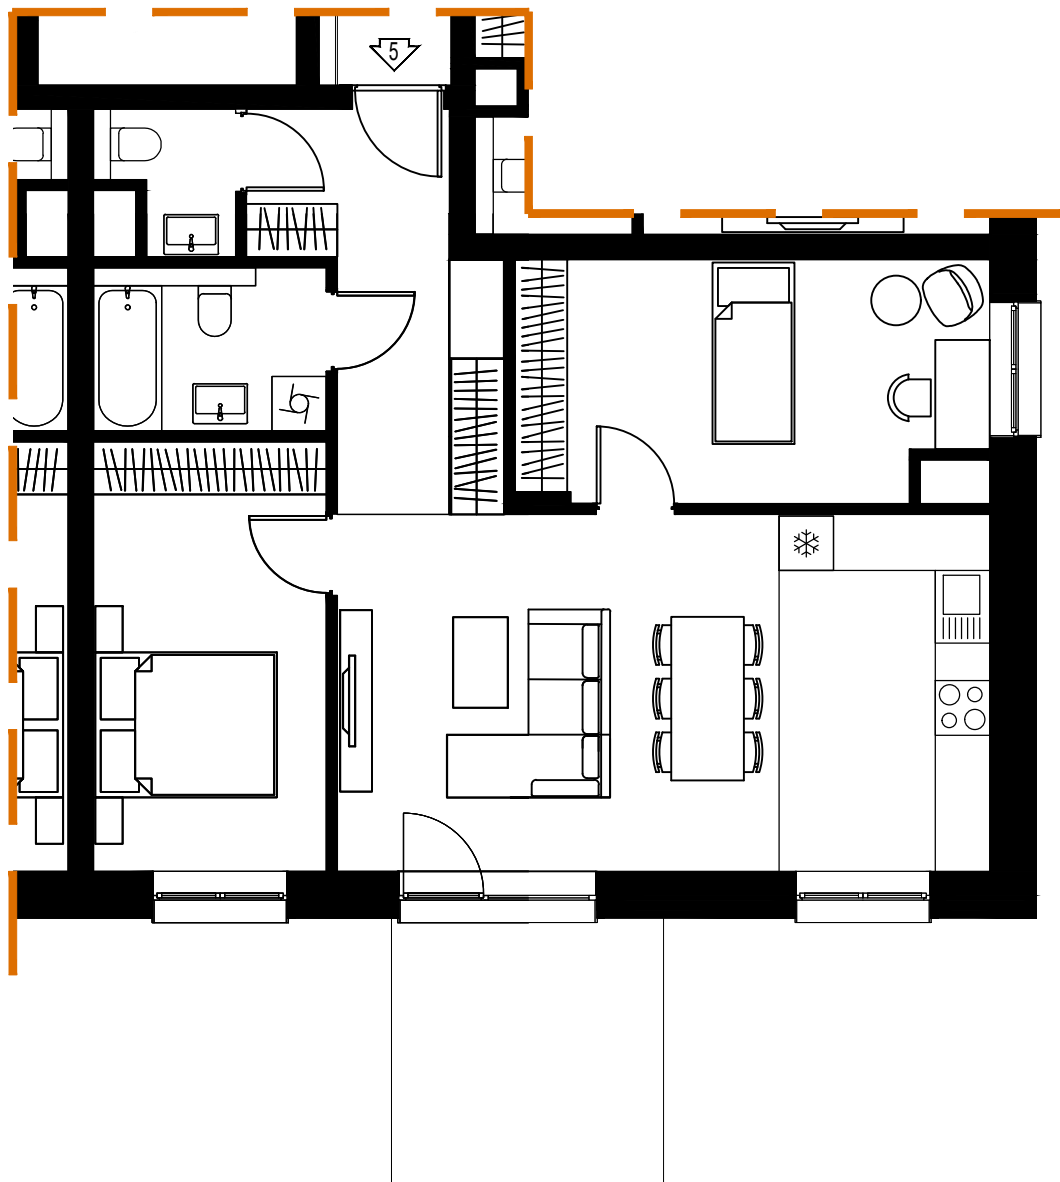

PARTER

UL. Kosmiczna 57d
(BUDYNEK B3)

PARTER

Kosmiczna 57d/1

3p - 69,60 m²

PARTER

UL. Kosmiczna 57d
(BUDYNEK B3)

PARTER

Kosmiczna 57d/2

1p - 34,44 m²

PARTER

UL. Kosmiczna 57d
(BUDYNEK B3)

PARTER

Kosmiczna 57d/3

1p - 35,53 m²

PARTER

UL. Kosmiczna 57d
(BUDYNEK B3)

PARTER

Kosmiczna 57d/4

3p - 69,90 m²

PARTER

UL. Kosmiczna 57d
(BUDYNEK B3)

PARTER

Kosmiczna 57d/5

3p - 69,79 m²

I PIĘTRO

UL. Kosmiczna 57d
(BUDYNEK B3)

I PIĘTRO

Kosmiczna 57d/6

2p - 48,46 m²

I PIĘTRO

UL. Kosmiczna 57d
(BUDYNEK B3)