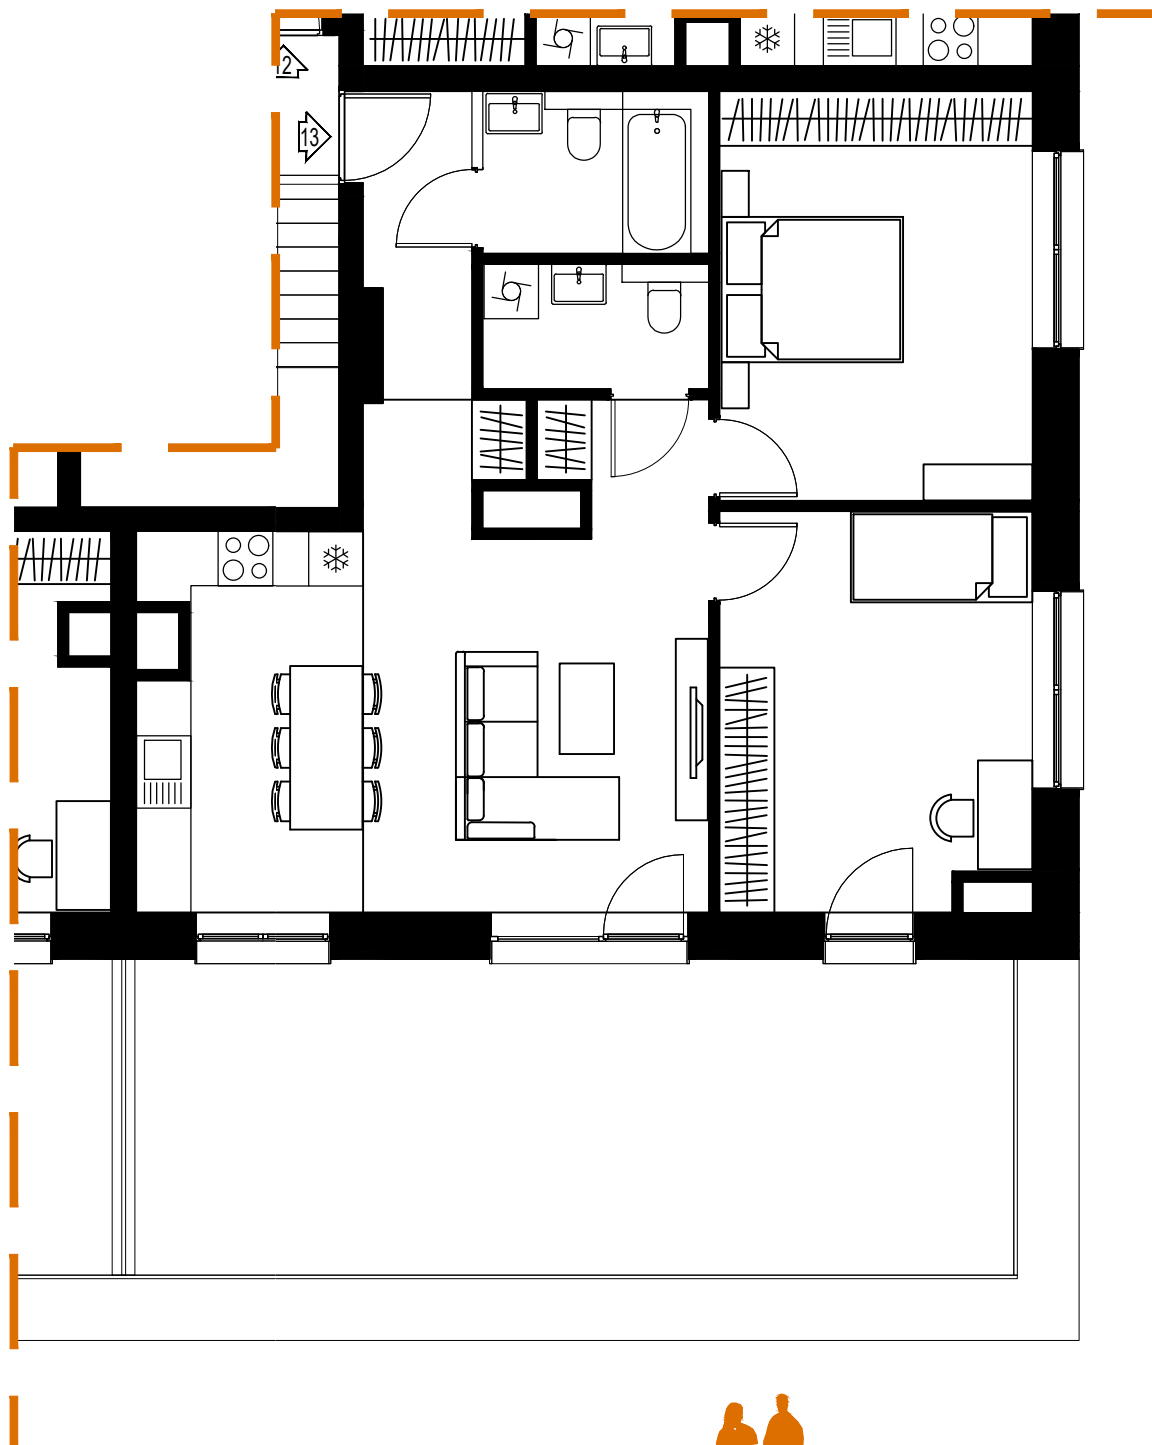

PARTER

UL. Kosmiczna 57d
(BUDYNEK B3)

PARTER

Kosmiczna 57d/1

3p - 69,60 m²

PARTER

UL. Kosmiczna 57d
(BUDYNEK B3)

PARTER

Kosmiczna 57d/2

1p - 34,44 m²

PARTER

UL. Kosmiczna 57d
(BUDYNEK B3)

PARTER

Kosmiczna 57d/3

1p - 35,53 m²

PARTER

Kosmiczna 57d/10

4p - 94,31 m²

II PIĘTRO

UL. Kosmiczna 57d
(BUDYNEK B3)

II PIĘTRO

Kosmiczna 57d/11

4p - 108,69 m²

II PIĘTRO

UL. Kosmiczna 57d
(BUDYNEK B3)

II PIĘTRO

Kosmiczna 57d/12

3p - 68,56 m²

II PIĘTRO

UL. Kosmiczna 57d
(BUDYNEK B3)

II PIĘTRO

Kosmiczna 57d/13