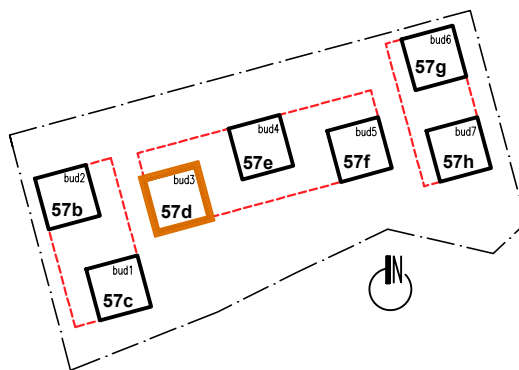

PARTER

UL. Kosmiczna 57d
(BUDYNEK B3)

PARTER

Kosmiczna 57d/1

3p - 69,60 m²

PARTER

UL. Kosmiczna 57d
(BUDYNEK B3)

PARTER

Kosmiczna 57d/2

1p - 34,44 m²

PARTER

UL. Kosmiczna 57d
(BUDYNEK B3)

PARTER

Kosmiczna 57d/3

1p - 35,53 m²

PARTER

3p - 69,79 m²

I PIĘTRO

UL. Kosmiczna 57d
(BUDYNEK B3)

I PIĘTRO

Kosmiczna 57d/6

2p - 48,46 m²

I PIĘTRO

UL. Kosmiczna 57d
(BUDYNEK B3)

I PIĘTRO

Kosmiczna 57d/7

2p - 46,65 m²

I PIĘTRO

UL. Kosmiczna 57d
(BUDYNEK B3)

I PIĘTRO

Kosmiczna 57d/8

2p - 50,43 m²