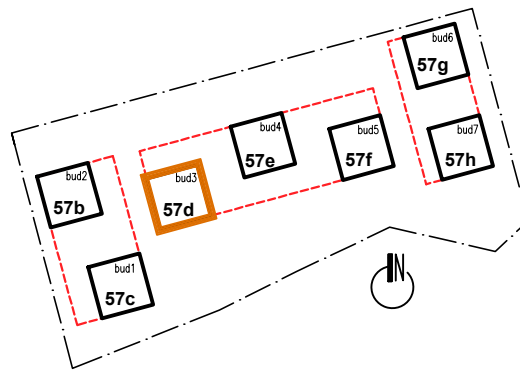

PARTER

UL. Kosmiczna 57d
(BUDYNEK B3)

PARTER

Kosmiczna 57d/1

3p - 69,60 m²

PARTER

UL. Kosmiczna 57d
(BUDYNEK B3)

PARTER

Kosmiczna 57d/2

1p - 34,44 m²

PARTER

UL. Kosmiczna 57d
(BUDYNEK B3)

PARTER

Kosmiczna 57d/3

1p - 35,53 m²

PARTER

UL. Kosmiczna 57d
(BUDYNEK B3)

PARTER

Kosmiczna 57d/4

3p - 69,90 m²

PARTER

UL. Kosmiczna 57d
(BUDYNEK B3)

PARTER

Kosmiczna 57d/5

3p - 69,79 m²

I PIĘTRO

UL. Kosmiczna 57d
(BUDYNEK B3)

I PIĘTRO

Kosmiczna 57d/6

2p - 48,46 m²

I PIĘTRO

UL. Kosmiczna 57d
(BUDYNEK B3)