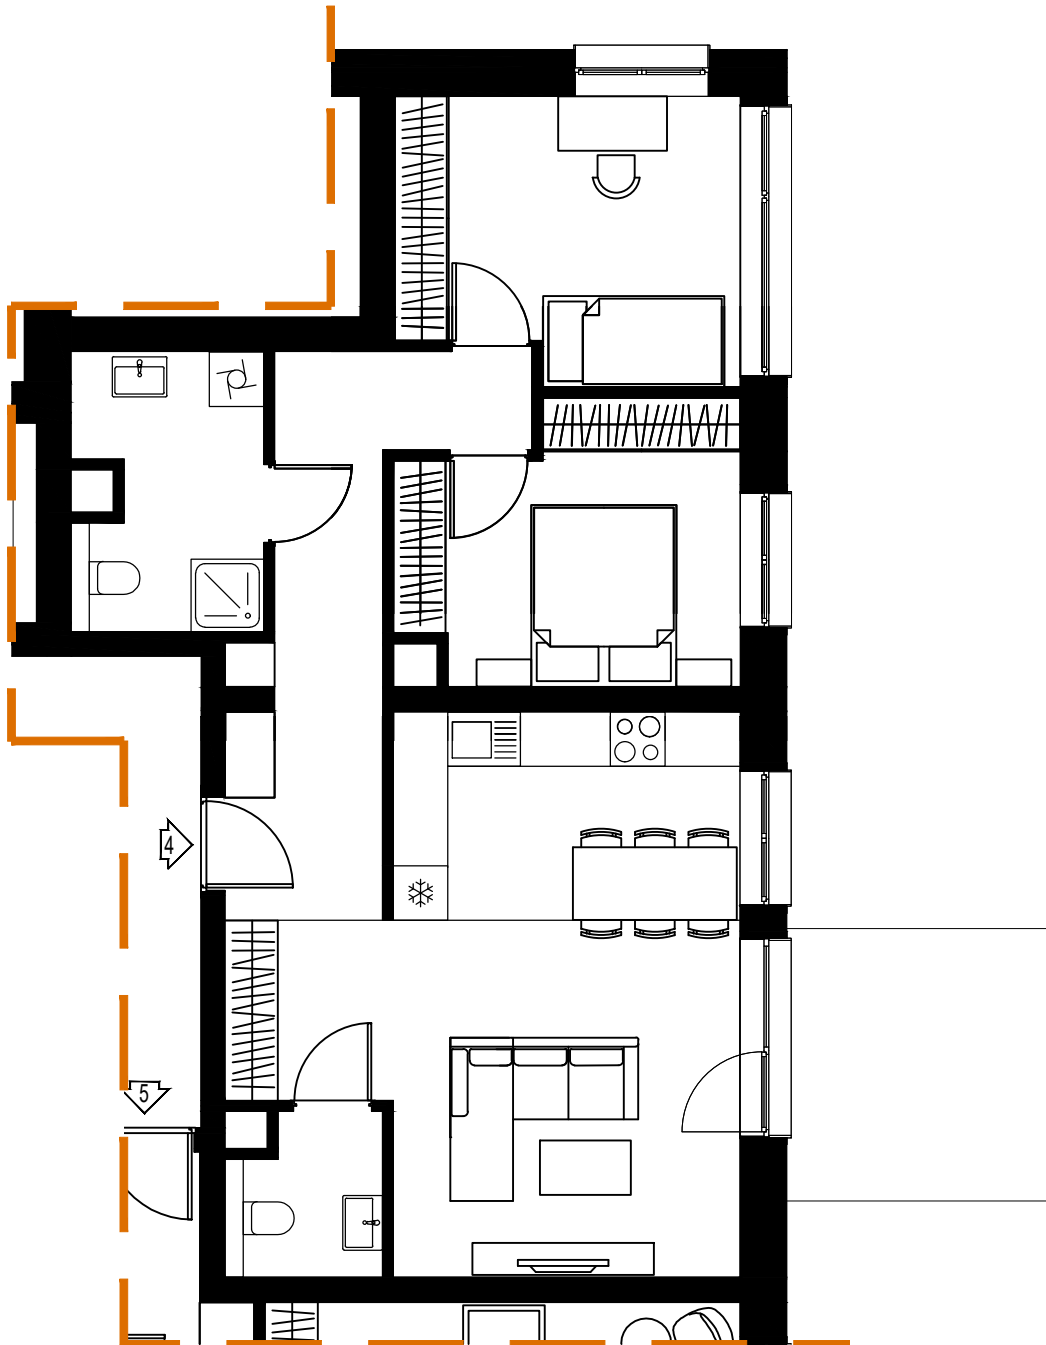

PARTER

UL. Kosmiczna 57d
(BUDYNEK B3)

PARTER

Kosmiczna 57d/1

3p - 69,60 m²

PARTER

UL. Kosmiczna 57d
(BUDYNEK B3)

PARTER

Kosmiczna 57d/2

1p - 34,44 m²

PARTER

UL. Kosmiczna 57d
(BUDYNEK B3)

PARTER

Kosmiczna 57d/3

1p - 35,53 m²

PARTER

UL. Kosmiczna 57d
(BUDYNEK B3)

PARTER

Kosmiczna 57d/4

3p - 69,90 m²

PARTER

UL. Kosmiczna 57d
(BUDYNEK B3)

PARTER

Kosmiczna 57d/5

3p - 69,79 m²

I PIĘTRO

UL. Kosmiczna 57d
(BUDYNEK B3)

I PIĘTRO

Kosmiczna 57d/6

2p - 48,46 m²

I PIĘTRO

UL. Kosmiczna 57d
(BUDYNEK B3)