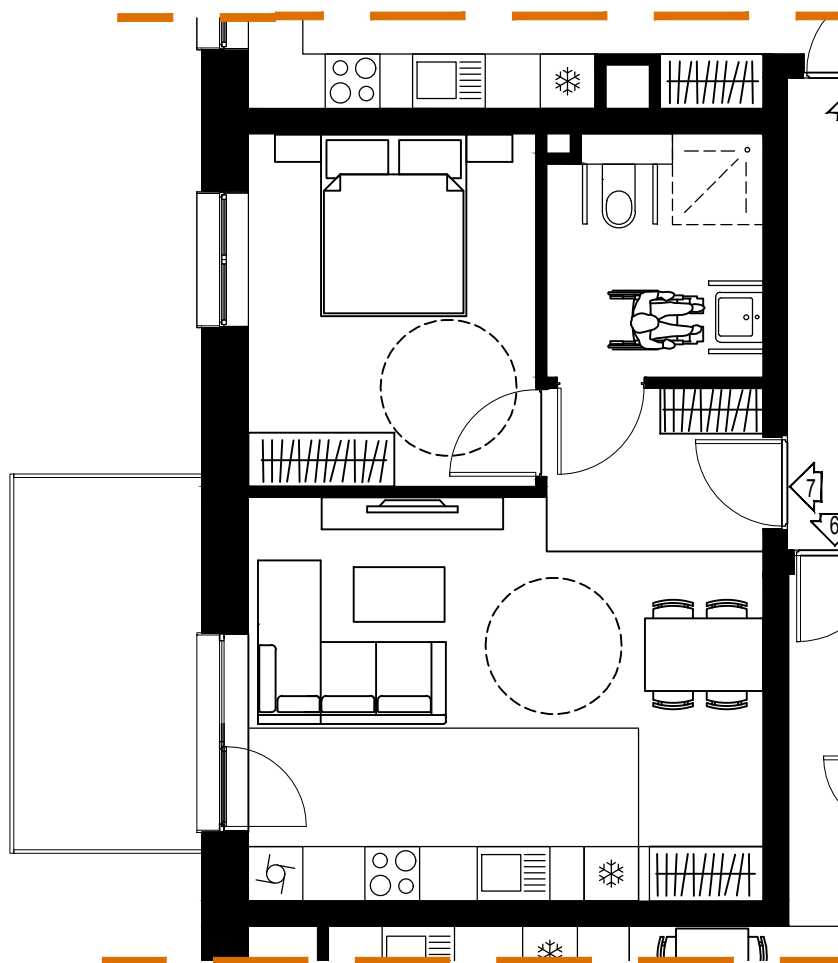

PARTER

UL. Kosmiczna 57d
(BUDYNEK B3)

PARTER

Kosmiczna 57d/1

3p - 69,60 m²

PARTER

UL. Kosmiczna 57d
(BUDYNEK B3)

PARTER

UL. Kosmiczna 57d
(BUDYNEK B3)

PARTER

Kosmiczna 57d/4

3p - 69,90 m²

PARTER

UL. Kosmiczna 57d
(BUDYNEK B3)

PARTER

Kosmiczna 57d/5

3p - 69,79 m²

I PIĘTRO

UL. Kosmiczna 57d
(BUDYNEK B3)

I PIĘTRO

Kosmiczna 57d/6

2p - 48,46 m²

I PIĘTRO

UL. Kosmiczna 57d
(BUDYNEK B3)

I PIĘTRO

Kosmiczna 57d/7

2p - 46,65 m²

I PIĘTRO

UL. Kosmiczna 57d
(BUDYNEK B3)

I PIĘTRO

Kosmiczna 57d/8

2p - 50,43 m²