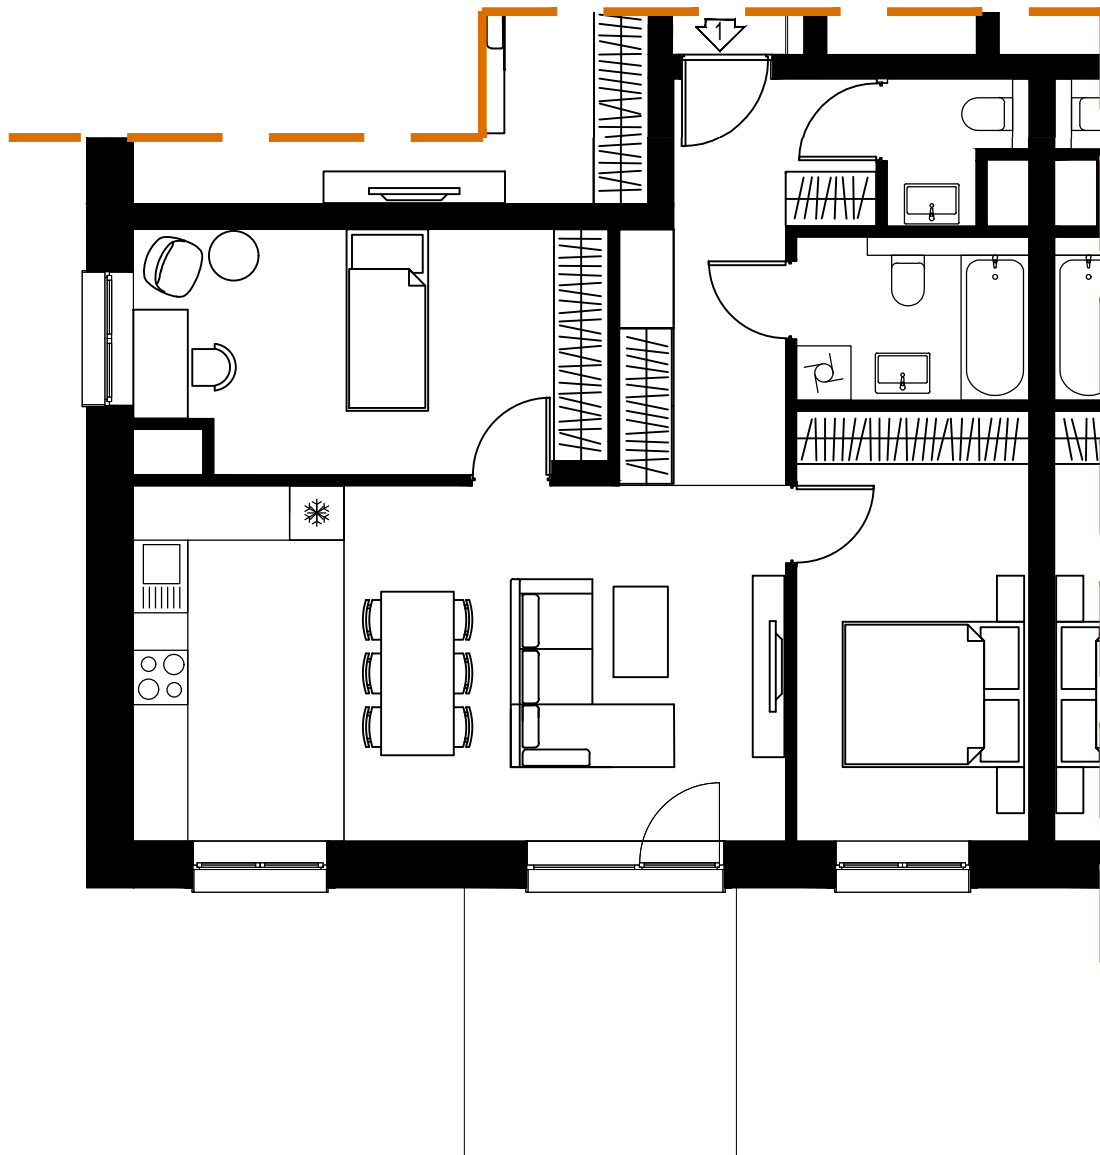

PARTER

UL. Kosmiczna 57d
(BUDYNEK B3)

PARTER

Kosmiczna 57d/1

3p - 69,60 m²

PARTER

UL. Kosmiczna 57d
(BUDYNEK B3)

PARTER

Kosmiczna 57d/2

1p - 34,44 m²

PARTER

UL. Kosmiczna 57d
(BUDYNEK B3)

PARTER

Kosmiczna 57d/3

1p - 35,53 m²

PARTER

UL. Kosmiczna 57d
(BUDYNEK B3)

PARTER

Kosmiczna 57d/4

3p - 69,90 m²

PARTER

UL. Kosmiczna 57d
(BUDYNEK B3)

PARTER

Kosmiczna 57d/5

3p - 69,79 m²

I PIĘTRO

UL. Kosmiczna 57d
(BUDYNEK B3)

I PIĘTRO

Kosmiczna 57d/6

2p - 48,46 m²

I PIĘTRO

UL. Kosmiczna 57d
(BUDYNEK B3)