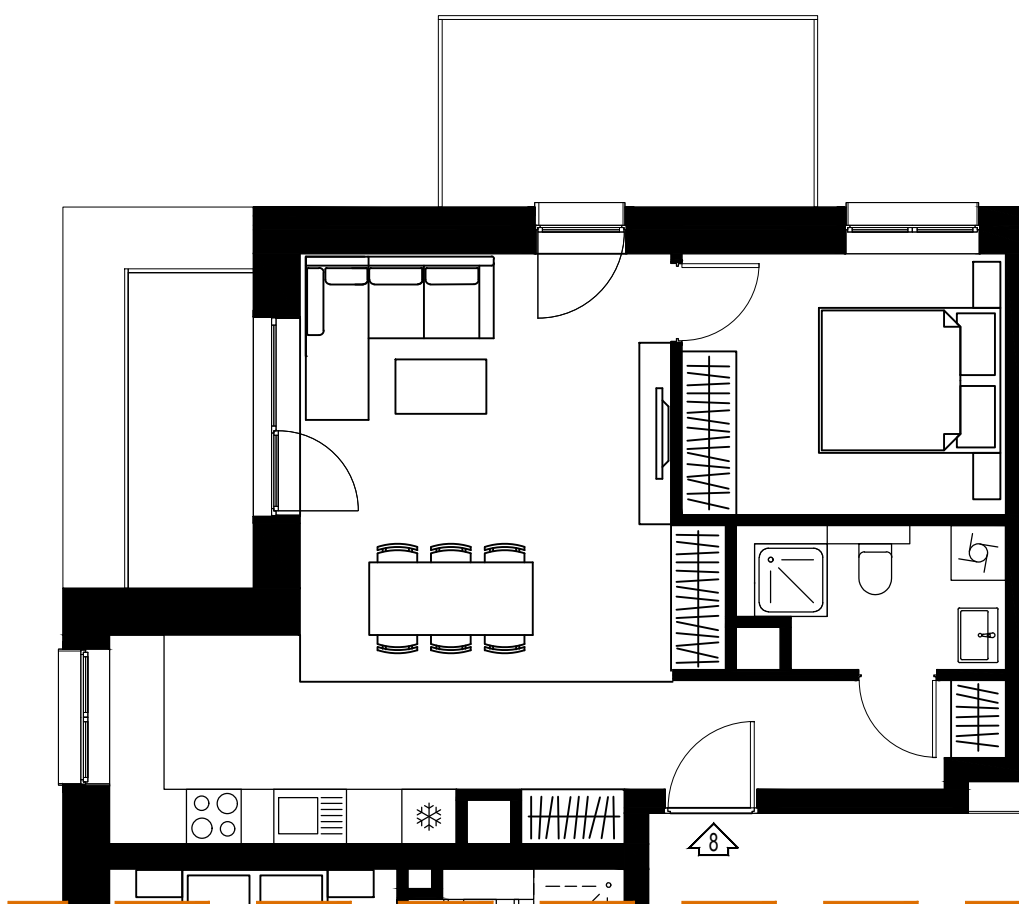

PARTER

UL. Kosmiczna 57d
(BUDYNEK B3)

PARTER

Kosmiczna 57d/1

3p - 69,60 m²

PARTER

UL. Kosmiczna 57d
(BUDYNEK B3)

PARTER

3p - 69,79 m²

I PIĘTRO

UL. Kosmiczna 57d
(BUDYNEK B3)

I PIĘTRO

Kosmiczna 57d/6

2p - 48,46 m²

I PIĘTRO

UL. Kosmiczna 57d
(BUDYNEK B3)

I PIĘTRO

Kosmiczna 57d/7

2p - 46,65 m²

I PIĘTRO

UL. Kosmiczna 57d
(BUDYNEK B3)

I PIĘTRO

Kosmiczna 57d/8

2p - 50,43 m²

I PIĘTRO

UL. Kosmiczna 57d
(BUDYNEK B3)

I PIĘTRO

Kosmiczna 57d/9

2p - 50,50 m²

I PIĘTRO

UL. Kosmiczna 57d
(BUDYNEK B3)

I PIĘTRO