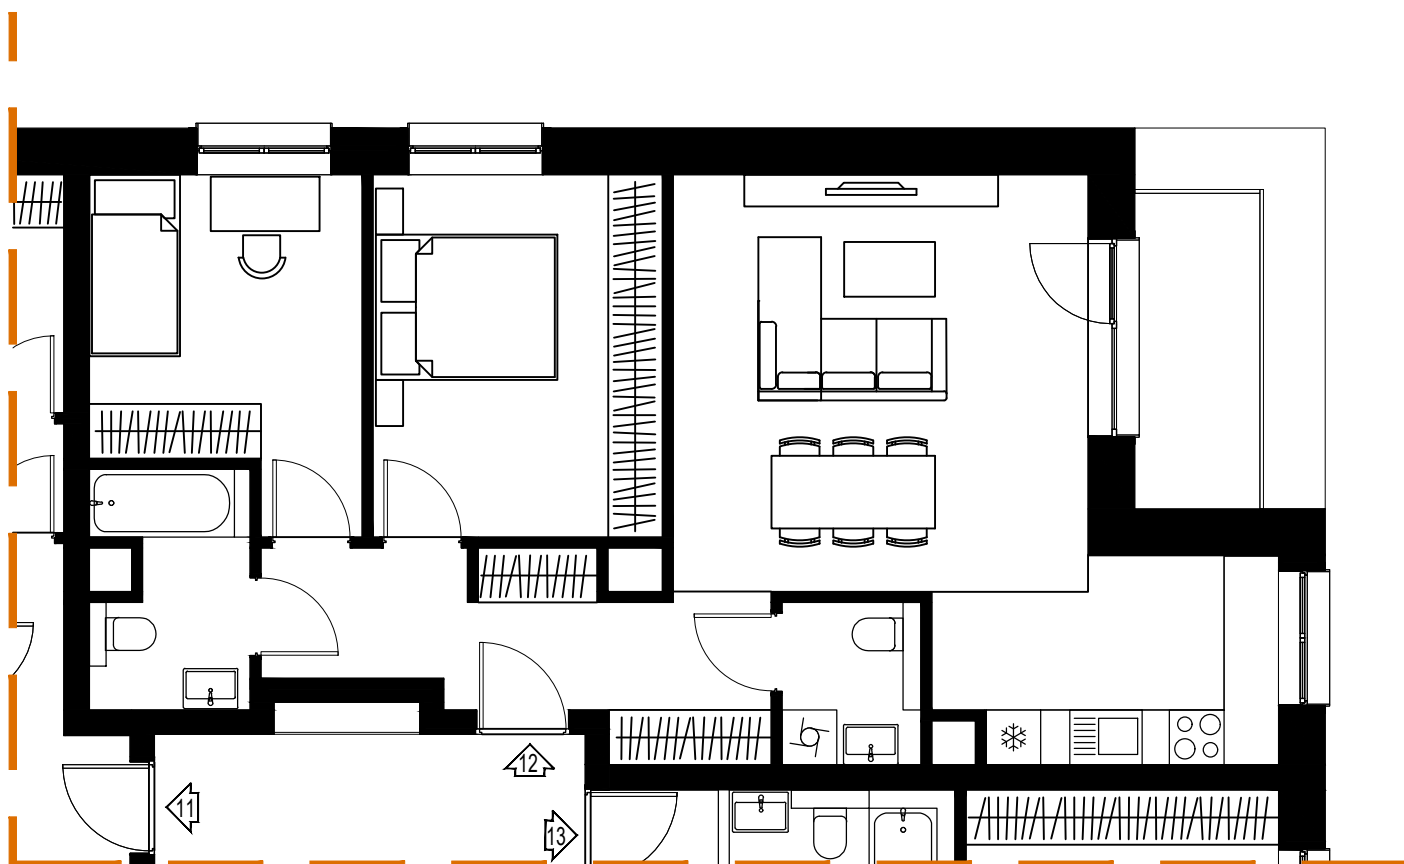

PARTER

UL. Kosmiczna 57d
(BUDYNEK B3)

PARTER

Kosmiczna 57d/1

3p - 69,60 m²

PARTER

UL. Kosmiczna 57d
(BUDYNEK B3)

PARTER

I PIĘTRO

UL. Kosmiczna 57d
(BUDYNEK B3)

I PIĘTRO

Kosmiczna 57d/9

2p - 50,50 m²

I PIĘTRO

UL. Kosmiczna 57d
(BUDYNEK B3)

I PIĘTRO

Kosmiczna 57d/10

4p - 94,31 m²

II PIĘTRO

UL. Kosmiczna 57d
(BUDYNEK B3)

II PIĘTRO

Kosmiczna 57d/11

4p - 108,69 m²

II PIĘTRO

UL. Kosmiczna 57d
(BUDYNEK B3)

II PIĘTRO

Kosmiczna 57d/12

3p - 68,56 m²

II PIĘTRO

UL. Kosmiczna 57d
(BUDYNEK B3)

II PIĘTRO

Kosmiczna 57d/13