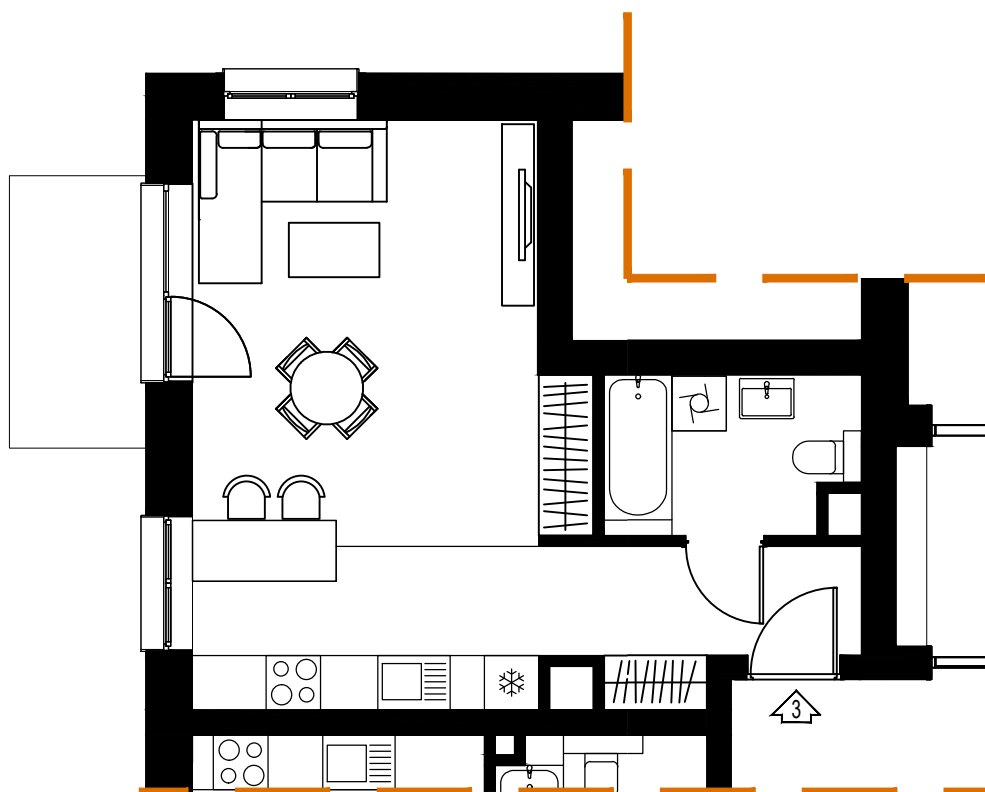

PARTER

UL. Kosmiczna 57d
(BUDYNEK B3)

PARTER

Kosmiczna 57d/1

3p - 69,60 m²

PARTER

UL. Kosmiczna 57d
(BUDYNEK B3)

PARTER

Kosmiczna 57d/2

1p - 34,44 m²

PARTER

UL. Kosmiczna 57d
(BUDYNEK B3)

PARTER

Kosmiczna 57d/3

1p - 35,53 m²

PARTER

UL. Kosmiczna 57d
(BUDYNEK B3)

PARTER

Kosmiczna 57d/4

3p - 69,90 m²

PARTER

UL. Kosmiczna 57d
(BUDYNEK B3)

PARTER

Kosmiczna 57d/5

3p - 69,79 m²

I PIĘTRO

UL. Kosmiczna 57d
(BUDYNEK B3)

I PIĘTRO

Kosmiczna 57d/6

2p - 48,46 m²

I PIĘTRO

UL. Kosmiczna 57d
(BUDYNEK B3)