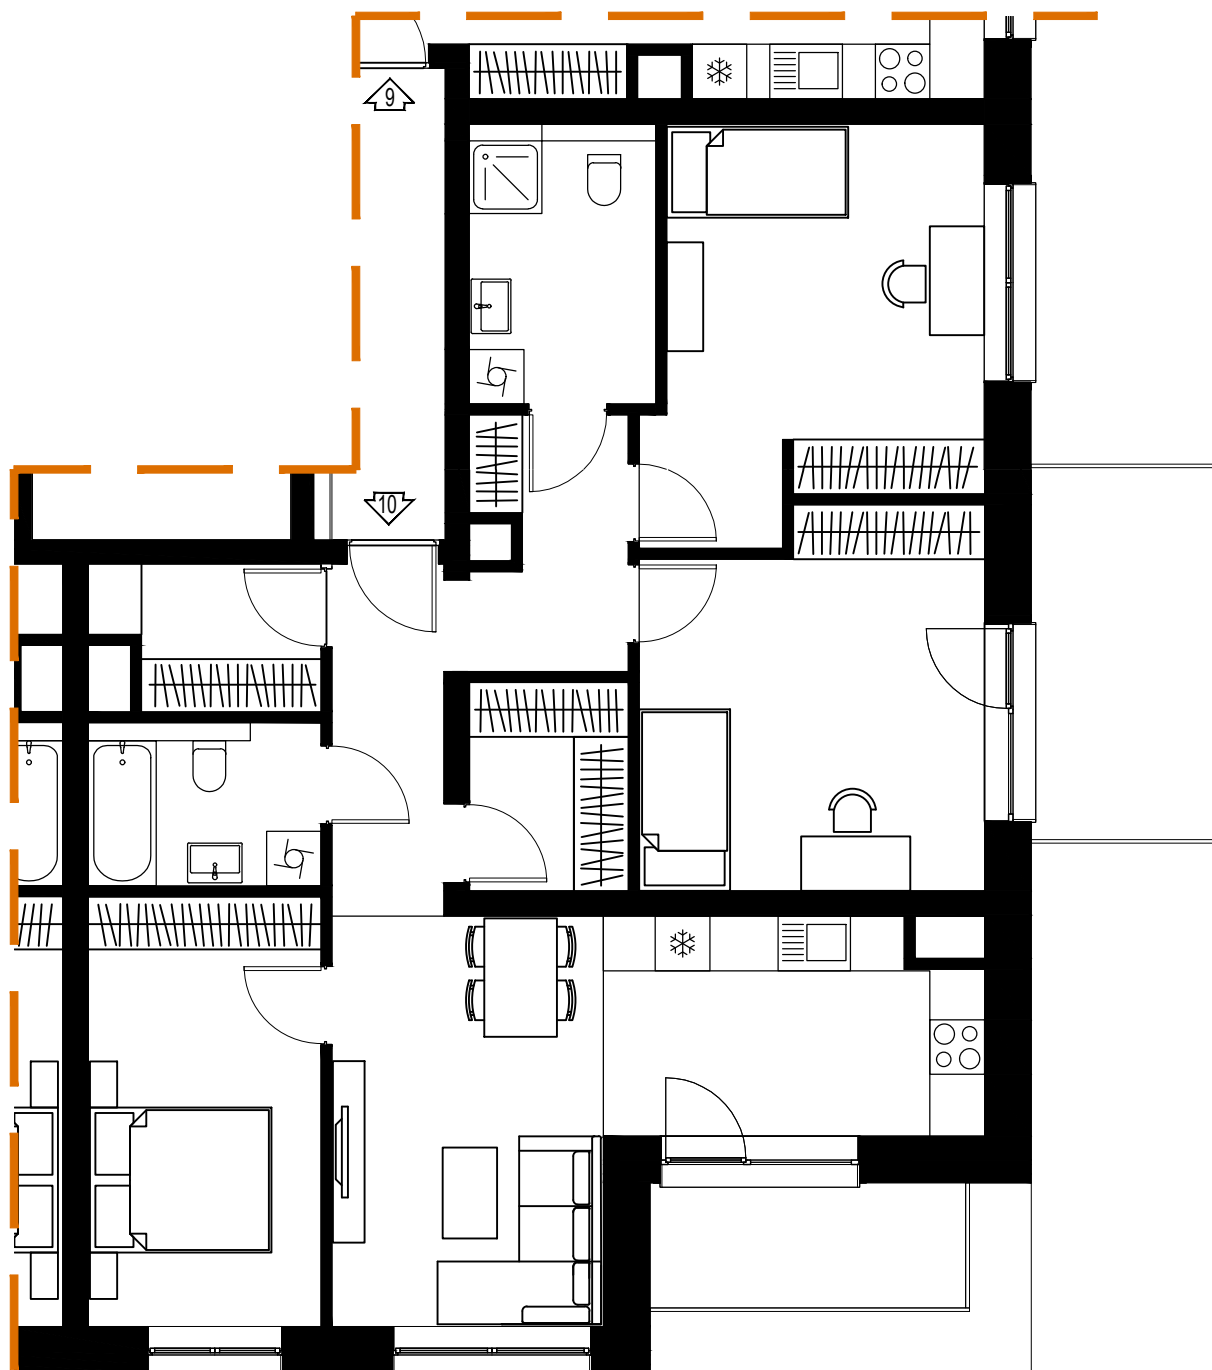

PARTER

UL. Kosmiczna 57d
(BUDYNEK B3)

PARTER

Kosmiczna 57d/1

3p - 69,60 m²

PARTER

UL. Kosmiczna 57d
(BUDYNEK B3)

PARTER

I PIĘTRO

Kosmiczna 57d/7

2p - 46,65 m²

I PIĘTRO

UL. Kosmiczna 57d
(BUDYNEK B3)

I PIĘTRO

Kosmiczna 57d/8

2p - 50,43 m²

I PIĘTRO

UL. Kosmiczna 57d
(BUDYNEK B3)

I PIĘTRO

Kosmiczna 57d/9

2p - 50,50 m²

I PIĘTRO

UL. Kosmiczna 57d
(BUDYNEK B3)

I PIĘTRO

Kosmiczna 57d/10

4p - 94,31 m²

II PIĘTRO

UL. Kosmiczna 57d
(BUDYNEK B3)

II PIĘTRO

Kosmiczna 57d/11

4p - 108,69 m²

II PIĘTRO