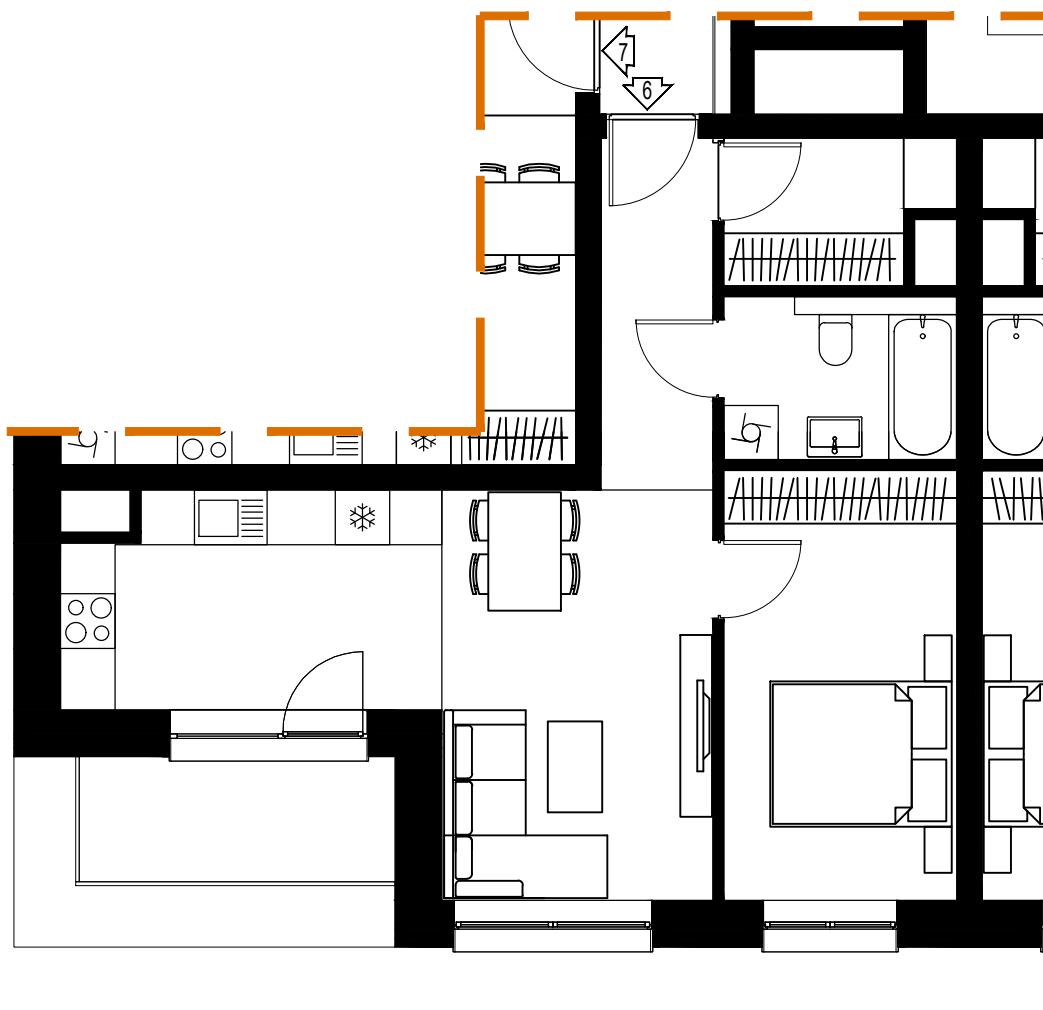

PARTER

UL. Kosmiczna 57d
(BUDYNEK B3)

PARTER

Kosmiczna 57d/1

3p - 69,60 m²

PARTER

UL. Kosmiczna 57d
(BUDYNEK B3)

PARTER

Kosmiczna 57d/2

1p - 34,44 m²

PARTER

UL. Kosmiczna 57d
(BUDYNEK B3)

PARTER

Kosmiczna 57d/3

1p - 35,53 m²

PARTER

UL. Kosmiczna 57d
(BUDYNEK B3)

PARTER

Kosmiczna 57d/4

3p - 69,90 m²

PARTER

UL. Kosmiczna 57d
(BUDYNEK B3)

PARTER

Kosmiczna 57d/5

3p - 69,79 m²

I PIĘTRO

UL. Kosmiczna 57d
(BUDYNEK B3)

I PIĘTRO

Kosmiczna 57d/6

2p - 48,46 m²

I PIĘTRO

UL. Kosmiczna 57d
(BUDYNEK B3)