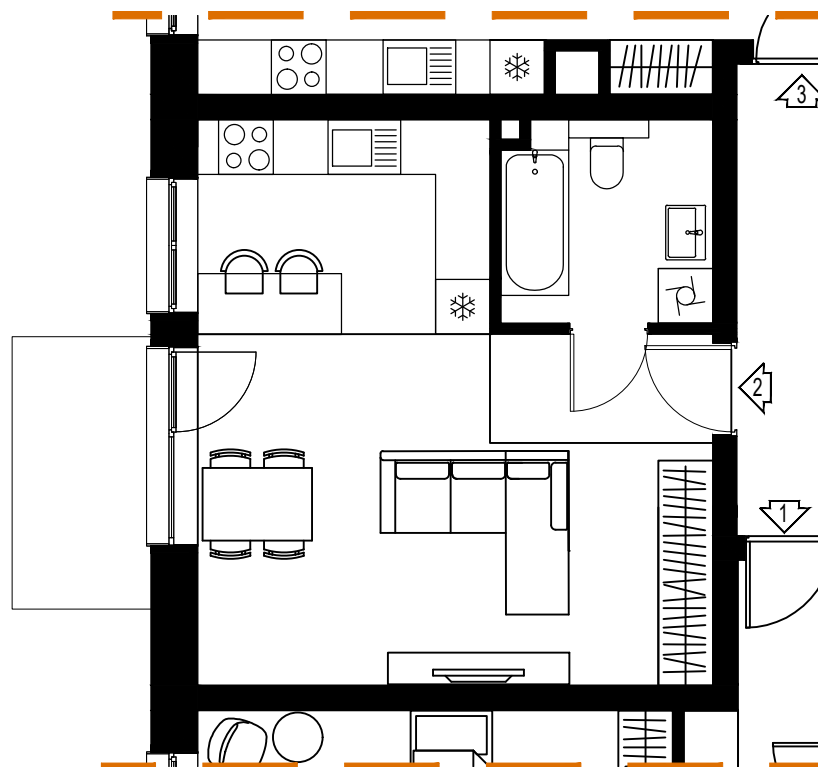

PARTER

UL. Kosmiczna 57d
(BUDYNEK B3)

PARTER

Kosmiczna 57d/1

3p - 69,60 m²

PARTER

UL. Kosmiczna 57d
(BUDYNEK B3)

PARTER

Kosmiczna 57d/2

1p - 34,44 m²

PARTER

UL. Kosmiczna 57d
(BUDYNEK B3)

PARTER

Kosmiczna 57d/3

1p - 35,53 m²

PARTER

UL. Kosmiczna 57d
(BUDYNEK B3)

PARTER

Kosmiczna 57d/4

3p - 69,90 m²

PARTER

UL. Kosmiczna 57d
(BUDYNEK B3)

PARTER

Kosmiczna 57d/5

3p - 69,79 m²

I PIĘTRO

UL. Kosmiczna 57d
(BUDYNEK B3)

I PIĘTRO

Kosmiczna 57d/6

2p - 48,46 m²

I PIĘTRO

UL. Kosmiczna 57d
(BUDYNEK B3)