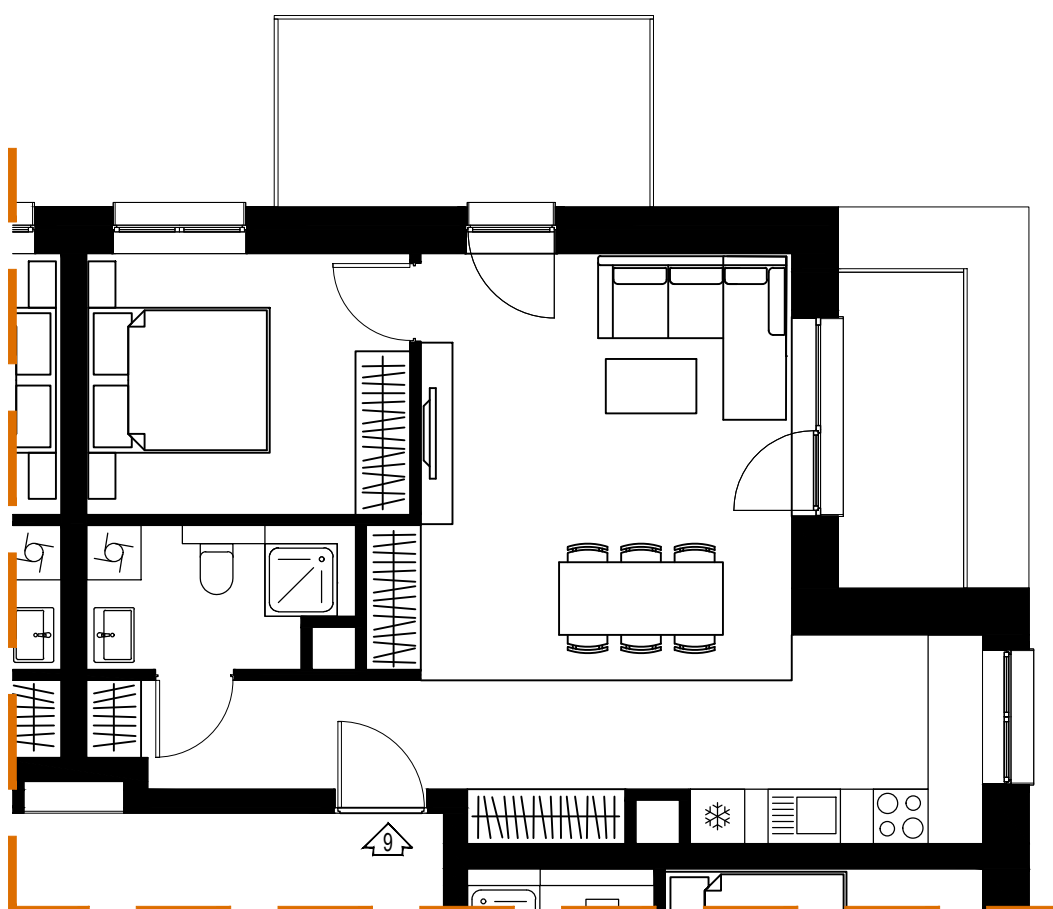

PARTER

UL. Kosmiczna 57d
(BUDYNEK B3)

PARTER

Kosmiczna 57d/1

3p - 69,60 m²

PARTER

UL. Kosmiczna 57d
(BUDYNEK B3)

PARTER

3p - 69,79 m²

I PIĘTRO

UL. Kosmiczna 57d
(BUDYNEK B3)

I PIĘTRO

Kosmiczna 57d/6

2p - 48,46 m²

I PIĘTRO

UL. Kosmiczna 57d
(BUDYNEK B3)

I PIĘTRO

Kosmiczna 57d/7

2p - 46,65 m²

I PIĘTRO

UL. Kosmiczna 57d
(BUDYNEK B3)

I PIĘTRO

Kosmiczna 57d/8

2p - 50,43 m²

I PIĘTRO

UL. Kosmiczna 57d
(BUDYNEK B3)

I PIĘTRO

Kosmiczna 57d/9

2p - 50,50 m²

I PIĘTRO

UL. Kosmiczna 57d
(BUDYNEK B3)

I PIĘTRO