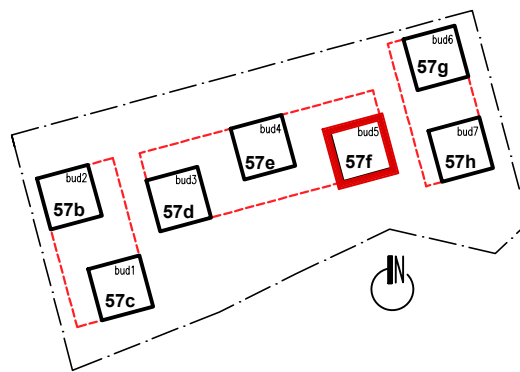

II PIĘTRO

UL. Kosmiczna 57f
(BUDYNEK B5)

II PIĘTRO