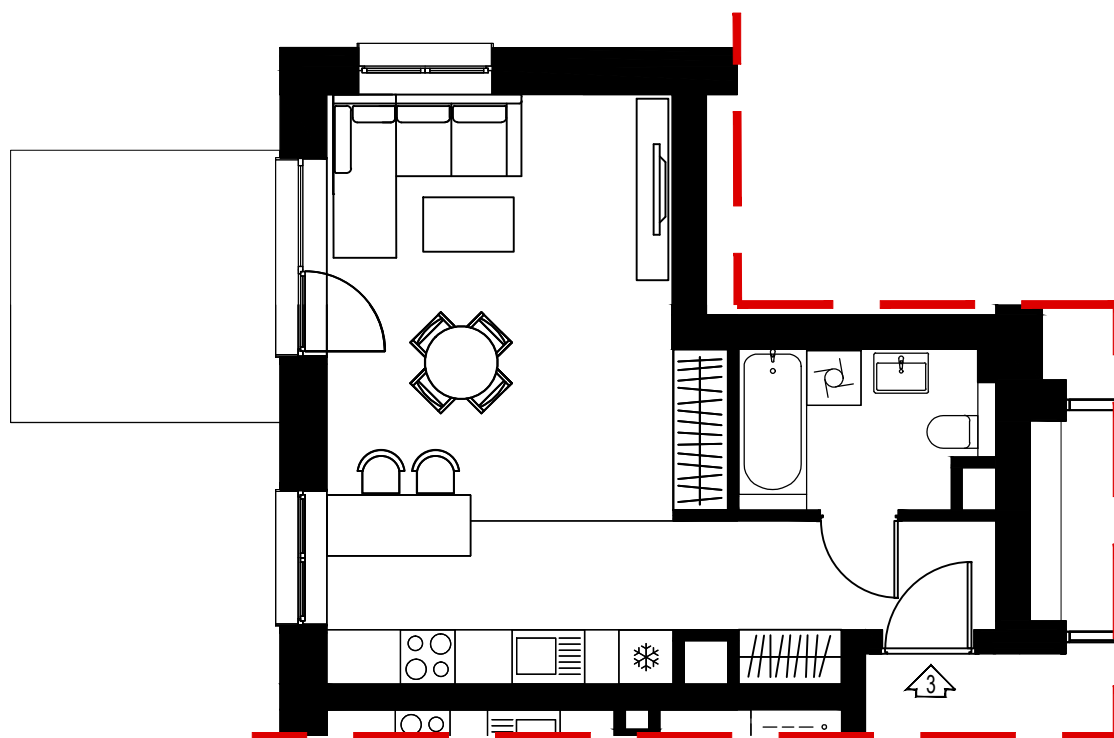

PARTER

UL. Kosmiczna 57f
(BUDYNEK B5)

PARTER

Kosmiczna 57f/1

3p - 69,54 m²

PARTER

UL. Kosmiczna 57f
(BUDYNEK B5)

PARTER

Kosmiczna 57f/2

1p - 34,79 m²

PARTER

UL. Kosmiczna 57f
(BUDYNEK B5)

PARTER

Kosmiczna 57f/3

1p - 35,30 m²

PARTER

UL. Kosmiczna 57f
(BUDYNEK B5)

PARTER

Kosmiczna 57f/4

4p - 81,95 m²

PARTER

UL. Kosmiczna 57f
(BUDYNEK B5)

PARTER

Kosmiczna 57f/5

2p - 55,70 m²

I PIĘTRO

UL. Kosmiczna 57f
(BUDYNEK B5)

I PIĘTRO

Kosmiczna 57f/6

2p - 48,54 m²

I PIĘTRO

UL. Kosmiczna 57f
(BUDYNEK B5)