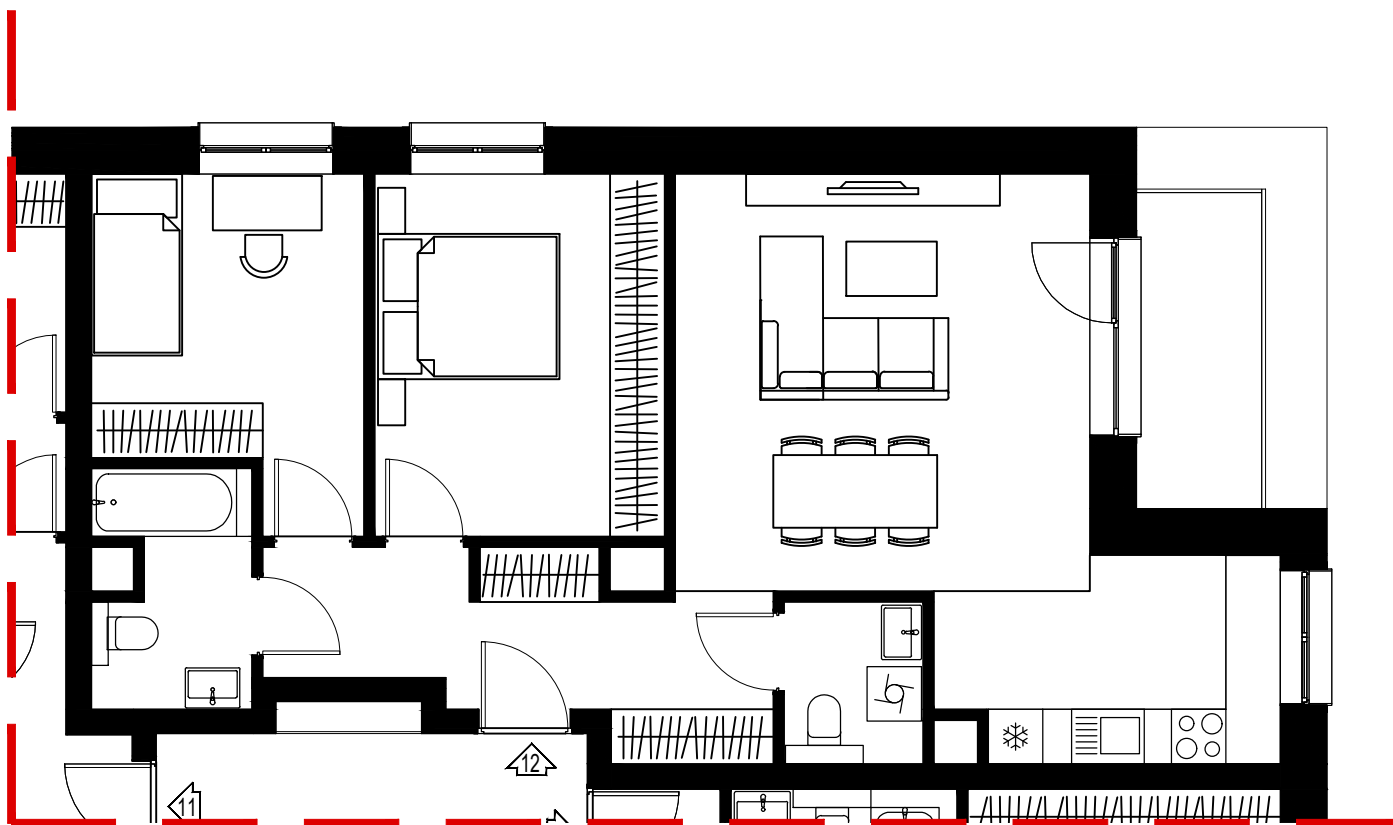

PARTER

UL. Kosmiczna 57f
(BUDYNEK B5)

PARTER

Kosmiczna 57f/1

3p - 69,54 m²

PARTER

UL. Kosmiczna 57f
(BUDYNEK B5)

PARTER

I PIĘTRO

UL. Kosmiczna 57f
(BUDYNEK B5)

I PIĘTRO

Kosmiczna 57f/9

2p - 50,41 m²

I PIĘTRO

UL. Kosmiczna 57f
(BUDYNEK B5)

I PIĘTRO

Kosmiczna 57f/10

4p - 94,69 m²

II PIĘTRO

UL. Kosmiczna 57f
(BUDYNEK B5)

II PIĘTRO

Kosmiczna 57f/11

4p -108,57 m²

II PIĘTRO

UL. Kosmiczna 57f
(BUDYNEK B5)

II PIĘTRO

Kosmiczna 57f/12

3p - 68,09 m²

II PIĘTRO

UL. Kosmiczna 57f
(BUDYNEK B5)

II PIĘTRO

Kosmiczna 57f/13