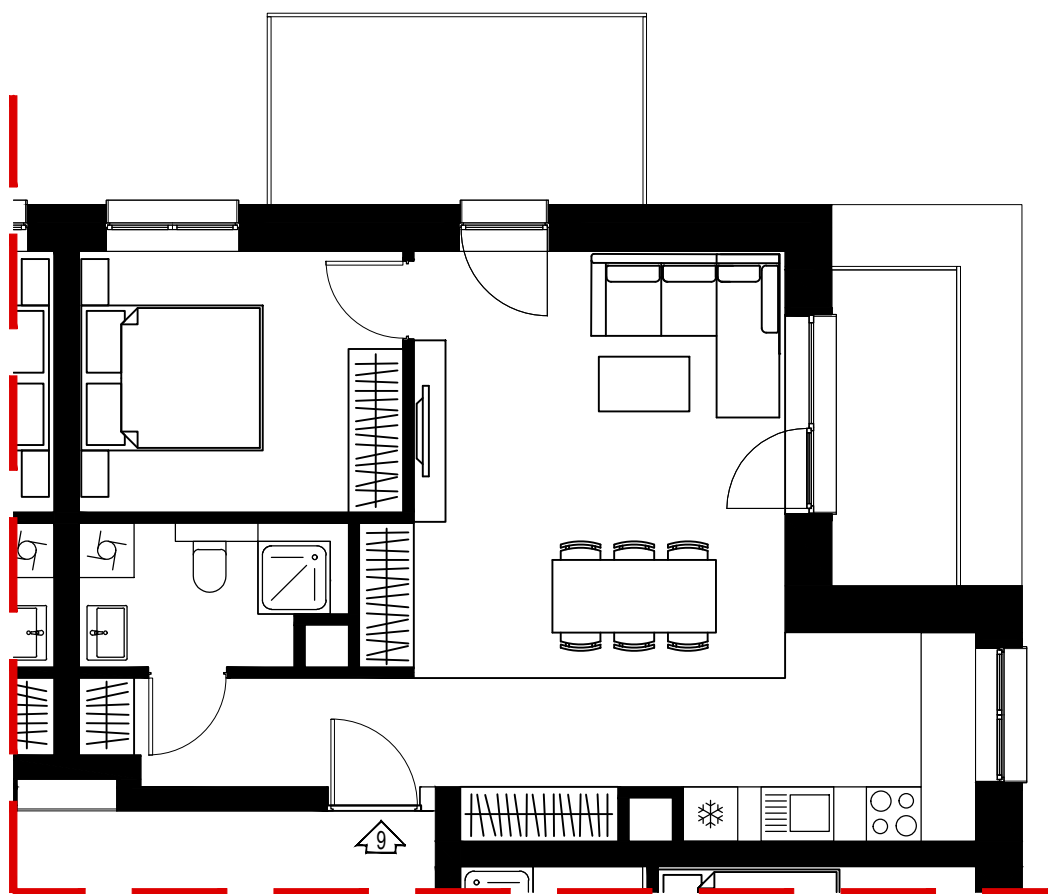

PARTER

UL. Kosmiczna 57f
(BUDYNEK B5)

PARTER

Kosmiczna 57f/1

3p - 69,54 m²

PARTER

UL. Kosmiczna 57f
(BUDYNEK B5)

PARTER

2p - 55,70 m²

I PIĘTRO

UL. Kosmiczna 57f
(BUDYNEK B5)

I PIĘTRO

Kosmiczna 57f/6

2p - 48,54 m²

I PIĘTRO

UL. Kosmiczna 57f
(BUDYNEK B5)

I PIĘTRO

Kosmiczna 57f/7

2p - 46,86 m²

I PIĘTRO

UL. Kosmiczna 57f
(BUDYNEK B5)

I PIĘTRO

Kosmiczna 57f/8

2p - 50,37 m²

I PIĘTRO

UL. Kosmiczna 57f
(BUDYNEK B5)

I PIĘTRO

Kosmiczna 57f/9

2p - 50,41 m²

I PIĘTRO

UL. Kosmiczna 57f
(BUDYNEK B5)

I PIĘTRO