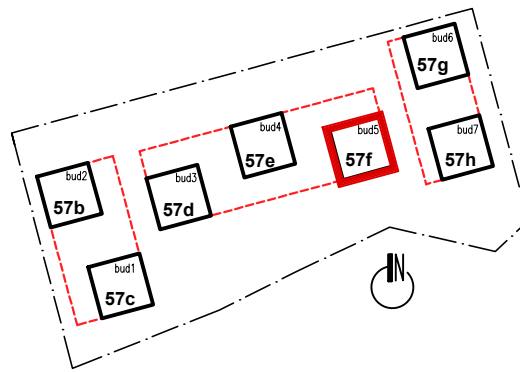

PARTER

UL. Kosmiczna 57f
(BUDYNEK B5)

PARTER

Kosmiczna 57f/1

3p - 69,54 m²

PARTER

UL. Kosmiczna 57f
(BUDYNEK B5)

PARTER

Kosmiczna 57f/2

1p - 34,79 m²

PARTER

UL. Kosmiczna 57f
(BUDYNEK B5)

PARTER

Kosmiczna 57f/3

1p - 35,30 m²

PARTER

UL. Kosmiczna 57f
(BUDYNEK B5)

PARTER

Kosmiczna 57f/4

4p - 81,95 m²

PARTER

UL. Kosmiczna 57f
(BUDYNEK B5)

PARTER

Kosmiczna 57f/5

2p - 55,70 m²

I PIĘTRO

UL. Kosmiczna 57f
(BUDYNEK B5)

I PIĘTRO

Kosmiczna 57f/6

2p - 48,54 m²

I PIĘTRO

UL. Kosmiczna 57f
(BUDYNEK B5)