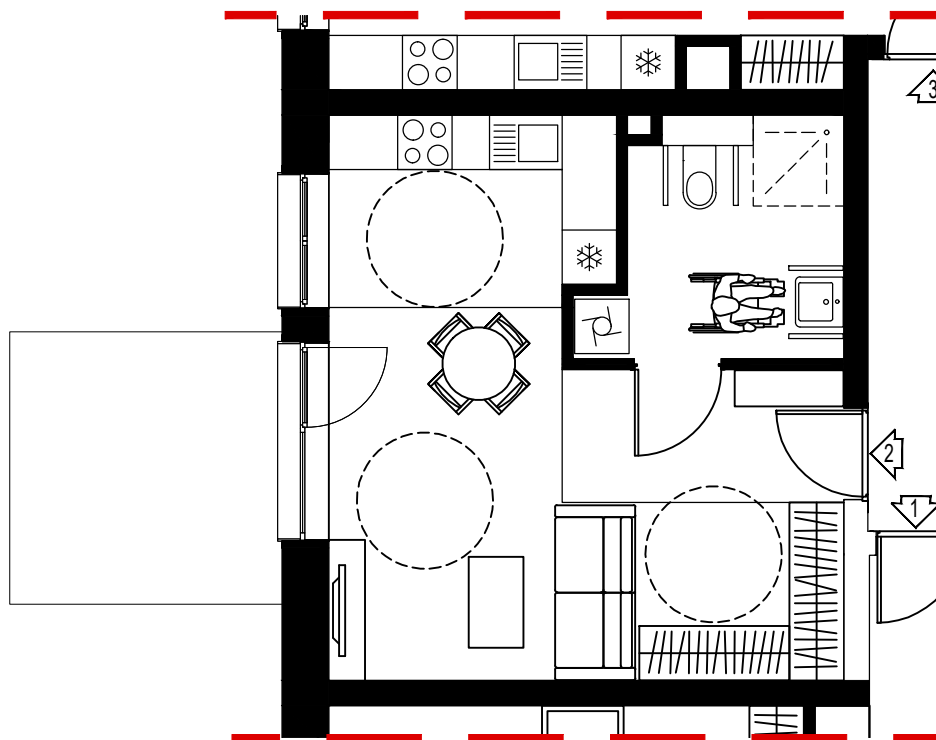

PARTER

UL. Kosmiczna 57f
(BUDYNEK B5)

PARTER

Kosmiczna 57f/1

3p - 69,54 m²

PARTER

UL. Kosmiczna 57f
(BUDYNEK B5)

PARTER

Kosmiczna 57f/2

1p - 34,79 m²

PARTER

UL. Kosmiczna 57f
(BUDYNEK B5)

PARTER

Kosmiczna 57f/3

1p - 35,30 m²

PARTER

UL. Kosmiczna 57f
(BUDYNEK B5)

PARTER

Kosmiczna 57f/4

4p - 81,95 m²

PARTER

UL. Kosmiczna 57f
(BUDYNEK B5)

PARTER

Kosmiczna 57f/5

2p - 55,70 m²

I PIĘTRO

UL. Kosmiczna 57f
(BUDYNEK B5)

I PIĘTRO

Kosmiczna 57f/6

2p - 48,54 m²

I PIĘTRO

UL. Kosmiczna 57f
(BUDYNEK B5)