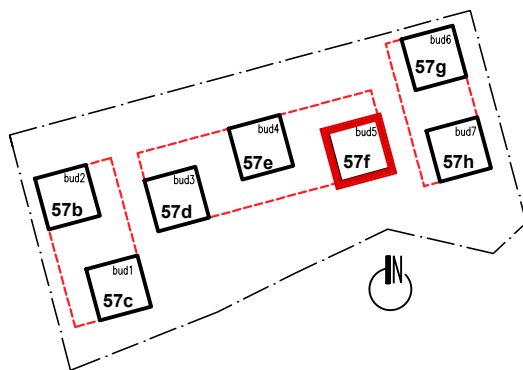

PARTER

UL. Kosmiczna 57f
(BUDYNEK B5)

PARTER

Kosmiczna 57f/1

3p - 69,54 m²

PARTER

UL. Kosmiczna 57f
(BUDYNEK B5)

PARTER

2p - 55,70 m²

I PIĘTRO

UL. Kosmiczna 57f
(BUDYNEK B5)

I PIĘTRO

Kosmiczna 57f/6

2p - 48,54 m²

I PIĘTRO

UL. Kosmiczna 57f
(BUDYNEK B5)

I PIĘTRO

Kosmiczna 57f/7

2p - 46,86 m²

I PIĘTRO

UL. Kosmiczna 57f
(BUDYNEK B5)

I PIĘTRO

Kosmiczna 57f/8

2p - 50,37 m²

I PIĘTRO

UL. Kosmiczna 57f
(BUDYNEK B5)

I PIĘTRO

Kosmiczna 57f/9

2p - 50,41 m²

I PIĘTRO

UL. Kosmiczna 57f
(BUDYNEK B5)

I PIĘTRO