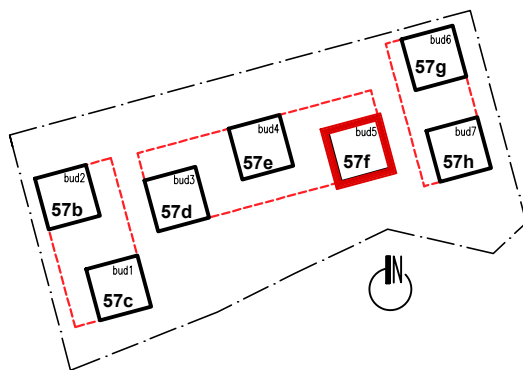

PARTER

UL. Kosmiczna 57f
(BUDYNEK B5)

PARTER

Kosmiczna 57f/1

3p - 69,54 m²

PARTER

UL. Kosmiczna 57f
(BUDYNEK B5)

PARTER

Kosmiczna 57f/2

1p - 34,79 m²

PARTER

UL. Kosmiczna 57f
(BUDYNEK B5)

PARTER

Kosmiczna 57f/3

1p - 35,30 m²

PARTER

Kosmiczna 57f/10

4p - 94,69 m²

II PIĘTRO

UL. Kosmiczna 57f
(BUDYNEK B5)

II PIĘTRO

Kosmiczna 57f/11

4p -108,57 m²

II PIĘTRO

UL. Kosmiczna 57f
(BUDYNEK B5)

II PIĘTRO

Kosmiczna 57f/12

3p - 68,09 m²

II PIĘTRO

UL. Kosmiczna 57f
(BUDYNEK B5)

II PIĘTRO

Kosmiczna 57f/13