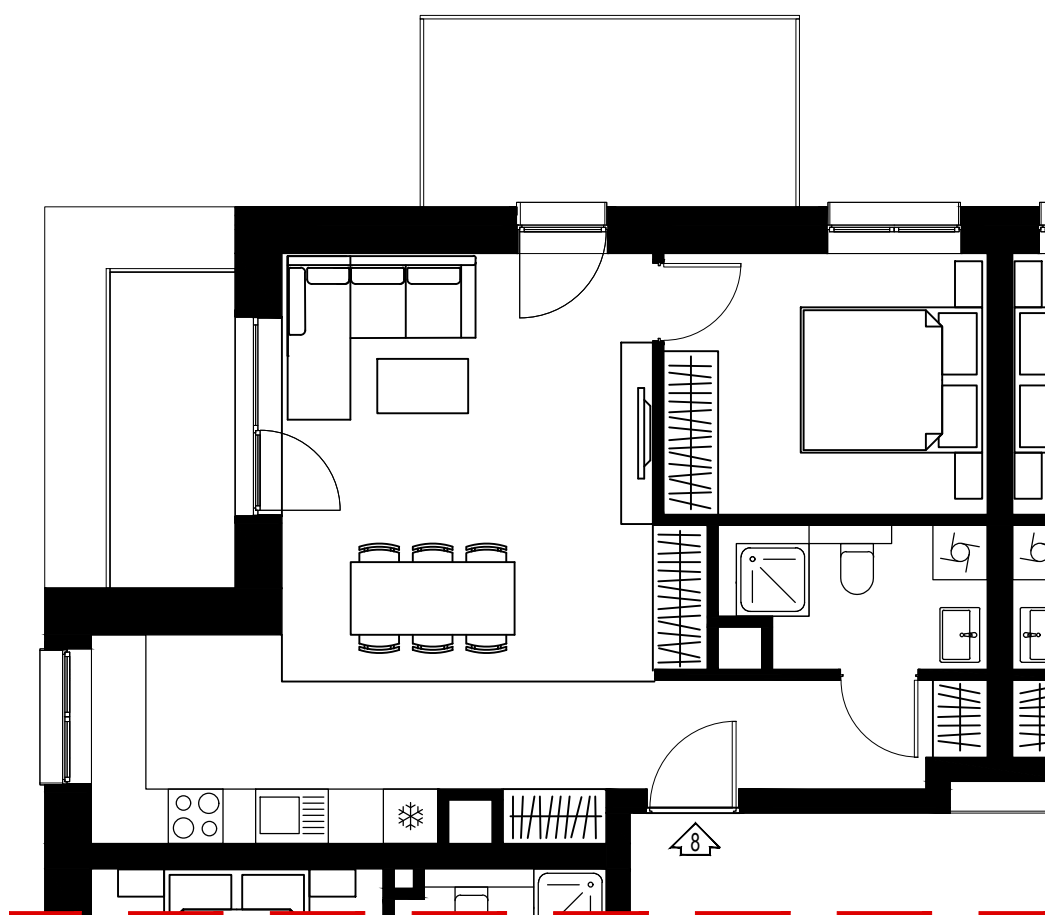

PARTER

UL. Kosmiczna 57f
(BUDYNEK B5)

PARTER

Kosmiczna 57f/1

3p - 69,54 m²

PARTER

UL. Kosmiczna 57f
(BUDYNEK B5)

PARTER

2p - 55,70 m²

I PIĘTRO

UL. Kosmiczna 57f
(BUDYNEK B5)

I PIĘTRO

Kosmiczna 57f/6

2p - 48,54 m²

I PIĘTRO

UL. Kosmiczna 57f
(BUDYNEK B5)

I PIĘTRO

Kosmiczna 57f/7

2p - 46,86 m²

I PIĘTRO

UL. Kosmiczna 57f
(BUDYNEK B5)

I PIĘTRO

Kosmiczna 57f/8

2p - 50,37 m²

I PIĘTRO

UL. Kosmiczna 57f
(BUDYNEK B5)

I PIĘTRO

Kosmiczna 57f/9

2p - 50,41 m²

I PIĘTRO

UL. Kosmiczna 57f
(BUDYNEK B5)

I PIĘTRO