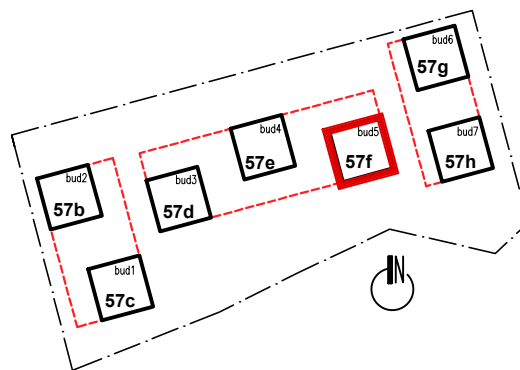

Kosmiczna 57f/2

1p - 34,79 m²

PARTER

UL. Kosmiczna 57f
(BUDYNEK B5)

PARTER

Kosmiczna 57f/3

1p - 35,30 m²

PARTER

UL. Kosmiczna 57f
(BUDYNEK B5)

PARTER

Kosmiczna 57f/4

4p - 81,95 m²

PARTER

UL. Kosmiczna 57f
(BUDYNEK B5)

PARTER

Kosmiczna 57f/5

2p - 55,70 m²

I PIĘTRO

UL. Kosmiczna 57f
(BUDYNEK B5)

I PIĘTRO

Kosmiczna 57f/6

2p - 48,54 m²

I PIĘTRO

UL. Kosmiczna 57f
(BUDYNEK B5)

I PIĘTRO

Kosmiczna 57f/7

2p - 46,86 m²

I PIĘTRO

UL. Kosmiczna 57f
(BUDYNEK B5)

I PIĘTRO

Kosmiczna 57f/8

2p - 50,37 m²