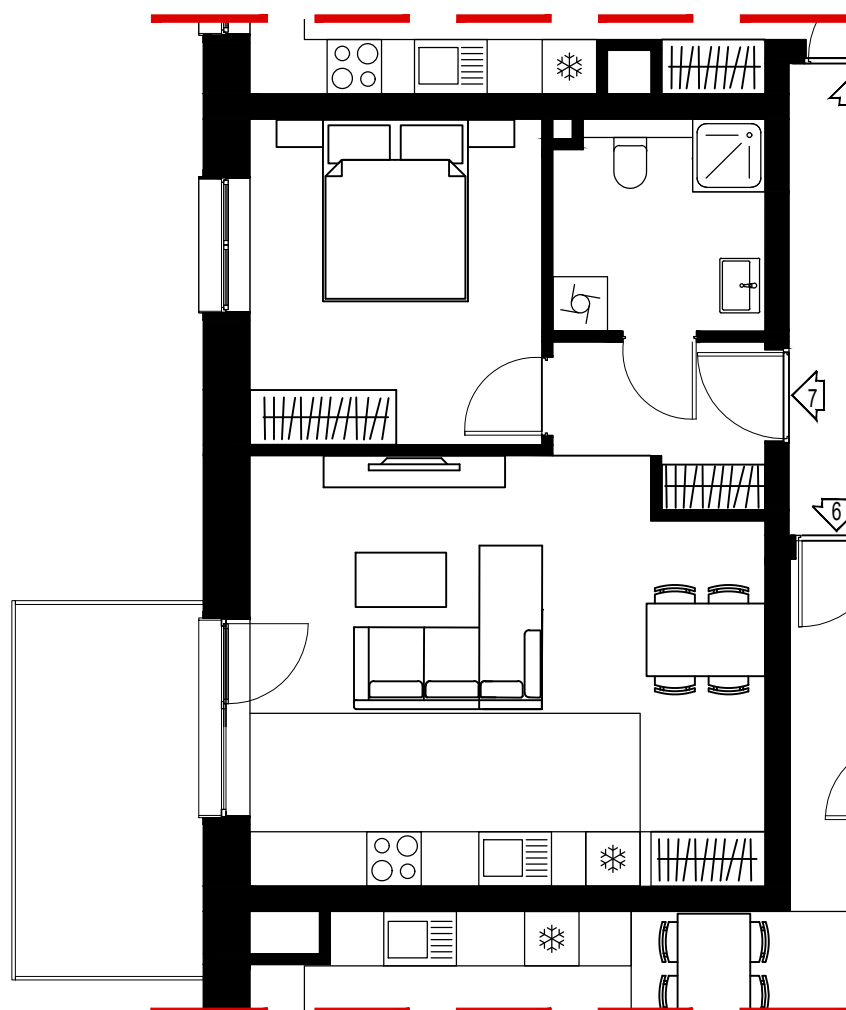

PARTER

UL. Kosmiczna 57f
(BUDYNEK B5)

PARTER

Kosmiczna 57f/1

3p - 69,54 m²

PARTER

UL. Kosmiczna 57f
(BUDYNEK B5)

PARTER

UL. Kosmiczna 57f
(BUDYNEK B5)

PARTER

Kosmiczna 57f/4

4p - 81,95 m²

PARTER

UL. Kosmiczna 57f
(BUDYNEK B5)

PARTER

Kosmiczna 57f/5

2p - 55,70 m²

I PIĘTRO

UL. Kosmiczna 57f
(BUDYNEK B5)

I PIĘTRO

Kosmiczna 57f/6

2p - 48,54 m²

I PIĘTRO

UL. Kosmiczna 57f
(BUDYNEK B5)

I PIĘTRO

Kosmiczna 57f/7

2p - 46,86 m²

I PIĘTRO

UL. Kosmiczna 57f
(BUDYNEK B5)

I PIĘTRO

Kosmiczna 57f/8

2p - 50,37 m²