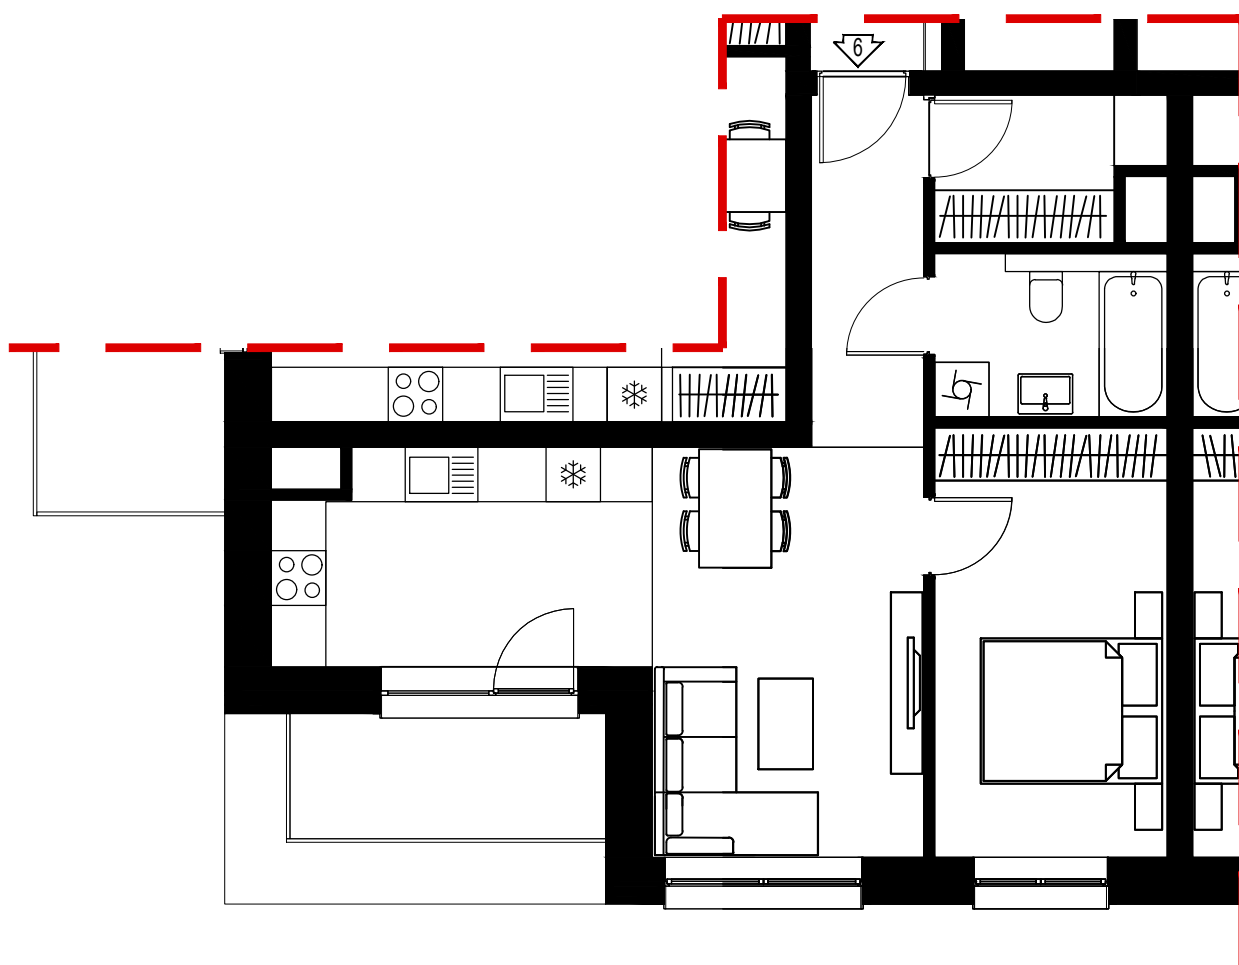

PARTER

UL. Kosmiczna 57f
(BUDYNEK B5)

PARTER

Kosmiczna 57f/1

3p - 69,54 m²

PARTER

UL. Kosmiczna 57f
(BUDYNEK B5)

PARTER

Kosmiczna 57f/2

1p - 34,79 m²

PARTER

UL. Kosmiczna 57f
(BUDYNEK B5)

PARTER

Kosmiczna 57f/3

1p - 35,30 m²

PARTER

UL. Kosmiczna 57f
(BUDYNEK B5)

PARTER

Kosmiczna 57f/4

4p - 81,95 m²

PARTER

UL. Kosmiczna 57f
(BUDYNEK B5)

PARTER

Kosmiczna 57f/5

2p - 55,70 m²

I PIĘTRO

UL. Kosmiczna 57f
(BUDYNEK B5)

I PIĘTRO

Kosmiczna 57f/6

2p - 48,54 m²

I PIĘTRO

UL. Kosmiczna 57f
(BUDYNEK B5)