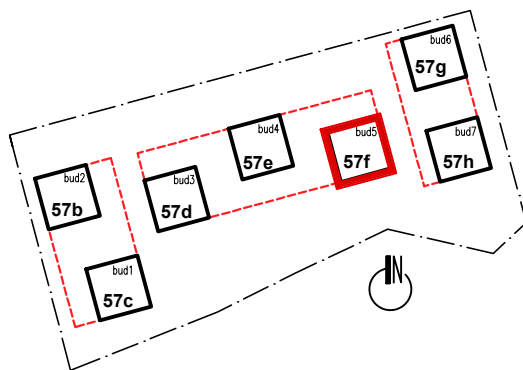

PARTER

UL. Kosmiczna 57f
(BUDYNEK B5)

PARTER

Kosmiczna 57f/1

3p - 69,54 m²

PARTER

UL. Kosmiczna 57f
(BUDYNEK B5)

PARTER

I PIĘTRO

Kosmiczna 57f/7

2p - 46,86 m²

I PIĘTRO

UL. Kosmiczna 57f
(BUDYNEK B5)

I PIĘTRO

Kosmiczna 57f/8

2p - 50,37 m²

I PIĘTRO

UL. Kosmiczna 57f
(BUDYNEK B5)

I PIĘTRO

Kosmiczna 57f/9

2p - 50,41 m²

I PIĘTRO

UL. Kosmiczna 57f
(BUDYNEK B5)

I PIĘTRO

Kosmiczna 57f/10

4p - 94,69 m²

II PIĘTRO

UL. Kosmiczna 57f
(BUDYNEK B5)

II PIĘTRO

Kosmiczna 57f/11

4p -108,57 m²

II PIĘTRO