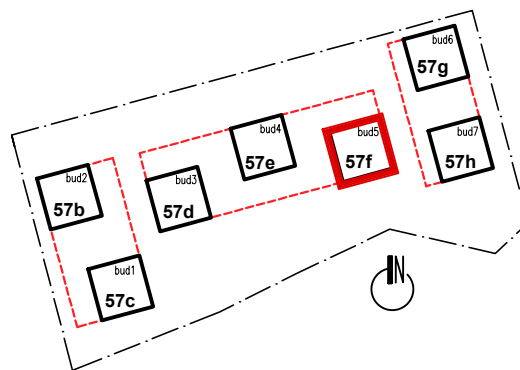

PARTER

UL. Kosmiczna 57f
(BUDYNEK B5)

PARTER

Kosmiczna 57f/1

3p - 69,54 m²

PARTER

UL. Kosmiczna 57f
(BUDYNEK B5)

PARTER

Kosmiczna 57f/2

1p - 34,79 m²

PARTER

UL. Kosmiczna 57f
(BUDYNEK B5)

PARTER

Kosmiczna 57f/3

1p - 35,30 m²

PARTER

UL. Kosmiczna 57f
(BUDYNEK B5)

PARTER

Kosmiczna 57f/4

4p - 81,95 m²

PARTER

UL. Kosmiczna 57f
(BUDYNEK B5)

PARTER

Kosmiczna 57f/5

2p - 55,70 m²

I PIĘTRO

UL. Kosmiczna 57f
(BUDYNEK B5)

I PIĘTRO

Kosmiczna 57f/6

2p - 48,54 m²

I PIĘTRO

UL. Kosmiczna 57f
(BUDYNEK B5)