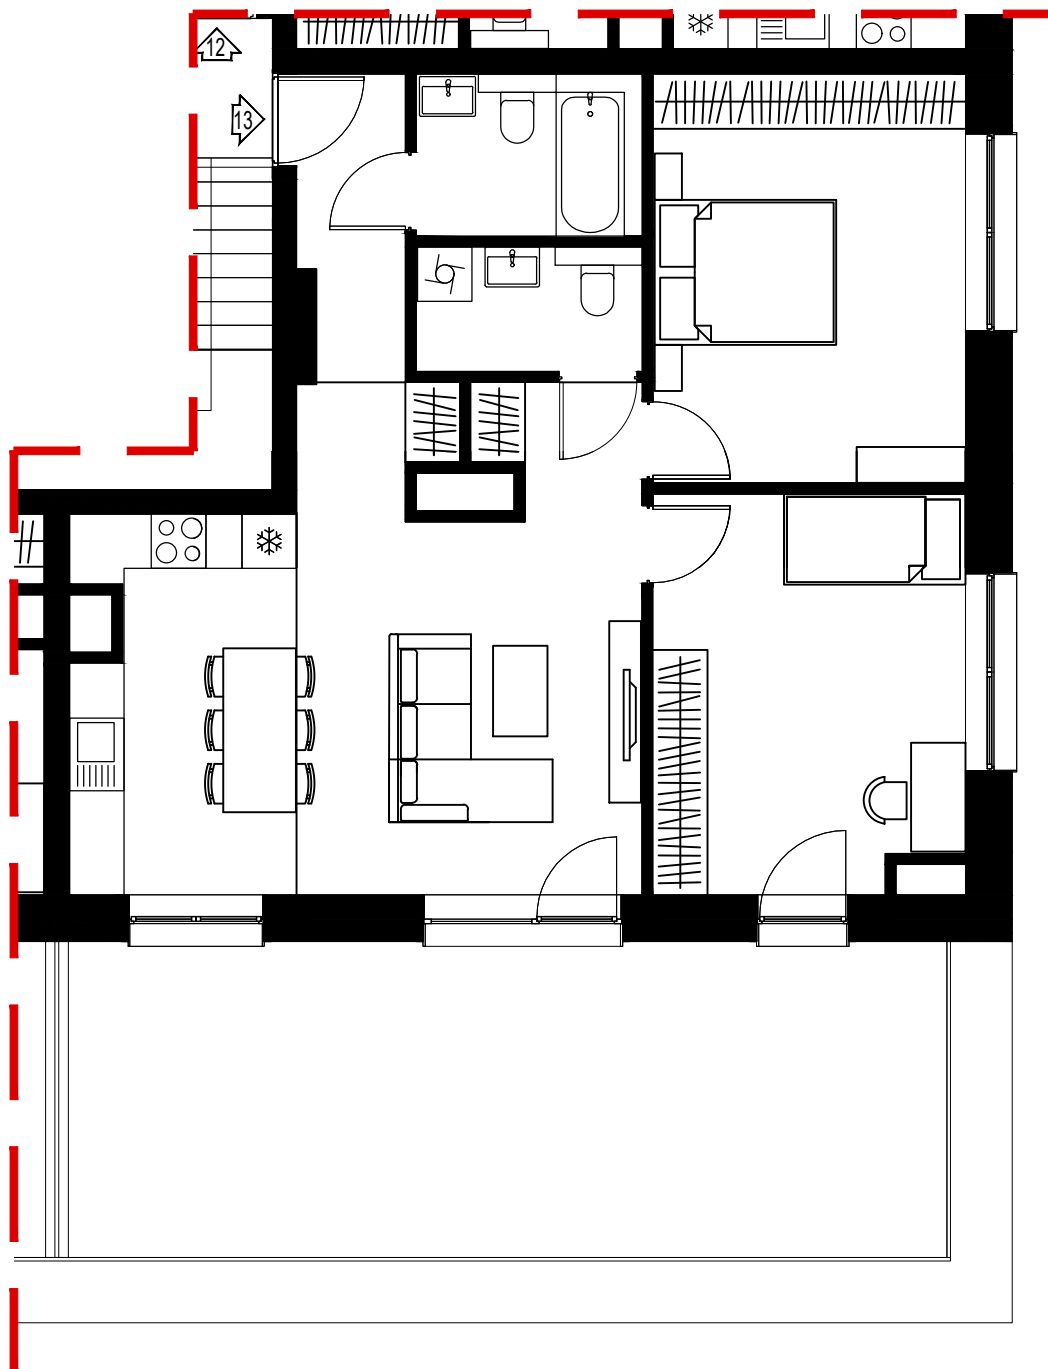

PARTER

UL. Kosmiczna 57f
(BUDYNEK B5)

PARTER

Kosmiczna 57f/1

3p - 69,54 m²

PARTER

UL. Kosmiczna 57f
(BUDYNEK B5)

PARTER

Kosmiczna 57f/2

1p - 34,79 m²

PARTER

UL. Kosmiczna 57f
(BUDYNEK B5)

PARTER

Kosmiczna 57f/3

1p - 35,30 m²

PARTER

Kosmiczna 57f/10

4p - 94,69 m²

II PIĘTRO

UL. Kosmiczna 57f
(BUDYNEK B5)

II PIĘTRO

Kosmiczna 57f/11

4p -108,57 m²

II PIĘTRO

UL. Kosmiczna 57f
(BUDYNEK B5)

II PIĘTRO

Kosmiczna 57f/12

3p - 68,09 m²

II PIĘTRO

UL. Kosmiczna 57f
(BUDYNEK B5)

II PIĘTRO

Kosmiczna 57f/13