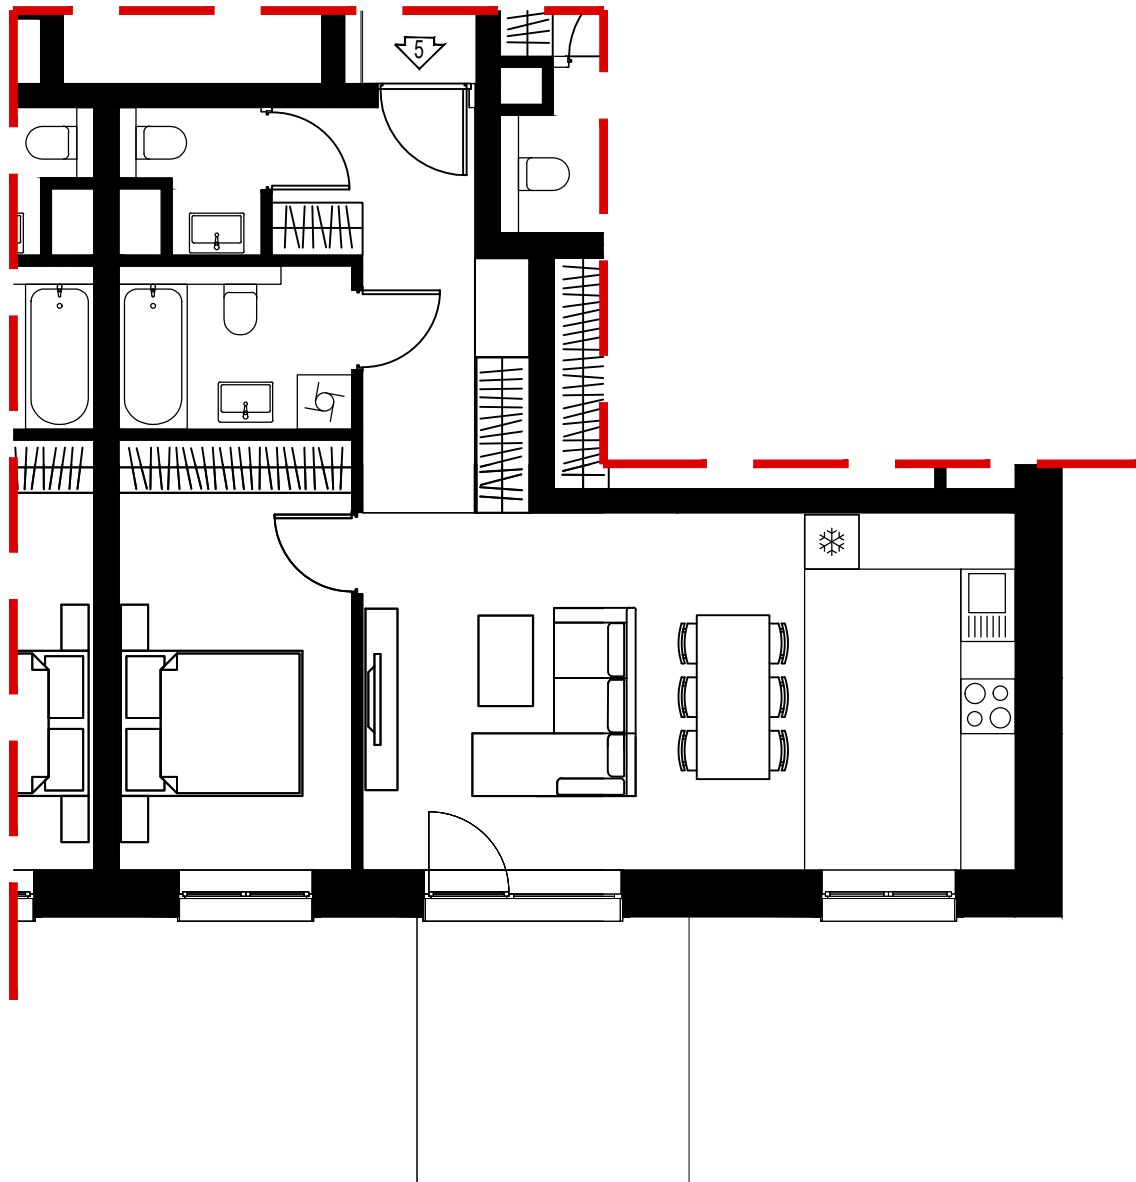

PARTER

UL. Kosmiczna 57f
(BUDYNEK B5)

PARTER

Kosmiczna 57f/1

3p - 69,54 m²

PARTER

UL. Kosmiczna 57f
(BUDYNEK B5)

PARTER

Kosmiczna 57f/2

1p - 34,79 m²

PARTER

UL. Kosmiczna 57f
(BUDYNEK B5)

PARTER

Kosmiczna 57f/3

1p - 35,30 m²

PARTER

UL. Kosmiczna 57f
(BUDYNEK B5)

PARTER

Kosmiczna 57f/4

4p - 81,95 m²

PARTER

UL. Kosmiczna 57f
(BUDYNEK B5)

PARTER

Kosmiczna 57f/5

2p - 55,70 m²

I PIĘTRO

UL. Kosmiczna 57f
(BUDYNEK B5)

I PIĘTRO

Kosmiczna 57f/6

2p - 48,54 m²

I PIĘTRO

UL. Kosmiczna 57f
(BUDYNEK B5)