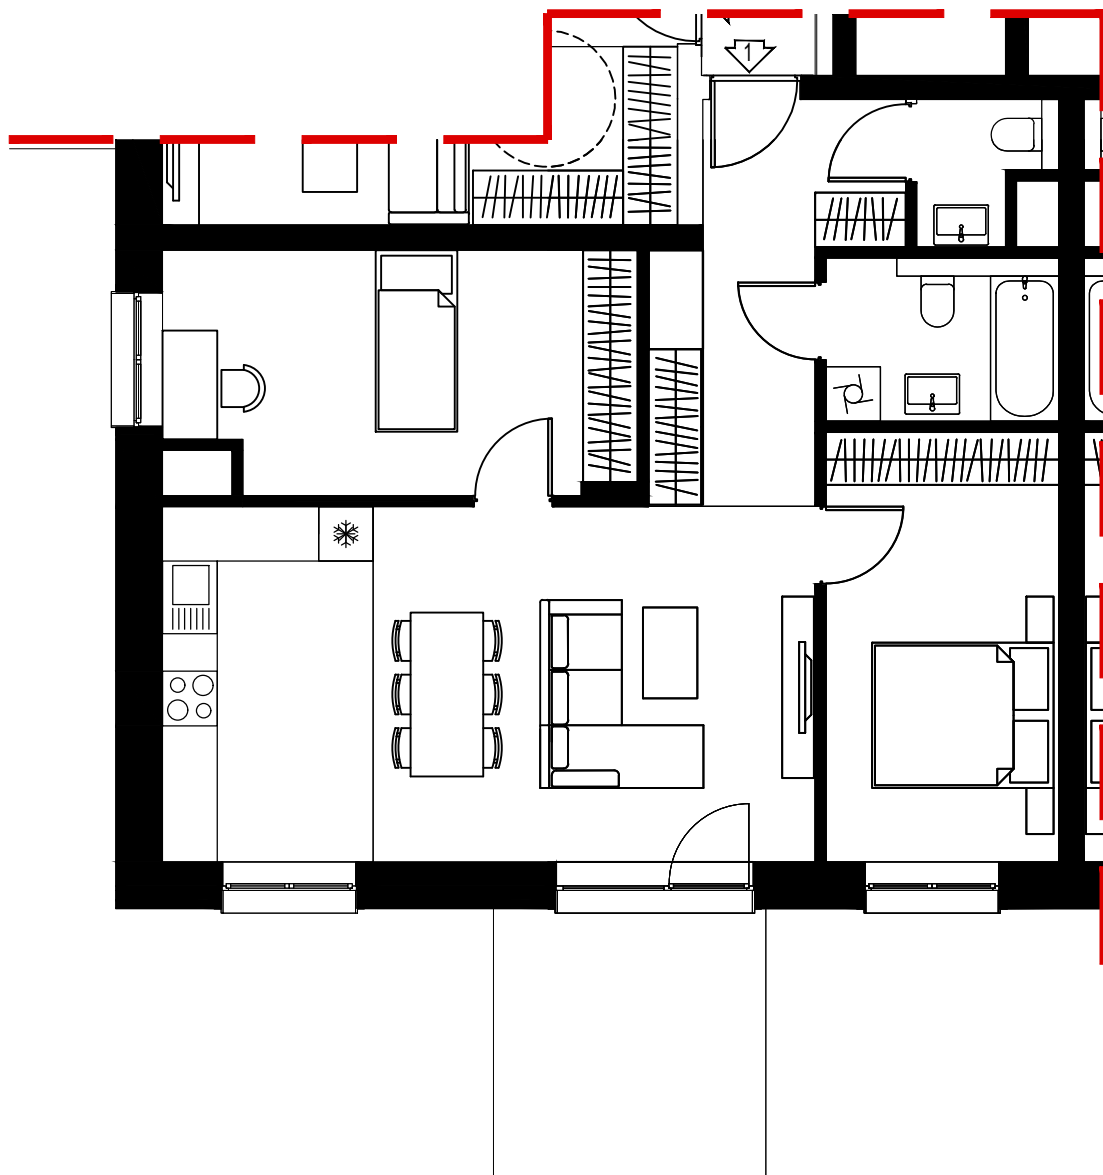

PARTER

UL. Kosmiczna 57f
(BUDYNEK B5)

PARTER

Kosmiczna 57f/1

3p - 69,54 m²

PARTER

UL. Kosmiczna 57f
(BUDYNEK B5)

PARTER

Kosmiczna 57f/2

1p - 34,79 m²

PARTER

UL. Kosmiczna 57f
(BUDYNEK B5)

PARTER

Kosmiczna 57f/3

1p - 35,30 m²

PARTER

UL. Kosmiczna 57f
(BUDYNEK B5)

PARTER

Kosmiczna 57f/4

4p - 81,95 m²

PARTER

UL. Kosmiczna 57f
(BUDYNEK B5)

PARTER

Kosmiczna 57f/5

2p - 55,70 m²

I PIĘTRO

UL. Kosmiczna 57f
(BUDYNEK B5)

I PIĘTRO

Kosmiczna 57f/6

2p - 48,54 m²

I PIĘTRO

UL. Kosmiczna 57f
(BUDYNEK B5)