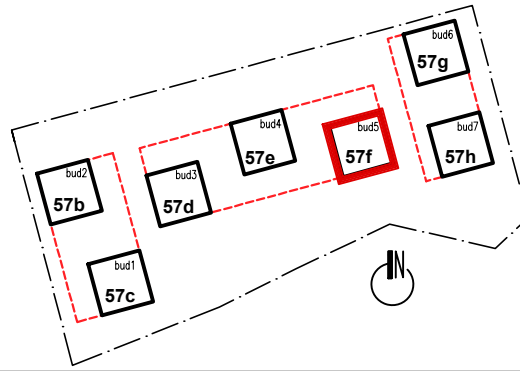

PARTER

UL. Kosmiczna 57f
(BUDYNEK B5)

PARTER

Kosmiczna 57f/1

3p - 69,54 m²

PARTER

UL. Kosmiczna 57f
(BUDYNEK B5)

PARTER

Kosmiczna 57f/2

1p - 34,79 m²

PARTER

UL. Kosmiczna 57f
(BUDYNEK B5)

PARTER

Kosmiczna 57f/3

1p - 35,30 m²

PARTER

UL. Kosmiczna 57f
(BUDYNEK B5)

PARTER

Kosmiczna 57f/4

4p - 81,95 m²

PARTER

UL. Kosmiczna 57f
(BUDYNEK B5)

PARTER

Kosmiczna 57f/5

2p - 55,70 m²

I PIĘTRO

UL. Kosmiczna 57f
(BUDYNEK B5)

I PIĘTRO

Kosmiczna 57f/6

2p - 48,54 m²

I PIĘTRO

UL. Kosmiczna 57f
(BUDYNEK B5)