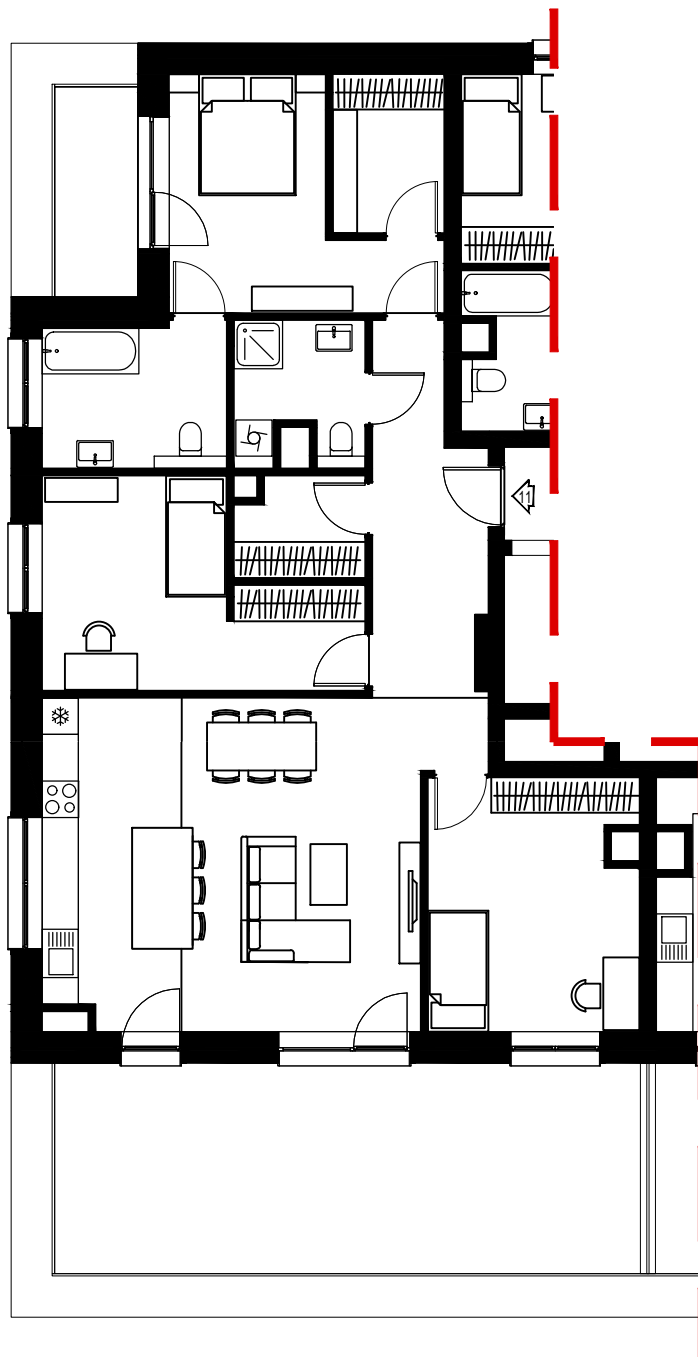

PARTER

UL. Kosmiczna 57f
(BUDYNEK B5)

PARTER

Kosmiczna 57f/1

3p - 69,54 m²

PARTER

UL. Kosmiczna 57f
(BUDYNEK B5)

PARTER

I PIĘTRO

UL. Kosmiczna 57f
(BUDYNEK B5)

I PIĘTRO

Kosmiczna 57f/9

2p - 50,41 m²

I PIĘTRO

UL. Kosmiczna 57f
(BUDYNEK B5)

I PIĘTRO

Kosmiczna 57f/10

4p - 94,69 m²

II PIĘTRO

UL. Kosmiczna 57f
(BUDYNEK B5)

II PIĘTRO

Kosmiczna 57f/11

4p -108,57 m²

II PIĘTRO

UL. Kosmiczna 57f
(BUDYNEK B5)

II PIĘTRO

Kosmiczna 57f/12

3p - 68,09 m²

II PIĘTRO

UL. Kosmiczna 57f
(BUDYNEK B5)

II PIĘTRO

Kosmiczna 57f/13