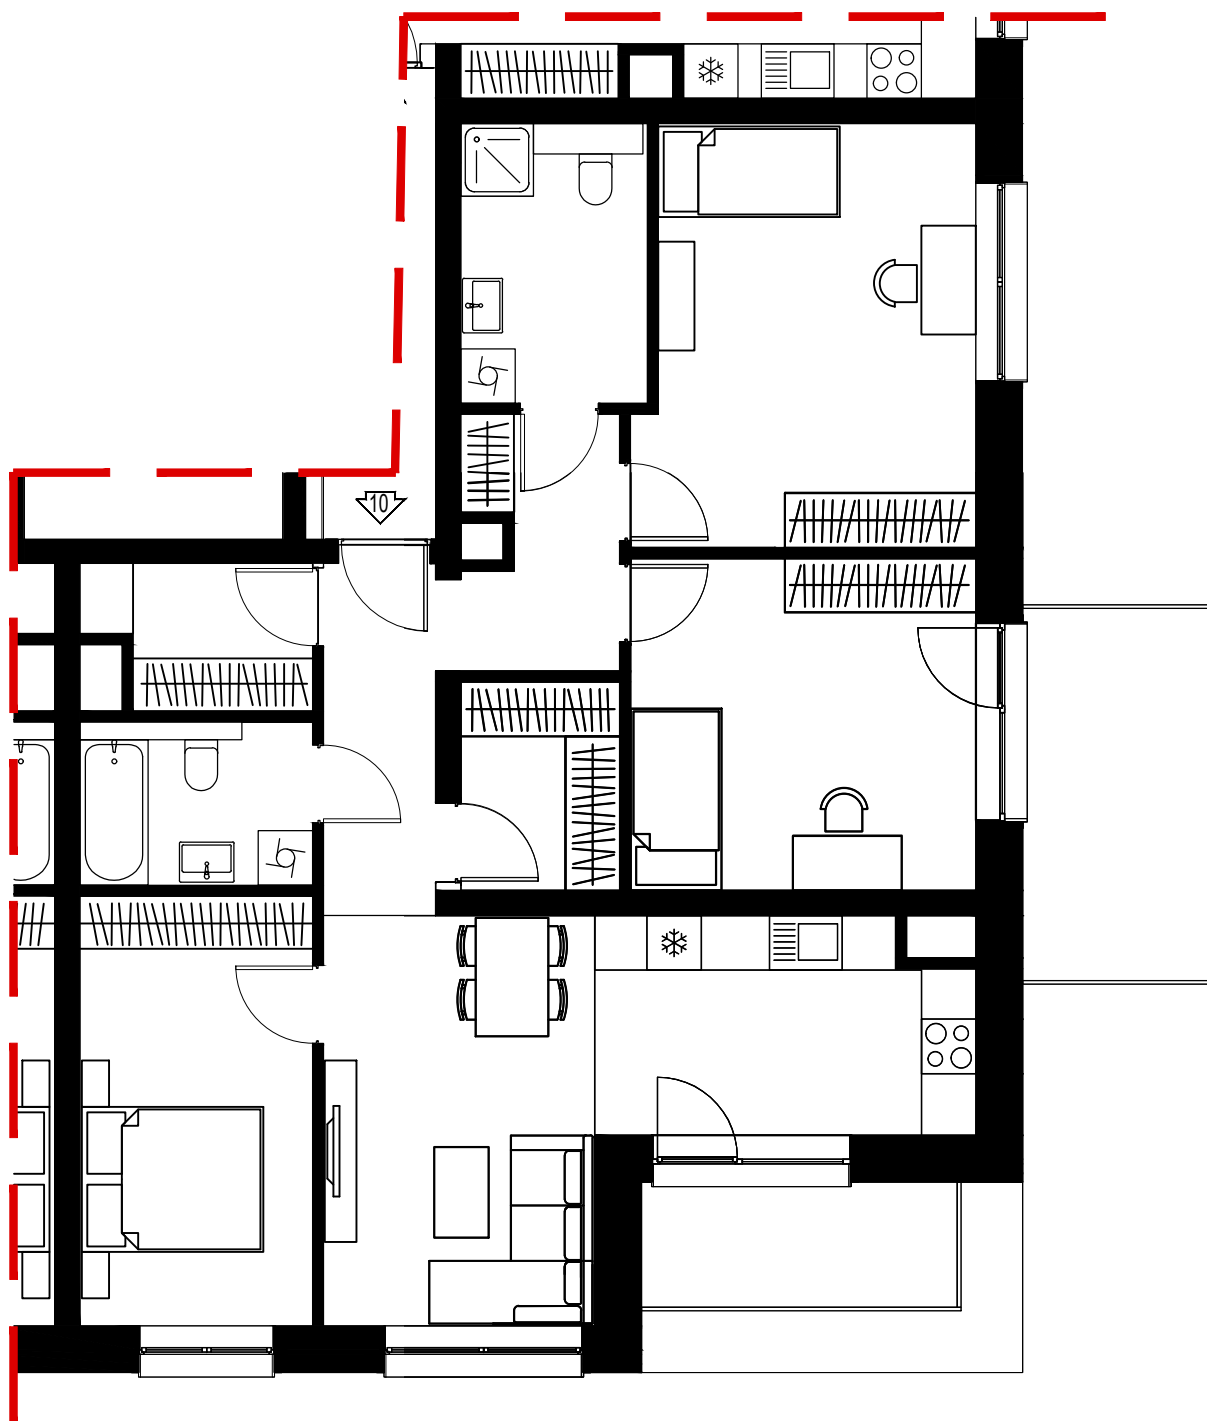

PARTER

UL. Kosmiczna 57f
(BUDYNEK B5)

PARTER

Kosmiczna 57f/1

3p - 69,54 m²

PARTER

UL. Kosmiczna 57f
(BUDYNEK B5)

PARTER

I PIĘTRO

Kosmiczna 57f/7

2p - 46,86 m²

I PIĘTRO

UL. Kosmiczna 57f
(BUDYNEK B5)

I PIĘTRO

Kosmiczna 57f/8

2p - 50,37 m²

I PIĘTRO

UL. Kosmiczna 57f
(BUDYNEK B5)

I PIĘTRO

Kosmiczna 57f/9

2p - 50,41 m²

I PIĘTRO

UL. Kosmiczna 57f
(BUDYNEK B5)

I PIĘTRO

Kosmiczna 57f/10

4p - 94,69 m²

II PIĘTRO

UL. Kosmiczna 57f
(BUDYNEK B5)

II PIĘTRO

Kosmiczna 57f/11

4p -108,57 m²

II PIĘTRO