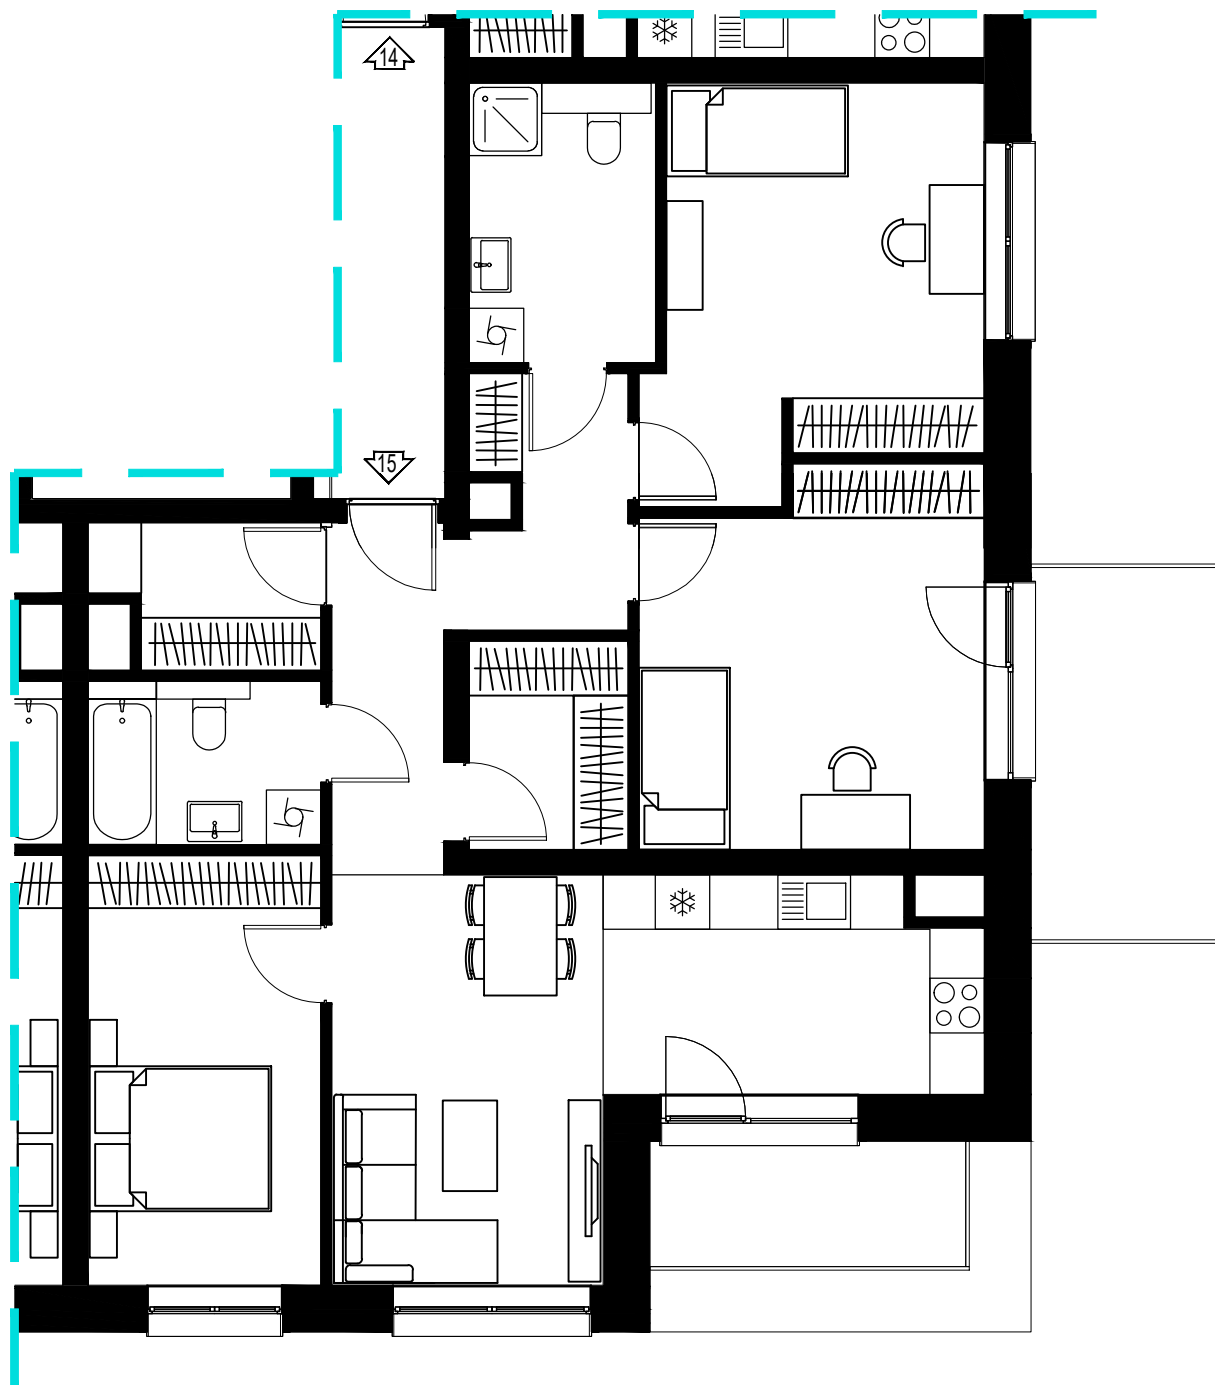

PARTER

UL. Kosmiczna 57g
(BUDYNEK B6)

PARTER

LOKAL USŁUGOWY -Kosmiczna 57g

82,19 m²

PARTER

UL. Kosmiczna 57g
(BUDYNEK B6)

PARTER

2p - 46,07 m²

II PIĘTRO

UL. Kosmiczna 57g
(BUDYNEK B6)

II PIĘTRO

Kosmiczna 57g/13

2p - 50,19 m²

II PIĘTRO

UL. Kosmiczna 57g
(BUDYNEK B6)

II PIĘTRO

Kosmiczna 57g/14

2p - 50,41 m²

II PIĘTRO

UL. Kosmiczna 57g
(BUDYNEK B6)

II PIĘTRO

Kosmiczna 57g/15

4p - 93,81 m²

III PIĘTRO

UL. Kosmiczna 57g
(BUDYNEK B6)

III PIĘTRO

Kosmiczna 57g/16

4p - 108,22 m²

III PIĘTRO

UL. Kosmiczna 57g
(BUDYNEK B6)

III PIĘTRO