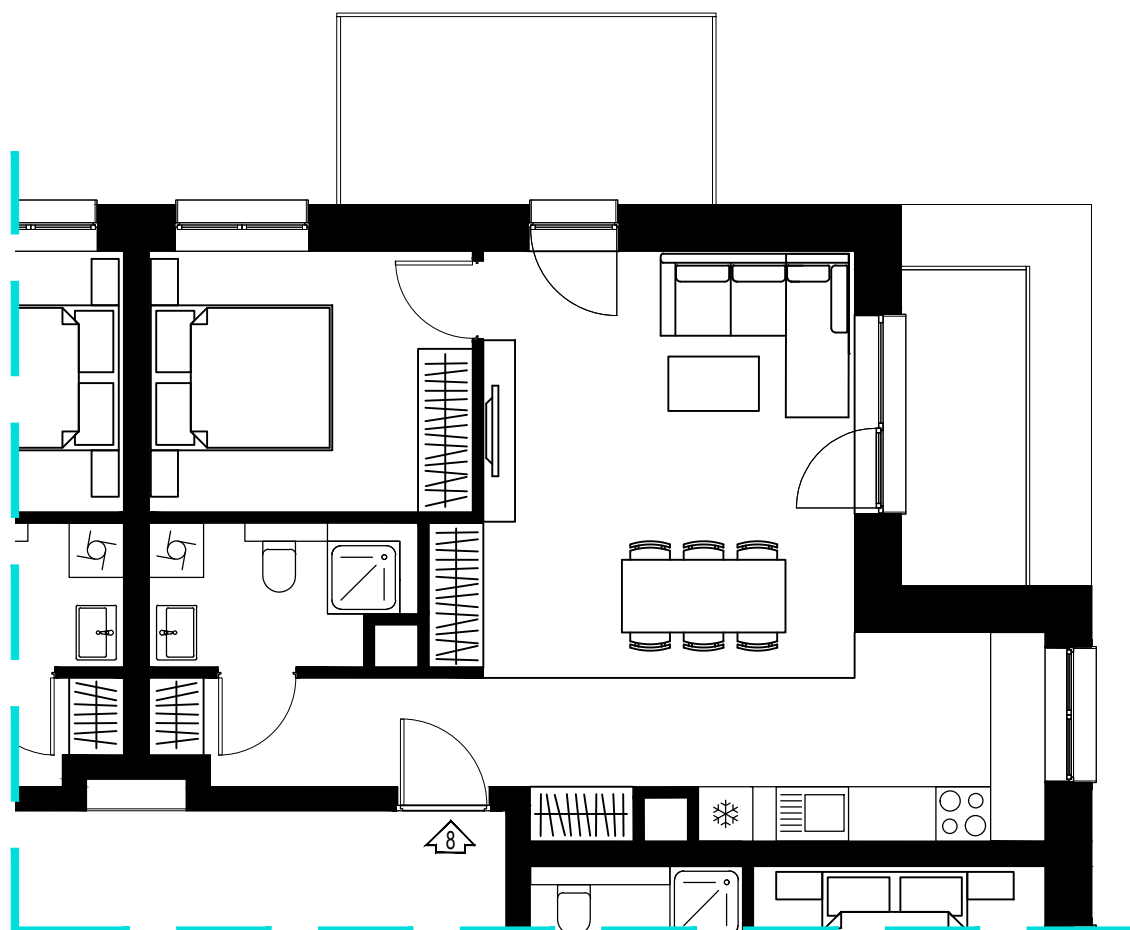

PARTER

UL. Kosmiczna 57g
(BUDYNEK B6)

PARTER

LOKAL USŁUGOWY -Kosmiczna 57g

82,19 m²

PARTER

UL. Kosmiczna 57g
(BUDYNEK B6)

PARTER

3p - 69,67 m²

I PIĘTRO

UL. Kosmiczna 57g
(BUDYNEK B6)

I PIĘTRO

Kosmiczna 57g/5

2p - 48,54 m²

I PIĘTRO

UL. Kosmiczna 57g
(BUDYNEK B6)

I PIĘTRO

Kosmiczna 57g/6

2p - 46,69 m²

I PIĘTRO

UL. Kosmiczna 57g
(BUDYNEK B6)

I PIĘTRO

Kosmiczna 57g/7

2p - 50,36 m²

I PIĘTRO

UL. Kosmiczna 57g
(BUDYNEK B6)

I PIĘTRO

Kosmiczna 57g/8

2p - 50,42 m²

I PIĘTRO

UL. Kosmiczna 57g
(BUDYNEK B6)

I PIĘTRO