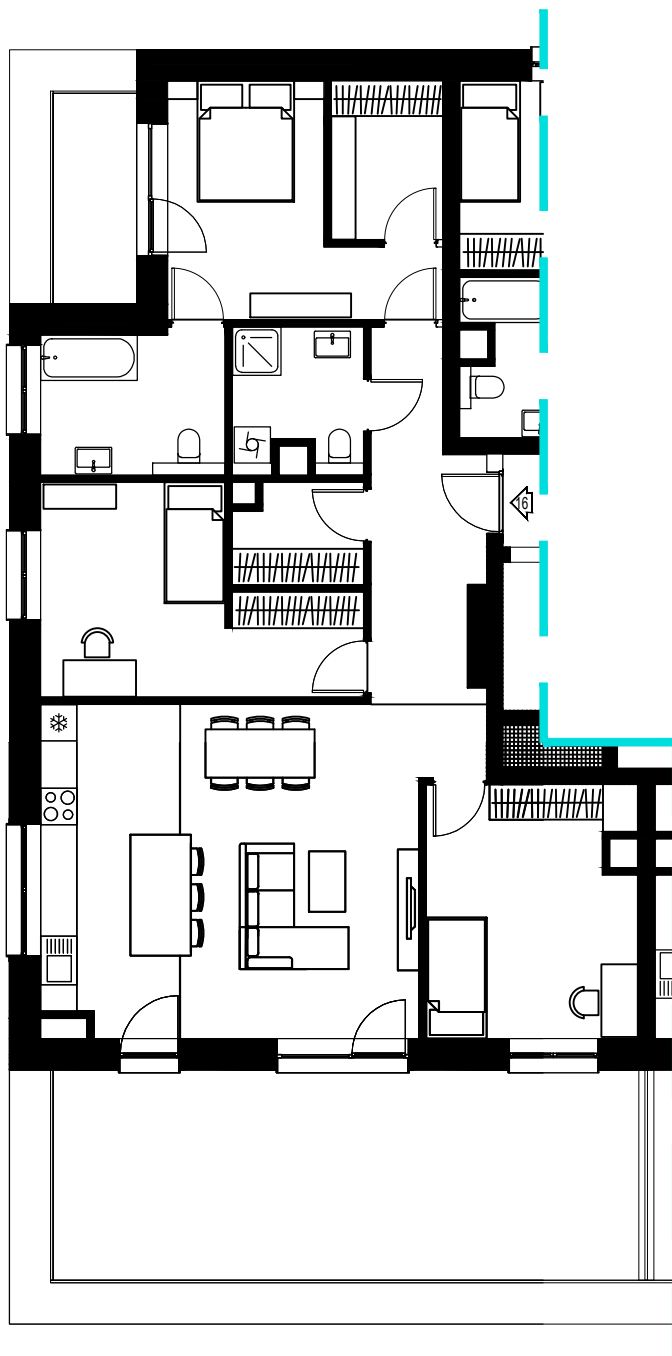

PARTER

UL. Kosmiczna 57g
(BUDYNEK B6)

PARTER

LOKAL USŁUGOWY -Kosmiczna 57g

82,19 m²

PARTER

UL. Kosmiczna 57g
(BUDYNEK B6)

PARTER

2p - 46,07 m²

II PIĘTRO

UL. Kosmiczna 57g
(BUDYNEK B6)

II PIĘTRO

Kosmiczna 57g/13

2p - 50,19 m²

II PIĘTRO

UL. Kosmiczna 57g
(BUDYNEK B6)

II PIĘTRO

Kosmiczna 57g/14

2p - 50,41 m²

II PIĘTRO

UL. Kosmiczna 57g
(BUDYNEK B6)

II PIĘTRO

Kosmiczna 57g/15

4p - 93,81 m²

III PIĘTRO

UL. Kosmiczna 57g
(BUDYNEK B6)

III PIĘTRO

Kosmiczna 57g/16

4p - 108,22 m²

III PIĘTRO

UL. Kosmiczna 57g
(BUDYNEK B6)

III PIĘTRO