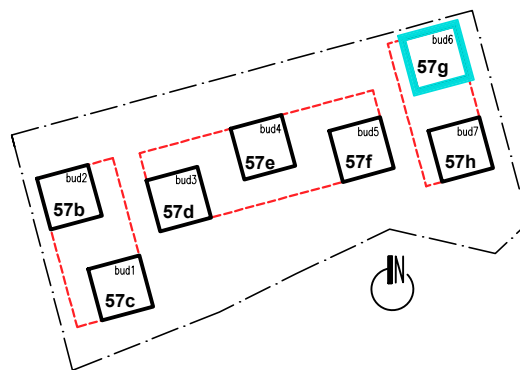

PARTER

UL. Kosmiczna 57g
(BUDYNEK B6)

PARTER

LOKAL USŁUGOWY -Kosmiczna 57g

82,19 m²

PARTER

UL. Kosmiczna 57g
(BUDYNEK B6)

PARTER

3p - 69,67 m²

I PIĘTRO

UL. Kosmiczna 57g
(BUDYNEK B6)

I PIĘTRO

Kosmiczna 57g/5

2p - 48,54 m²

I PIĘTRO

UL. Kosmiczna 57g
(BUDYNEK B6)

I PIĘTRO

Kosmiczna 57g/6

2p - 46,69 m²

I PIĘTRO

UL. Kosmiczna 57g
(BUDYNEK B6)

I PIĘTRO

Kosmiczna 57g/7

2p - 50,36 m²

I PIĘTRO

UL. Kosmiczna 57g
(BUDYNEK B6)

I PIĘTRO

Kosmiczna 57g/8

2p - 50,42 m²

I PIĘTRO

UL. Kosmiczna 57g
(BUDYNEK B6)

I PIĘTRO