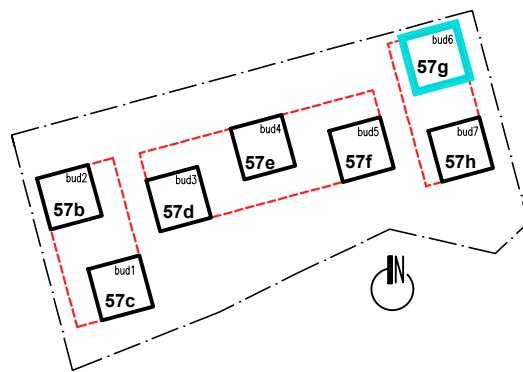

Kosmiczna 57g/1

3p - 69,54 m²

PARTER

UL. Kosmiczna 57g
(BUDYNEK B6)

PARTER

Kosmiczna 57g/2

1p - 35,40 m²

PARTER

UL. Kosmiczna 57g
(BUDYNEK B6)

PARTER

Kosmiczna 57g/3

1p - 34,59 m²

PARTER

UL. Kosmiczna 57g
(BUDYNEK B6)

PARTER

Kosmiczna 57g/4

3p - 69,67 m²

I PIĘTRO

UL. Kosmiczna 57g
(BUDYNEK B6)

I PIĘTRO

Kosmiczna 57g/5

2p - 48,54 m²

I PIĘTRO

UL. Kosmiczna 57g
(BUDYNEK B6)

I PIĘTRO

Kosmiczna 57g/6

2p - 46,69 m²

I PIĘTRO

UL. Kosmiczna 57g
(BUDYNEK B6)

I PIĘTRO

Kosmiczna 57g/7

2p - 50,36 m²