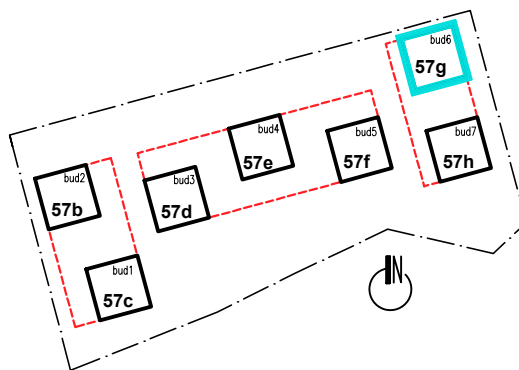

PARTER

UL. Kosmiczna 57g
(BUDYNEK B6)

PARTER

LOKAL USŁUGOWY -Kosmiczna 57g

82,19 m²

PARTER

UL. Kosmiczna 57g
(BUDYNEK B6)

PARTER

3p - 69,67 m²

I PIĘTRO

UL. Kosmiczna 57g
(BUDYNEK B6)

I PIĘTRO

Kosmiczna 57g/5

2p - 48,54 m²

I PIĘTRO

UL. Kosmiczna 57g
(BUDYNEK B6)

I PIĘTRO

Kosmiczna 57g/6

2p - 46,69 m²

I PIĘTRO

UL. Kosmiczna 57g
(BUDYNEK B6)

I PIĘTRO

Kosmiczna 57g/7

2p - 50,36 m²

I PIĘTRO

UL. Kosmiczna 57g
(BUDYNEK B6)

I PIĘTRO

Kosmiczna 57g/8

2p - 50,42 m²

I PIĘTRO

UL. Kosmiczna 57g
(BUDYNEK B6)

I PIĘTRO