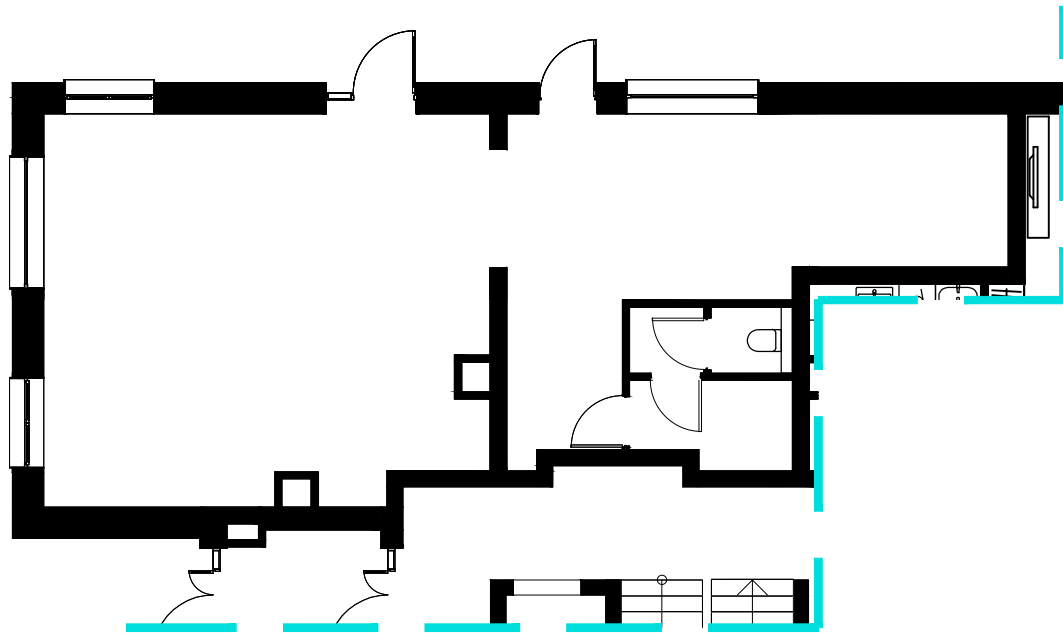

PARTER

UL. Kosmiczna 57g
(BUDYNEK B6)

PARTER

LOKAL USŁUGOWY -Kosmiczna 57g

82,19 m²

PARTER

UL. Kosmiczna 57g
(BUDYNEK B6)

PARTER

Kosmiczna 57g/1

3p - 69,54 m²

PARTER

UL. Kosmiczna 57g
(BUDYNEK B6)

PARTER

Kosmiczna 57g/2

1p - 35,40 m²

PARTER

UL. Kosmiczna 57g
(BUDYNEK B6)

PARTER

Kosmiczna 57g/3

1p - 34,59 m²

PARTER

UL. Kosmiczna 57g
(BUDYNEK B6)

PARTER

Kosmiczna 57g/4

3p - 69,67 m²

I PIĘTRO

UL. Kosmiczna 57g
(BUDYNEK B6)

I PIĘTRO

Kosmiczna 57g/5

2p - 48,54 m²

I PIĘTRO

UL. Kosmiczna 57g
(BUDYNEK B6)