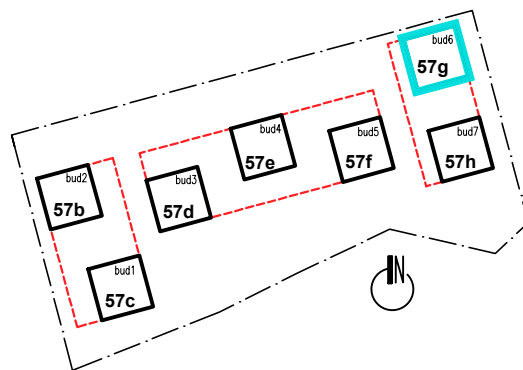

PARTER

UL. Kosmiczna 57g
(BUDYNEK B6)

PARTER

LOKAL USŁUGOWY -Kosmiczna 57g

82,19 m²

PARTER

UL. Kosmiczna 57g
(BUDYNEK B6)

PARTER

Kosmiczna 57g/1

3p - 69,54 m²

PARTER

UL. Kosmiczna 57g
(BUDYNEK B6)

PARTER

Kosmiczna 57g/2

1p - 35,40 m²

PARTER

II PIĘTRO

Kosmiczna 57g/14

2p - 50,41 m²

II PIĘTRO

UL. Kosmiczna 57g
(BUDYNEK B6)

II PIĘTRO

Kosmiczna 57g/15

4p - 93,81 m²

III PIĘTRO

UL. Kosmiczna 57g
(BUDYNEK B6)

III PIĘTRO

Kosmiczna 57g/16

4p - 108,22 m²

III PIĘTRO

UL. Kosmiczna 57g
(BUDYNEK B6)

III PIĘTRO