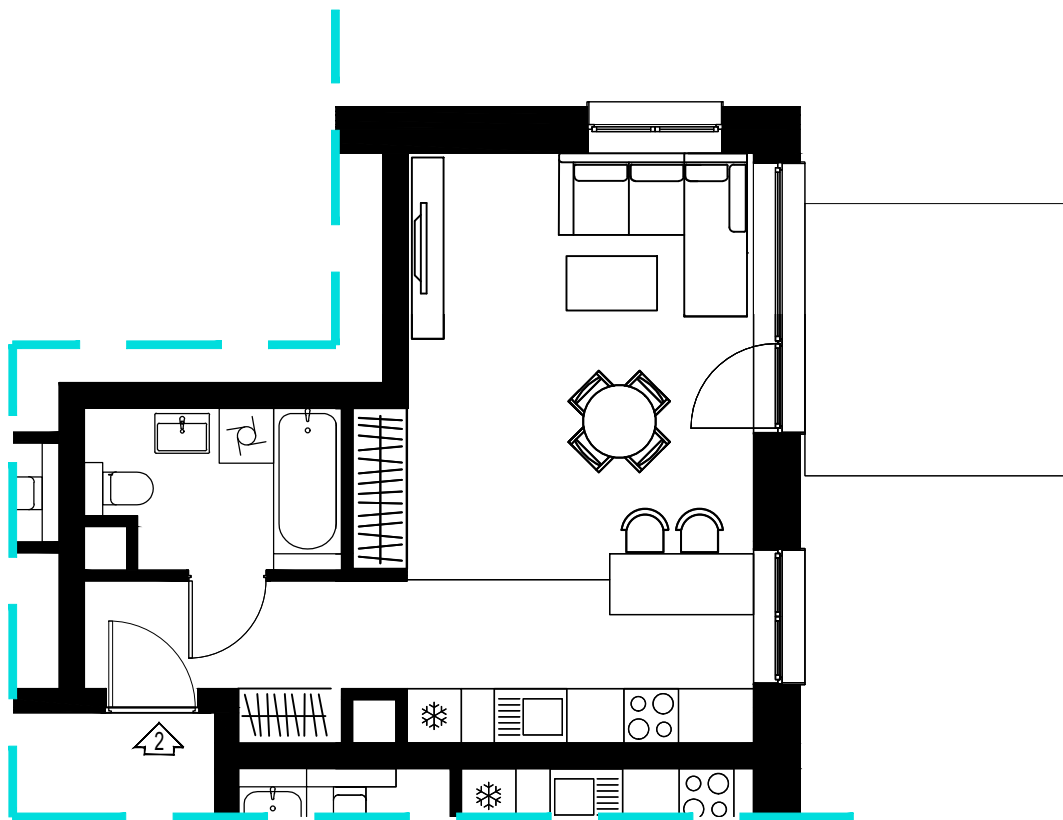

PARTER

UL. Kosmiczna 57g
(BUDYNEK B6)

PARTER

LOKAL USŁUGOWY -Kosmiczna 57g

82,19 m²

PARTER

UL. Kosmiczna 57g
(BUDYNEK B6)

PARTER

Kosmiczna 57g/1

3p - 69,54 m²

PARTER

UL. Kosmiczna 57g
(BUDYNEK B6)

PARTER

Kosmiczna 57g/2

1p - 35,40 m²

PARTER

UL. Kosmiczna 57g
(BUDYNEK B6)

PARTER

Kosmiczna 57g/3

1p - 34,59 m²

PARTER

UL. Kosmiczna 57g
(BUDYNEK B6)

PARTER

Kosmiczna 57g/4

3p - 69,67 m²

I PIĘTRO

UL. Kosmiczna 57g
(BUDYNEK B6)

I PIĘTRO

Kosmiczna 57g/5

2p - 48,54 m²

I PIĘTRO

UL. Kosmiczna 57g
(BUDYNEK B6)