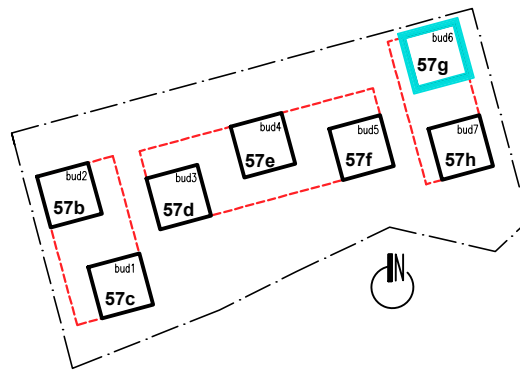

PARTER

UL. Kosmiczna 57g
(BUDYNEK B6)

PARTER

LOKAL USŁUGOWY -Kosmiczna 57g

82,19 m²

PARTER

UL. Kosmiczna 57g
(BUDYNEK B6)

PARTER

Kosmiczna 57g/1

3p - 69,54 m²

PARTER

UL. Kosmiczna 57g
(BUDYNEK B6)

PARTER

Kosmiczna 57g/2

1p - 35,40 m²

PARTER

UL. Kosmiczna 57g
(BUDYNEK B6)

PARTER

Kosmiczna 57g/3

1p - 34,59 m²

PARTER

UL. Kosmiczna 57g
(BUDYNEK B6)

PARTER

Kosmiczna 57g/4

3p - 69,67 m²

I PIĘTRO

UL. Kosmiczna 57g
(BUDYNEK B6)

I PIĘTRO

Kosmiczna 57g/5

2p - 48,54 m²

I PIĘTRO

UL. Kosmiczna 57g
(BUDYNEK B6)