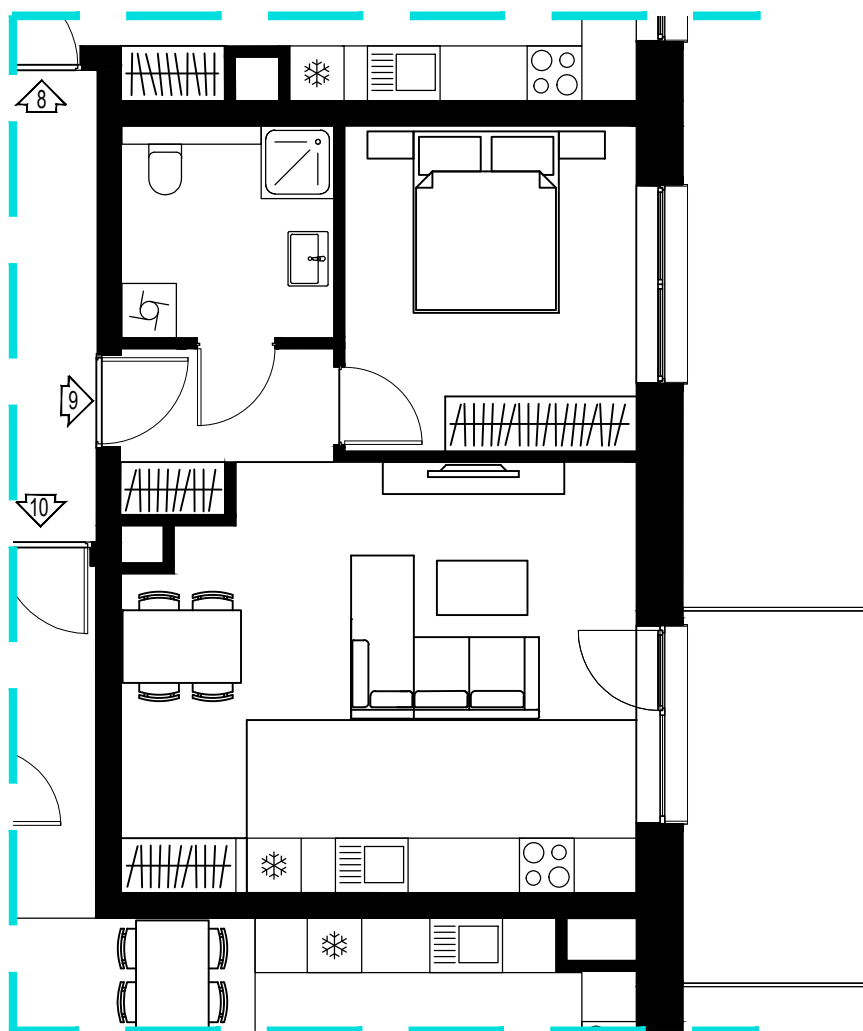

PARTER

UL. Kosmiczna 57g
(BUDYNEK B6)

PARTER

LOKAL USŁUGOWY -Kosmiczna 57g

82,19 m²

PARTER

UL. Kosmiczna 57g
(BUDYNEK B6)

PARTER

I PIĘTRO

Kosmiczna 57g/6

2p - 46,69 m²

I PIĘTRO

UL. Kosmiczna 57g
(BUDYNEK B6)

I PIĘTRO

Kosmiczna 57g/7

2p - 50,36 m²

I PIĘTRO

UL. Kosmiczna 57g
(BUDYNEK B6)

I PIĘTRO

Kosmiczna 57g/8

2p - 50,42 m²

I PIĘTRO

UL. Kosmiczna 57g
(BUDYNEK B6)

I PIĘTRO

Kosmiczna 57g/9

2p - 46,41 m²

I PIĘTRO

UL. Kosmiczna 57g
(BUDYNEK B6)

I PIĘTRO

Kosmiczna 57g/10

2p - 48,54 m²

II PIĘTRO