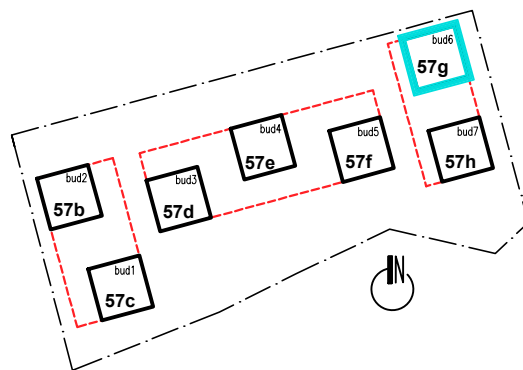

PARTER

UL. Kosmiczna 57g
(BUDYNEK B6)

PARTER

LOKAL USŁUGOWY -Kosmiczna 57g

82,19 m²

PARTER

UL. Kosmiczna 57g
(BUDYNEK B6)

PARTER

Kosmiczna 57g/1

3p - 69,54 m²

PARTER

UL. Kosmiczna 57g
(BUDYNEK B6)

PARTER

Kosmiczna 57g/2

1p - 35,40 m²

PARTER

III PIĘTRO

UL. Kosmiczna 57g
(BUDYNEK B6)

III PIĘTRO

Kosmiczna 57g/16

4p - 108,22 m²

III PIĘTRO

UL. Kosmiczna 57g
(BUDYNEK B6)

III PIĘTRO

Kosmiczna 57g/17

3p - 67,35 m²

III PIĘTRO

UL. Kosmiczna 57g
(BUDYNEK B6)

III PIĘTRO

Kosmiczna 57g/18

3p - 74,21 m²