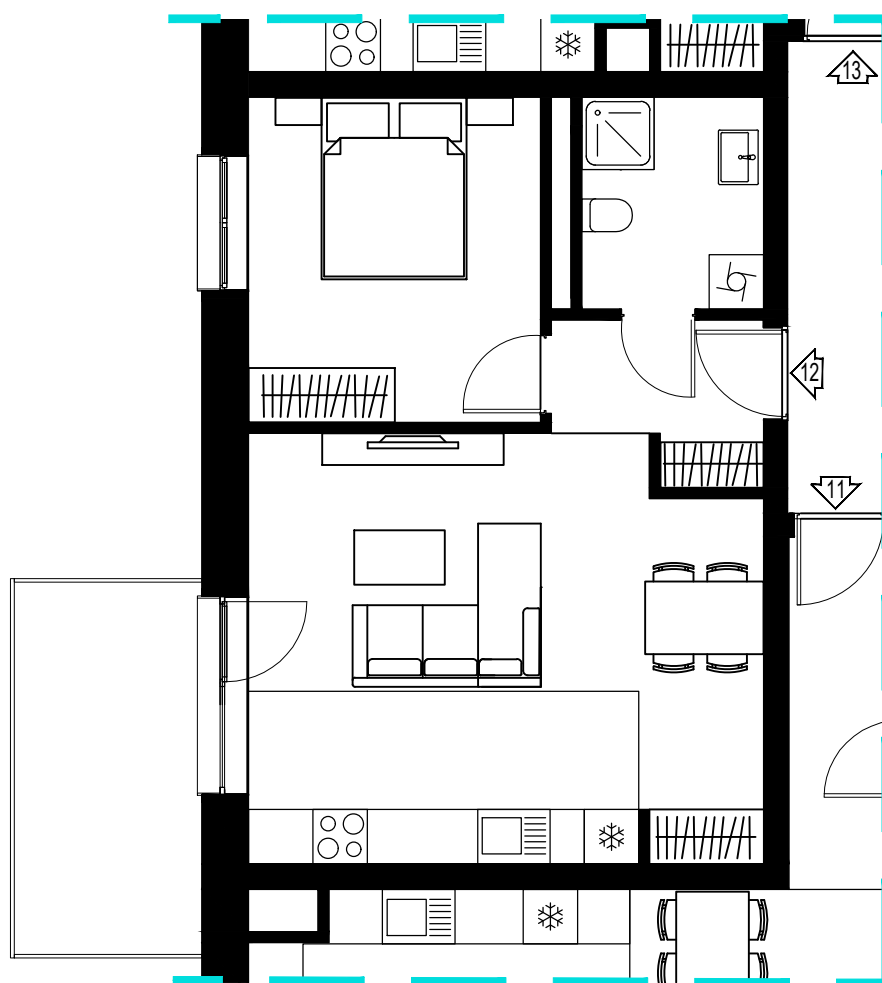

PARTER

UL. Kosmiczna 57g
(BUDYNEK B6)

PARTER

LOKAL USŁUGOWY -Kosmiczna 57g

82,19 m²

PARTER

UL. Kosmiczna 57g
(BUDYNEK B6)

PARTER

Kosmiczna 57g/9

2p - 46,41 m²

I PIĘTRO

UL. Kosmiczna 57g
(BUDYNEK B6)

I PIĘTRO

Kosmiczna 57g/10

2p - 48,54 m²

II PIĘTRO

UL. Kosmiczna 57g
(BUDYNEK B6)

II PIĘTRO

Kosmiczna 57g/11

2p - 48,74 m²

II PIĘTRO

UL. Kosmiczna 57g
(BUDYNEK B6)

II PIĘTRO

Kosmiczna 57g/12

2p - 46,07 m²

II PIĘTRO

UL. Kosmiczna 57g
(BUDYNEK B6)

II PIĘTRO

Kosmiczna 57g/13

2p - 50,19 m²

II PIĘTRO

UL. Kosmiczna 57g
(BUDYNEK B6)