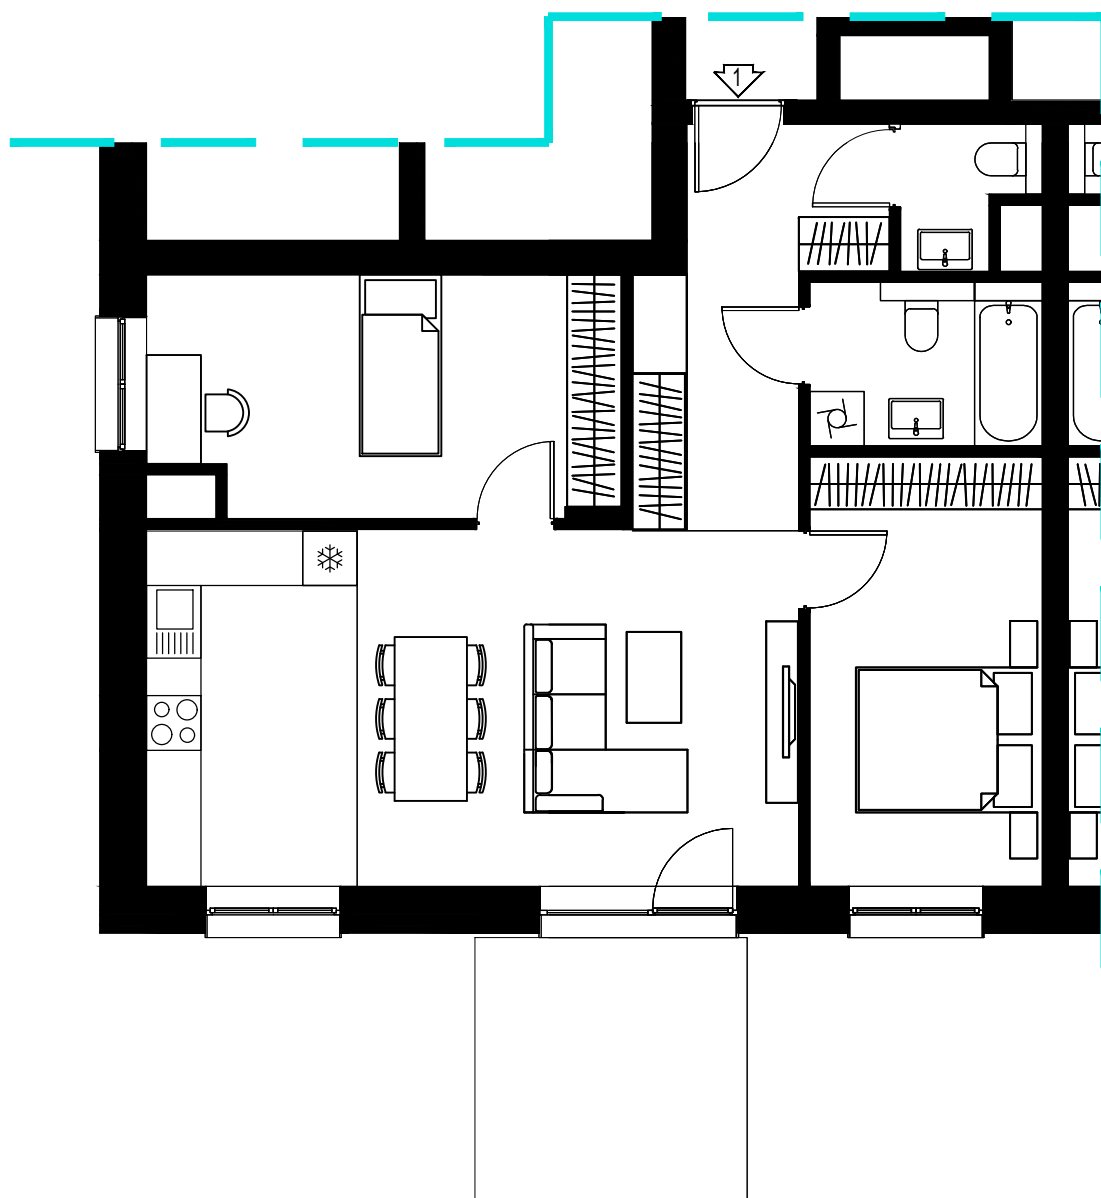

PARTER

UL. Kosmiczna 57g
(BUDYNEK B6)

PARTER

LOKAL USŁUGOWY -Kosmiczna 57g

82,19 m²

PARTER

UL. Kosmiczna 57g
(BUDYNEK B6)

PARTER

Kosmiczna 57g/1

3p - 69,54 m²

PARTER

UL. Kosmiczna 57g
(BUDYNEK B6)

PARTER

Kosmiczna 57g/2

1p - 35,40 m²

PARTER

UL. Kosmiczna 57g
(BUDYNEK B6)

PARTER

Kosmiczna 57g/3

1p - 34,59 m²

PARTER

UL. Kosmiczna 57g
(BUDYNEK B6)

PARTER

Kosmiczna 57g/4

3p - 69,67 m²

I PIĘTRO

UL. Kosmiczna 57g
(BUDYNEK B6)

I PIĘTRO

Kosmiczna 57g/5

2p - 48,54 m²

I PIĘTRO

UL. Kosmiczna 57g
(BUDYNEK B6)