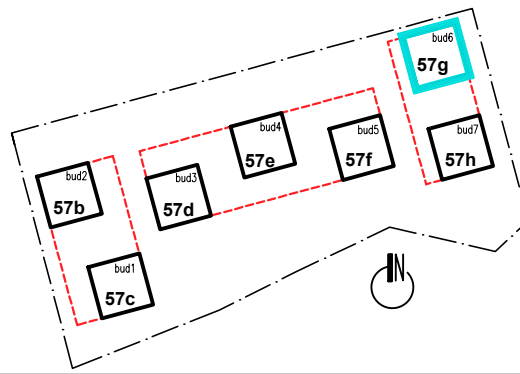

PARTER

UL. Kosmiczna 57g
(BUDYNEK B6)

PARTER

LOKAL USŁUGOWY -Kosmiczna 57g

82,19 m²

PARTER

UL. Kosmiczna 57g
(BUDYNEK B6)

PARTER

Kosmiczna 57g/1

3p - 69,54 m²

PARTER

UL. Kosmiczna 57g
(BUDYNEK B6)

PARTER

Kosmiczna 57g/2

1p - 35,40 m²

PARTER

UL. Kosmiczna 57g
(BUDYNEK B6)

PARTER

Kosmiczna 57g/3

1p - 34,59 m²

PARTER

UL. Kosmiczna 57g
(BUDYNEK B6)

PARTER

Kosmiczna 57g/4

3p - 69,67 m²

I PIĘTRO

UL. Kosmiczna 57g
(BUDYNEK B6)

I PIĘTRO

Kosmiczna 57g/5

2p - 48,54 m²

I PIĘTRO

UL. Kosmiczna 57g
(BUDYNEK B6)