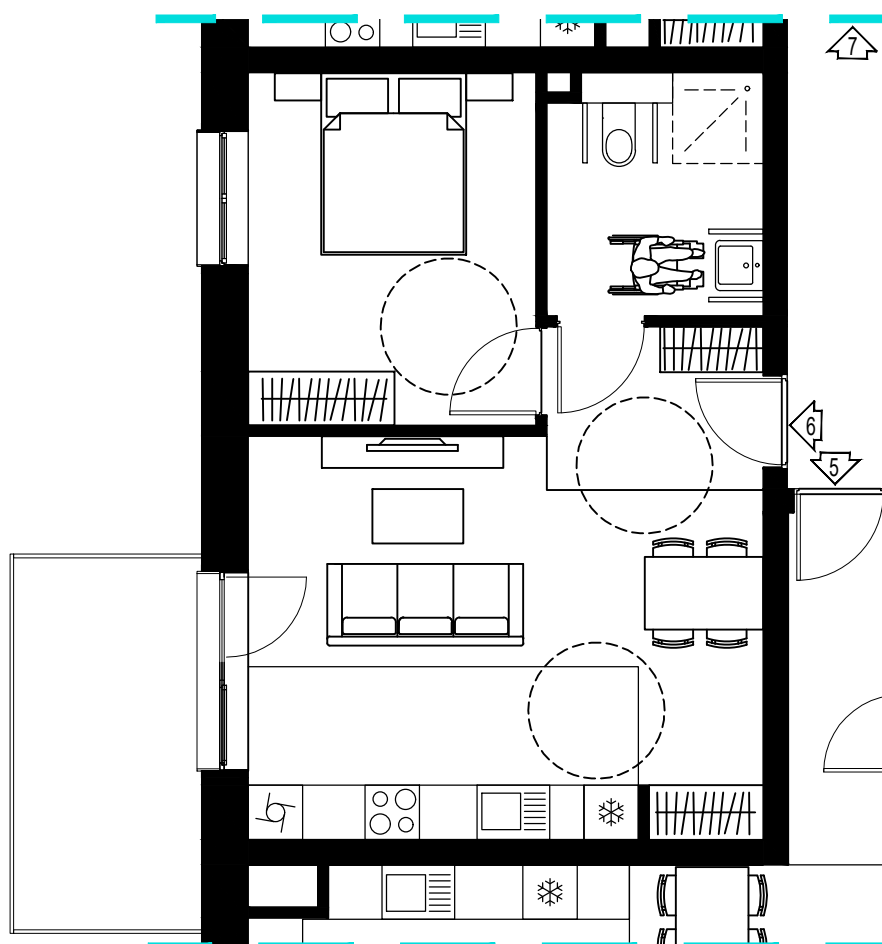

PARTER

UL. Kosmiczna 57g
(BUDYNEK B6)

PARTER

LOKAL USŁUGOWY -Kosmiczna 57g

82,19 m²

PARTER

UL. Kosmiczna 57g
(BUDYNEK B6)

PARTER

UL. Kosmiczna 57g
(BUDYNEK B6)

PARTER

Kosmiczna 57g/3

1p - 34,59 m²

PARTER

UL. Kosmiczna 57g
(BUDYNEK B6)

PARTER

Kosmiczna 57g/4

3p - 69,67 m²

I PIĘTRO

UL. Kosmiczna 57g
(BUDYNEK B6)

I PIĘTRO

Kosmiczna 57g/5

2p - 48,54 m²

I PIĘTRO

UL. Kosmiczna 57g
(BUDYNEK B6)

I PIĘTRO

Kosmiczna 57g/6

2p - 46,69 m²

I PIĘTRO

UL. Kosmiczna 57g
(BUDYNEK B6)

I PIĘTRO

Kosmiczna 57g/7

2p - 50,36 m²