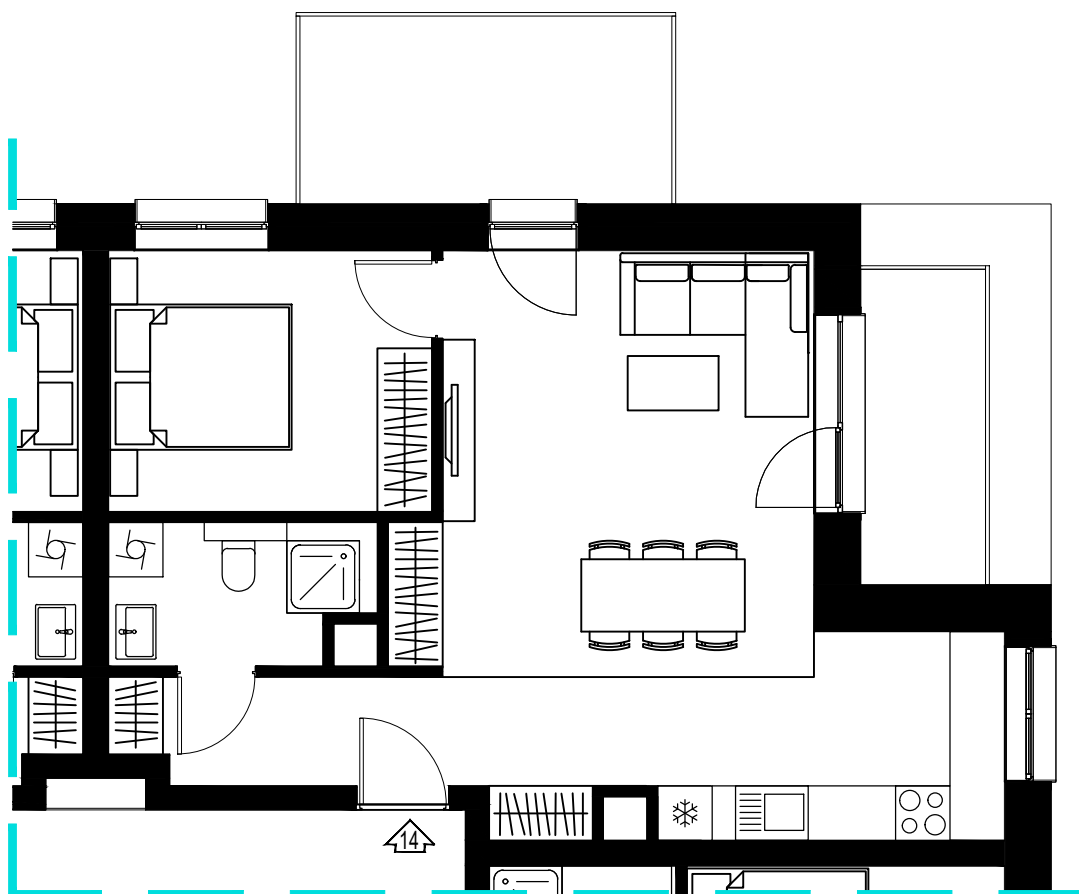

PARTER

UL. Kosmiczna 57g
(BUDYNEK B6)

PARTER

LOKAL USŁUGOWY -Kosmiczna 57g

82,19 m²

PARTER

UL. Kosmiczna 57g
(BUDYNEK B6)

PARTER

UL. Kosmiczna 57g
(BUDYNEK B6)

II PIĘTRO

Kosmiczna 57g/11

2p - 48,74 m²

II PIĘTRO

UL. Kosmiczna 57g
(BUDYNEK B6)

II PIĘTRO

Kosmiczna 57g/12

2p - 46,07 m²

II PIĘTRO

UL. Kosmiczna 57g
(BUDYNEK B6)

II PIĘTRO

Kosmiczna 57g/13

2p - 50,19 m²

II PIĘTRO

UL. Kosmiczna 57g
(BUDYNEK B6)

II PIĘTRO

Kosmiczna 57g/14

2p - 50,41 m²

II PIĘTRO

UL. Kosmiczna 57g
(BUDYNEK B6)

II PIĘTRO

Kosmiczna 57g/15

4p - 93,81 m²