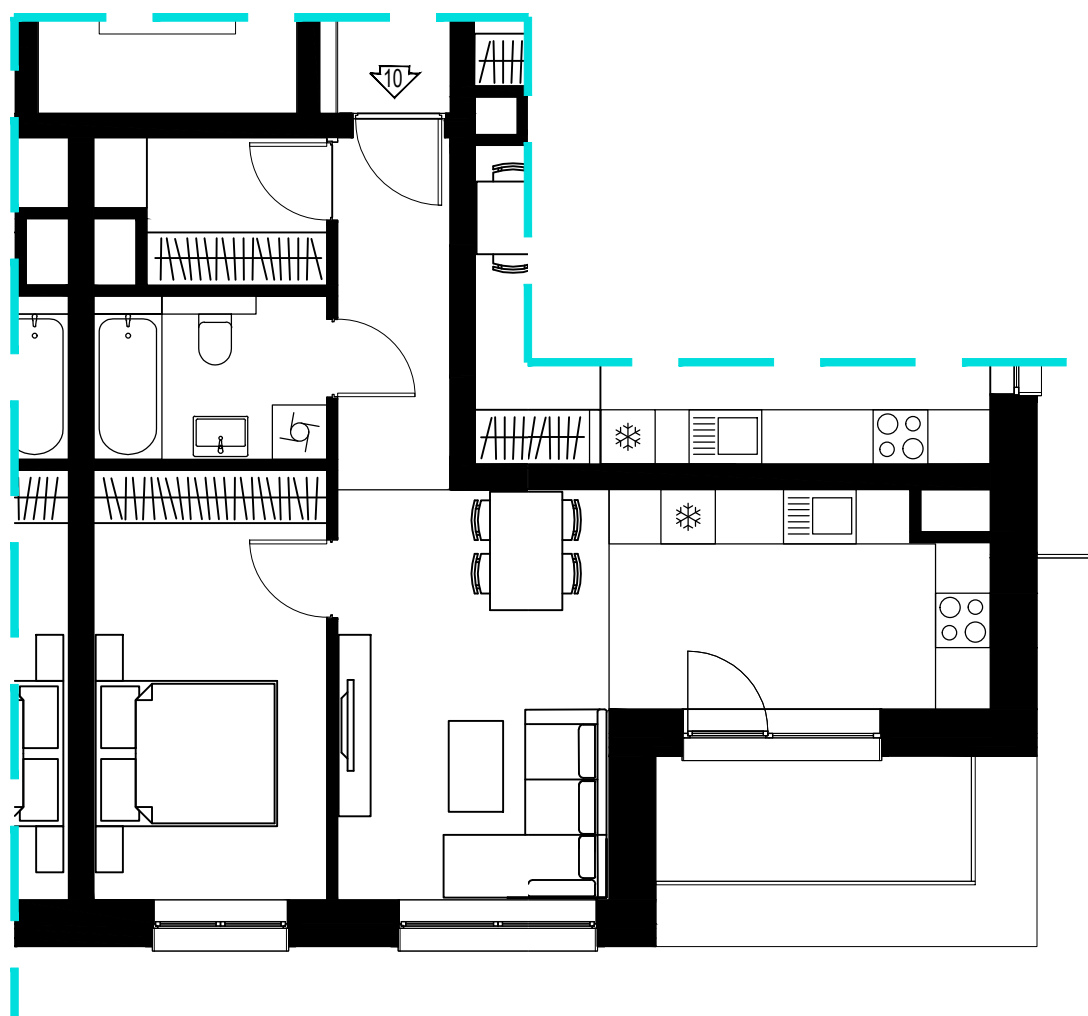

PARTER

UL. Kosmiczna 57g
(BUDYNEK B6)

PARTER

LOKAL USŁUGOWY -Kosmiczna 57g

82,19 m²

PARTER

UL. Kosmiczna 57g
(BUDYNEK B6)

PARTER

I PIĘTRO

UL. Kosmiczna 57g
(BUDYNEK B6)

I PIĘTRO

Kosmiczna 57g/8

2p - 50,42 m²

I PIĘTRO

UL. Kosmiczna 57g
(BUDYNEK B6)

I PIĘTRO

Kosmiczna 57g/9

2p - 46,41 m²

I PIĘTRO

UL. Kosmiczna 57g
(BUDYNEK B6)

I PIĘTRO

Kosmiczna 57g/10

2p - 48,54 m²

II PIĘTRO

UL. Kosmiczna 57g
(BUDYNEK B6)

II PIĘTRO

Kosmiczna 57g/11

2p - 48,74 m²

II PIĘTRO

UL. Kosmiczna 57g
(BUDYNEK B6)

II PIĘTRO

Kosmiczna 57g/12