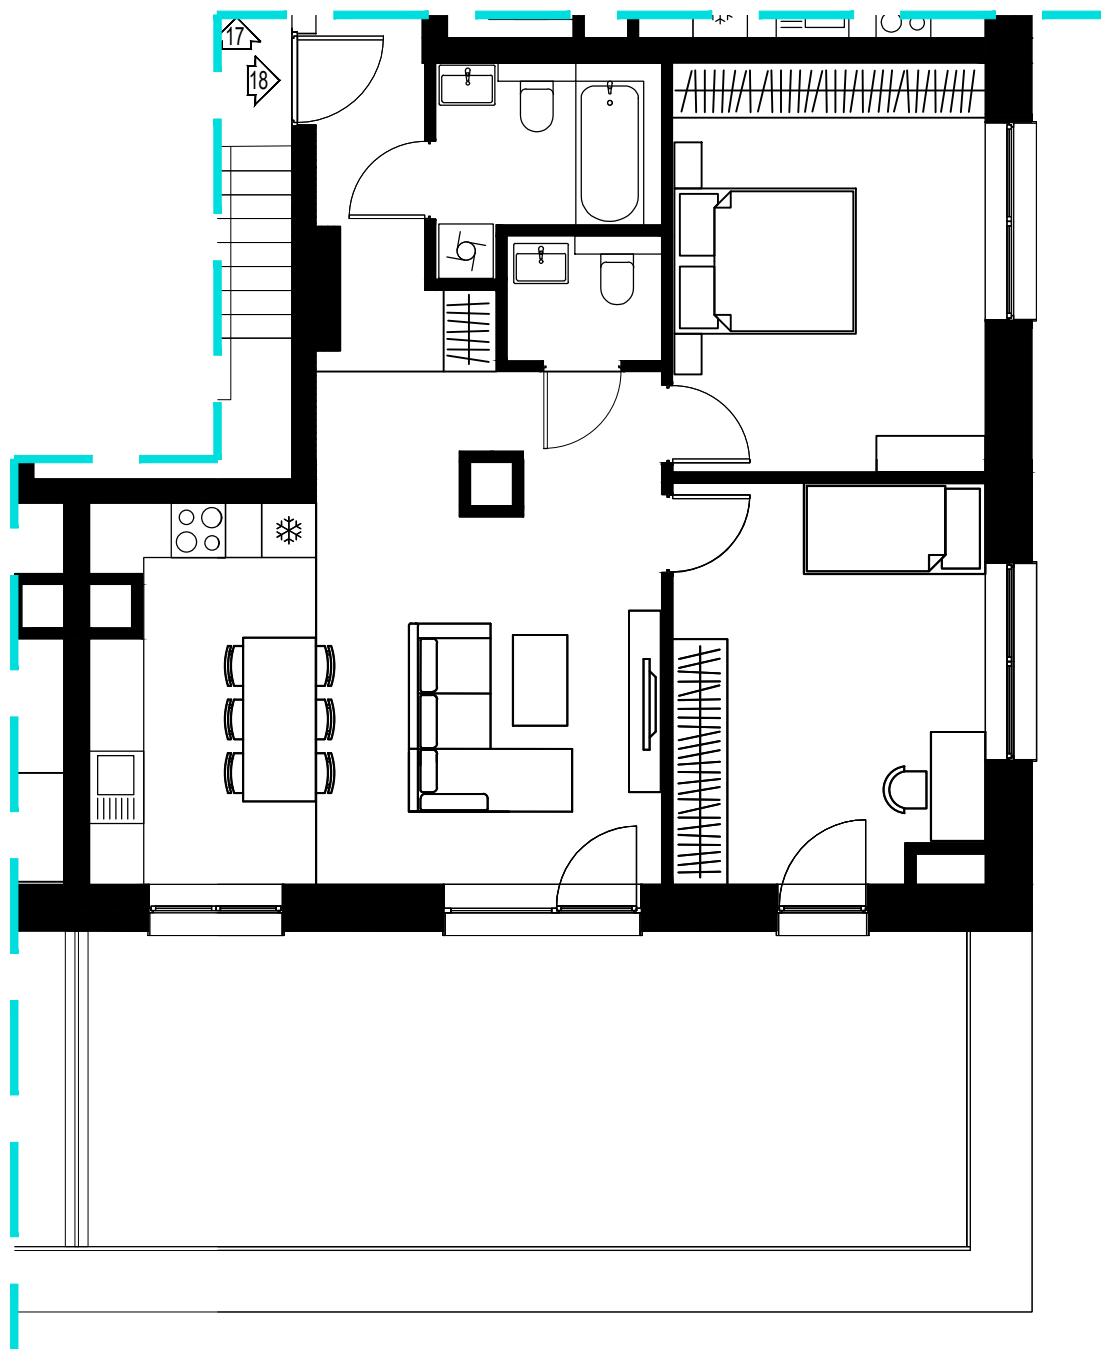

PARTER

UL. Kosmiczna 57g
(BUDYNEK B6)

PARTER

LOKAL USŁUGOWY -Kosmiczna 57g

82,19 m²

PARTER

UL. Kosmiczna 57g
(BUDYNEK B6)

PARTER

UL. Kosmiczna 57g
(BUDYNEK B6)

PARTER

Kosmiczna 57g/3

1p - 34,59 m²

PARTER

UL. Kosmiczna 57g
(BUDYNEK B6)

PARTER

Kosmiczna 57g/4

III PIĘTRO

UL. Kosmiczna 57g
(BUDYNEK B6)

III PIĘTRO

Kosmiczna 57g/16

4p - 108,22 m²

III PIĘTRO

UL. Kosmiczna 57g
(BUDYNEK B6)

III PIĘTRO

Kosmiczna 57g/17

3p - 67,35 m²

III PIĘTRO

UL. Kosmiczna 57g
(BUDYNEK B6)

III PIĘTRO

Kosmiczna 57g/18

3p - 74,21 m²