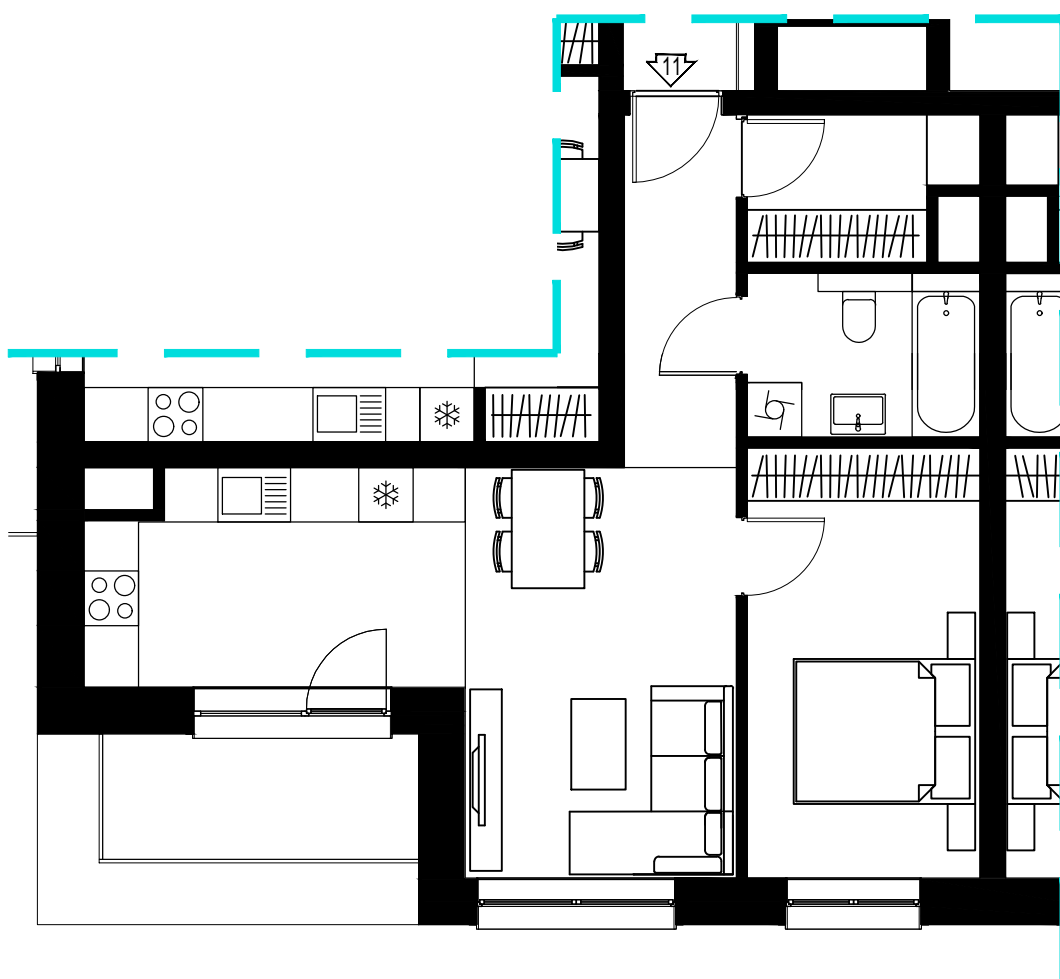

PARTER

UL. Kosmiczna 57g
(BUDYNEK B6)

PARTER

LOKAL USŁUGOWY -Kosmiczna 57g

82,19 m²

PARTER

UL. Kosmiczna 57g
(BUDYNEK B6)

PARTER

I PIĘTRO

UL. Kosmiczna 57g
(BUDYNEK B6)

I PIĘTRO

Kosmiczna 57g/8

2p - 50,42 m²

I PIĘTRO

UL. Kosmiczna 57g
(BUDYNEK B6)

I PIĘTRO

Kosmiczna 57g/9

2p - 46,41 m²

I PIĘTRO

UL. Kosmiczna 57g
(BUDYNEK B6)

I PIĘTRO

Kosmiczna 57g/10

2p - 48,54 m²

II PIĘTRO

UL. Kosmiczna 57g
(BUDYNEK B6)

II PIĘTRO

Kosmiczna 57g/11

2p - 48,74 m²

II PIĘTRO

UL. Kosmiczna 57g
(BUDYNEK B6)

II PIĘTRO

Kosmiczna 57g/12