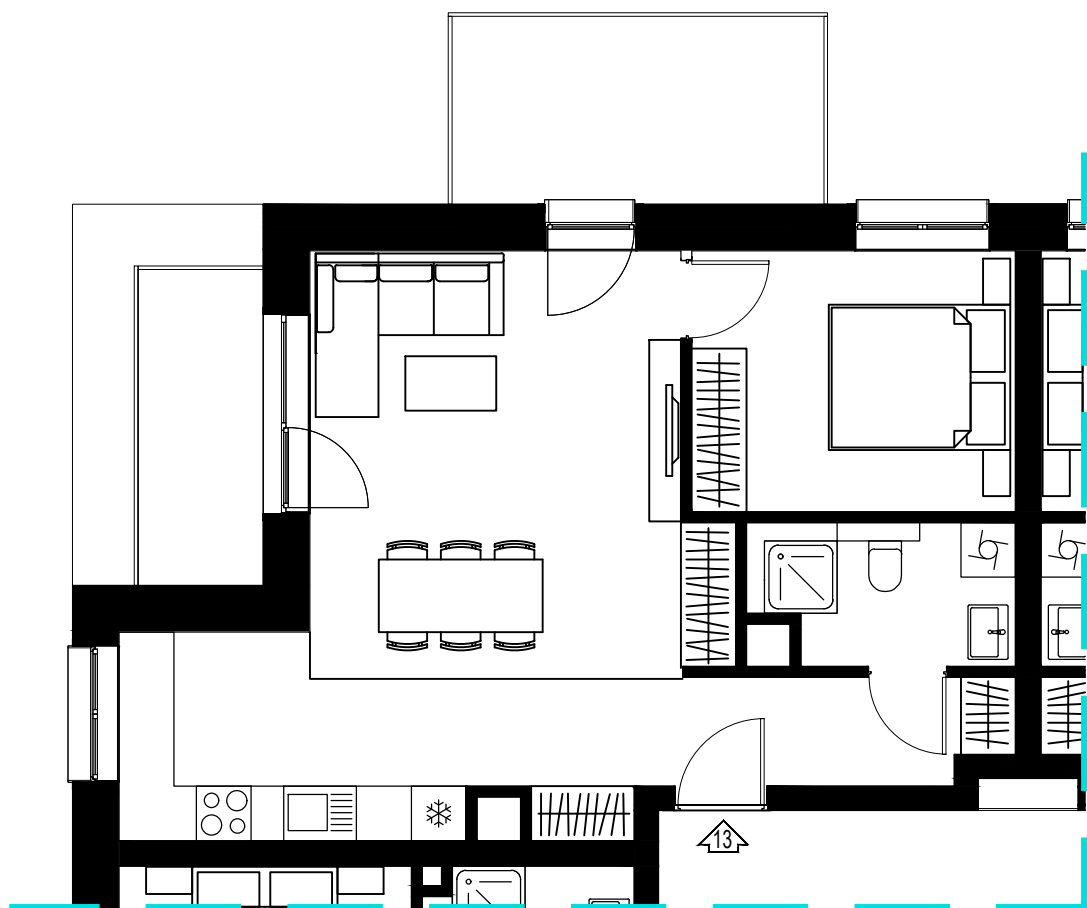

PARTER

UL. Kosmiczna 57g
(BUDYNEK B6)

PARTER

LOKAL USŁUGOWY -Kosmiczna 57g

82,19 m²

PARTER

UL. Kosmiczna 57g
(BUDYNEK B6)

PARTER

Kosmiczna 57g/9

2p - 46,41 m²

I PIĘTRO

UL. Kosmiczna 57g
(BUDYNEK B6)

I PIĘTRO

Kosmiczna 57g/10

2p - 48,54 m²

II PIĘTRO

UL. Kosmiczna 57g
(BUDYNEK B6)

II PIĘTRO

Kosmiczna 57g/11

2p - 48,74 m²

II PIĘTRO

UL. Kosmiczna 57g
(BUDYNEK B6)

II PIĘTRO

Kosmiczna 57g/12

2p - 46,07 m²

II PIĘTRO

UL. Kosmiczna 57g
(BUDYNEK B6)

II PIĘTRO

Kosmiczna 57g/13

2p - 50,19 m²

II PIĘTRO

UL. Kosmiczna 57g
(BUDYNEK B6)