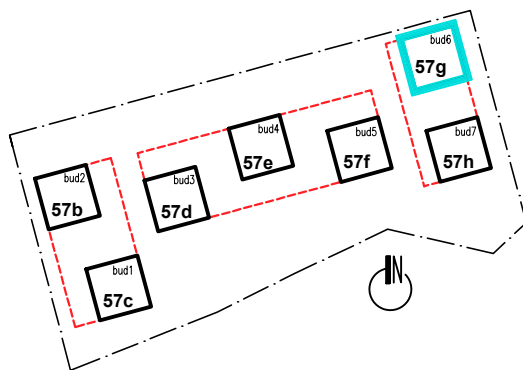

PARTER

UL. Kosmiczna 57g
(BUDYNEK B6)

PARTER

LOKAL USŁUGOWY -Kosmiczna 57g

82,19 m²

PARTER

UL. Kosmiczna 57g
(BUDYNEK B6)

PARTER

I PIĘTRO

UL. Kosmiczna 57g
(BUDYNEK B6)

I PIĘTRO

Kosmiczna 57g/8

2p - 50,42 m²

I PIĘTRO

UL. Kosmiczna 57g
(BUDYNEK B6)

I PIĘTRO

Kosmiczna 57g/9

2p - 46,41 m²

I PIĘTRO

UL. Kosmiczna 57g
(BUDYNEK B6)

I PIĘTRO

Kosmiczna 57g/10

2p - 48,54 m²

II PIĘTRO

UL. Kosmiczna 57g
(BUDYNEK B6)

II PIĘTRO

Kosmiczna 57g/11

2p - 48,74 m²

II PIĘTRO

UL. Kosmiczna 57g
(BUDYNEK B6)

II PIĘTRO

Kosmiczna 57g/12