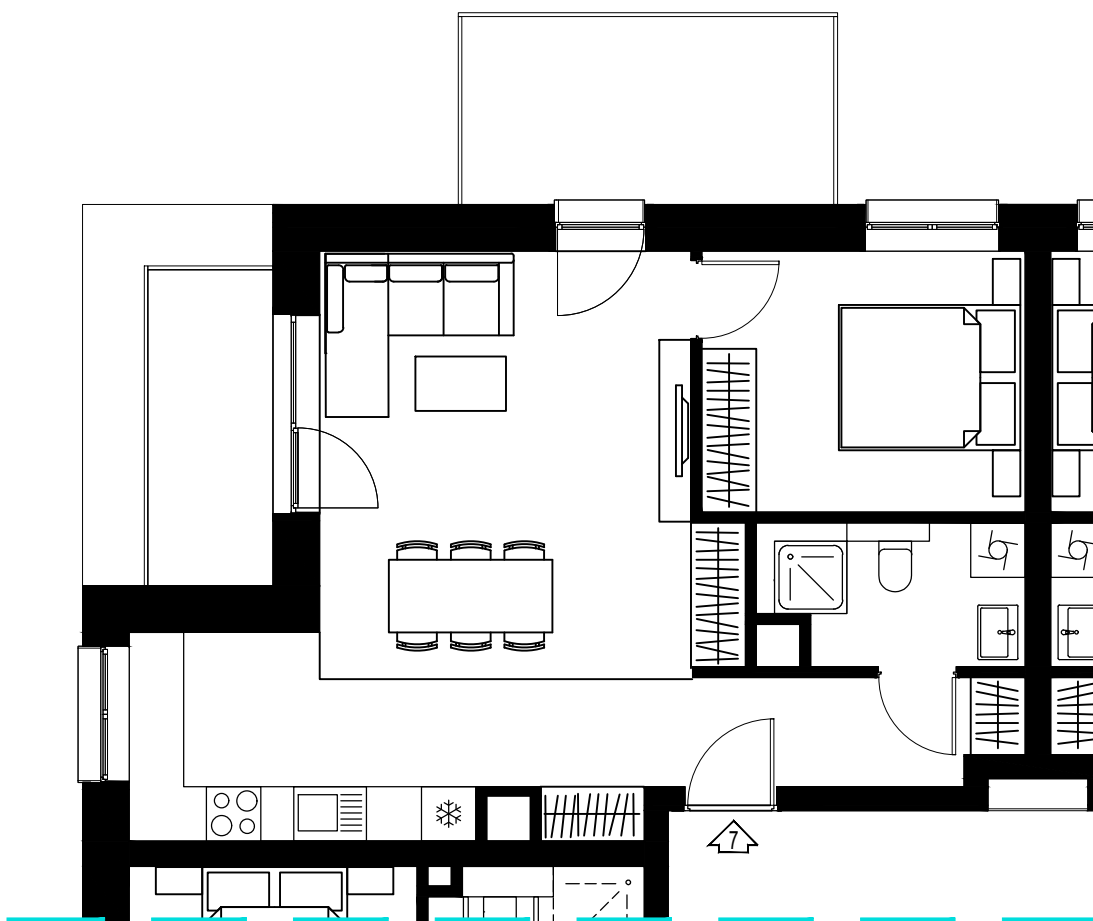

PARTER

UL. Kosmiczna 57g
(BUDYNEK B6)

PARTER

LOKAL USŁUGOWY -Kosmiczna 57g

82,19 m²

PARTER

UL. Kosmiczna 57g
(BUDYNEK B6)

PARTER

3p - 69,67 m²

I PIĘTRO

UL. Kosmiczna 57g
(BUDYNEK B6)

I PIĘTRO

Kosmiczna 57g/5

2p - 48,54 m²

I PIĘTRO

UL. Kosmiczna 57g
(BUDYNEK B6)

I PIĘTRO

Kosmiczna 57g/6

2p - 46,69 m²

I PIĘTRO

UL. Kosmiczna 57g
(BUDYNEK B6)

I PIĘTRO

Kosmiczna 57g/7

2p - 50,36 m²

I PIĘTRO

UL. Kosmiczna 57g
(BUDYNEK B6)

I PIĘTRO

Kosmiczna 57g/8

2p - 50,42 m²

I PIĘTRO

UL. Kosmiczna 57g
(BUDYNEK B6)

I PIĘTRO