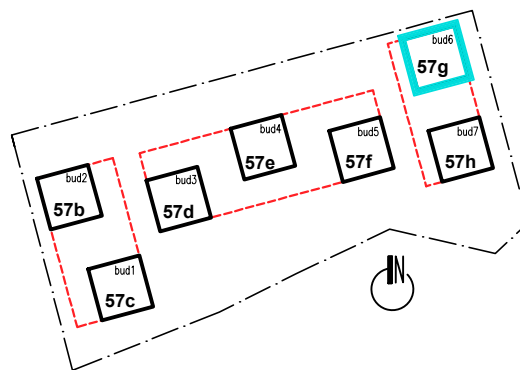

Kosmiczna 57g/1

3p - 69,54 m²

PARTER

UL. Kosmiczna 57g
(BUDYNEK B6)

PARTER

Kosmiczna 57g/2

1p - 35,40 m²

PARTER

UL. Kosmiczna 57g
(BUDYNEK B6)

PARTER

Kosmiczna 57g/3

1p - 34,59 m²

PARTER

UL. Kosmiczna 57g
(BUDYNEK B6)

PARTER

Kosmiczna 57g/4

3p - 69,67 m²

I PIĘTRO

UL. Kosmiczna 57g
(BUDYNEK B6)

I PIĘTRO

Kosmiczna 57g/5

2p - 48,54 m²

I PIĘTRO

UL. Kosmiczna 57g
(BUDYNEK B6)

I PIĘTRO

Kosmiczna 57g/6

2p - 46,69 m²

I PIĘTRO

UL. Kosmiczna 57g
(BUDYNEK B6)

I PIĘTRO

Kosmiczna 57g/7

2p - 50,36 m²