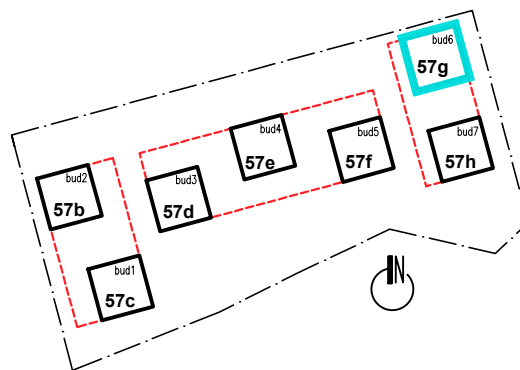

PARTER

UL. Kosmiczna 57g
(BUDYNEK B6)

PARTER

LOKAL USŁUGOWY -Kosmiczna 57g

82,19 m²

PARTER

UL. Kosmiczna 57g
(BUDYNEK B6)

PARTER

I PIĘTRO

Kosmiczna 57g/6

2p - 46,69 m²

I PIĘTRO

UL. Kosmiczna 57g
(BUDYNEK B6)

I PIĘTRO

Kosmiczna 57g/7

2p - 50,36 m²

I PIĘTRO

UL. Kosmiczna 57g
(BUDYNEK B6)

I PIĘTRO

Kosmiczna 57g/8

2p - 50,42 m²

I PIĘTRO

UL. Kosmiczna 57g
(BUDYNEK B6)

I PIĘTRO

Kosmiczna 57g/9

2p - 46,41 m²

I PIĘTRO

UL. Kosmiczna 57g
(BUDYNEK B6)

I PIĘTRO

Kosmiczna 57g/10

2p - 48,54 m²

II PIĘTRO