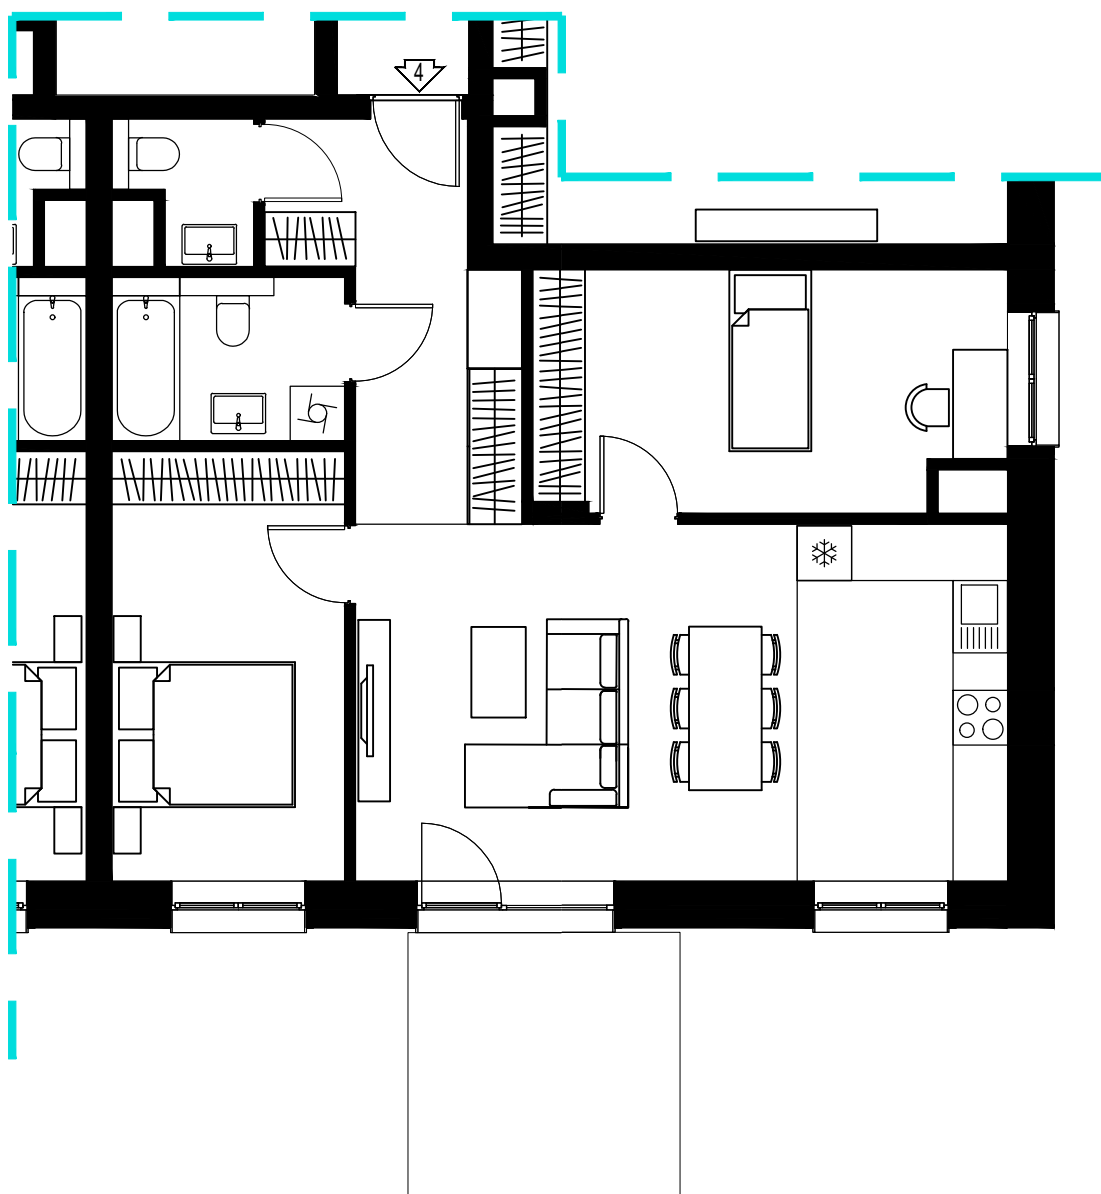

PARTER

UL. Kosmiczna 57g
(BUDYNEK B6)

PARTER

LOKAL USŁUGOWY -Kosmiczna 57g

82,19 m²

PARTER

UL. Kosmiczna 57g
(BUDYNEK B6)

PARTER

Kosmiczna 57g/1

3p - 69,54 m²

PARTER

UL. Kosmiczna 57g
(BUDYNEK B6)

PARTER

Kosmiczna 57g/2

1p - 35,40 m²

PARTER

UL. Kosmiczna 57g
(BUDYNEK B6)

PARTER

Kosmiczna 57g/3

1p - 34,59 m²

PARTER

UL. Kosmiczna 57g
(BUDYNEK B6)

PARTER

Kosmiczna 57g/4

3p - 69,67 m²

I PIĘTRO

UL. Kosmiczna 57g
(BUDYNEK B6)

I PIĘTRO

Kosmiczna 57g/5

2p - 48,54 m²

I PIĘTRO

UL. Kosmiczna 57g
(BUDYNEK B6)