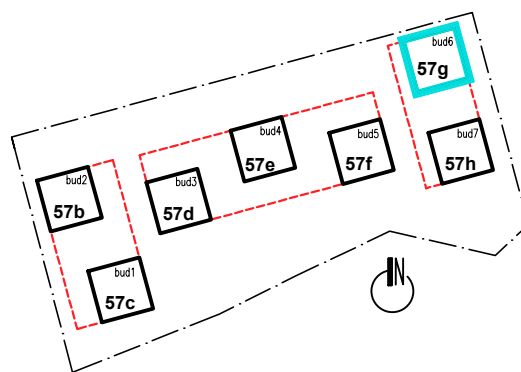

PARTER

UL. Kosmiczna 57g
(BUDYNEK B6)

PARTER

LOKAL USŁUGOWY -Kosmiczna 57g

82,19 m²

PARTER

UL. Kosmiczna 57g
(BUDYNEK B6)

PARTER

Kosmiczna 57g/1

3p - 69,54 m²

PARTER

UL. Kosmiczna 57g
(BUDYNEK B6)

PARTER

Kosmiczna 57g/2

1p - 35,40 m²

PARTER

UL. Kosmiczna 57g
(BUDYNEK B6)

PARTER

Kosmiczna 57g/3

1p - 34,59 m²

PARTER

UL. Kosmiczna 57g
(BUDYNEK B6)

PARTER

Kosmiczna 57g/4

3p - 69,67 m²

I PIĘTRO

UL. Kosmiczna 57g
(BUDYNEK B6)

I PIĘTRO

Kosmiczna 57g/5

2p - 48,54 m²

I PIĘTRO

UL. Kosmiczna 57g
(BUDYNEK B6)