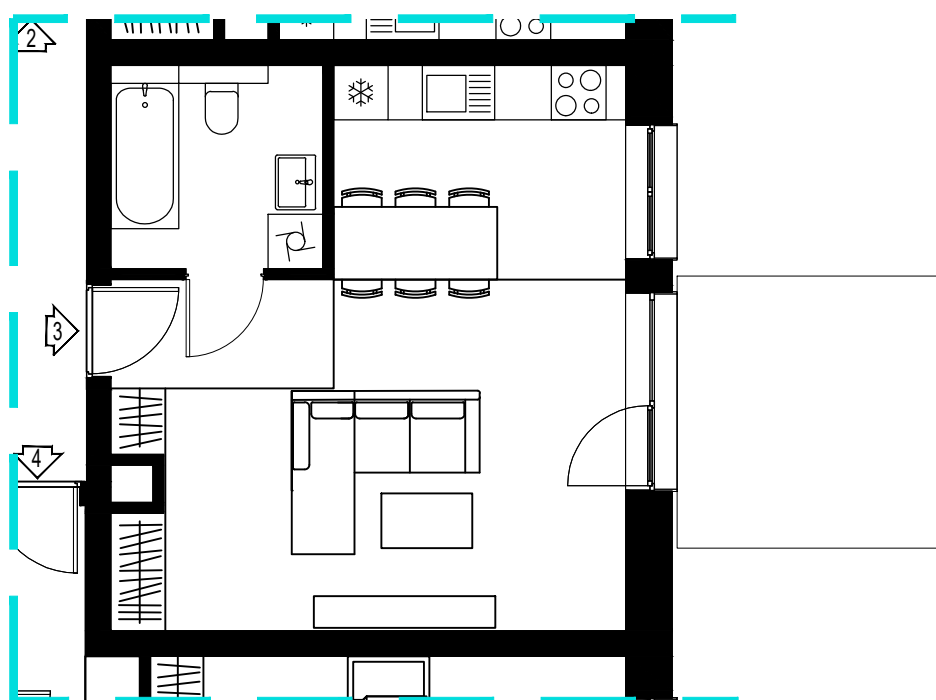

PARTER

UL. Kosmiczna 57g
(BUDYNEK B6)

PARTER

LOKAL USŁUGOWY -Kosmiczna 57g

82,19 m²

PARTER

UL. Kosmiczna 57g
(BUDYNEK B6)

PARTER

Kosmiczna 57g/1

3p - 69,54 m²

PARTER

UL. Kosmiczna 57g
(BUDYNEK B6)

PARTER

Kosmiczna 57g/2

1p - 35,40 m²

PARTER

UL. Kosmiczna 57g
(BUDYNEK B6)

PARTER

Kosmiczna 57g/3

1p - 34,59 m²

PARTER

UL. Kosmiczna 57g
(BUDYNEK B6)

PARTER

Kosmiczna 57g/4

3p - 69,67 m²

I PIĘTRO

UL. Kosmiczna 57g
(BUDYNEK B6)

I PIĘTRO

Kosmiczna 57g/5

2p - 48,54 m²

I PIĘTRO

UL. Kosmiczna 57g
(BUDYNEK B6)