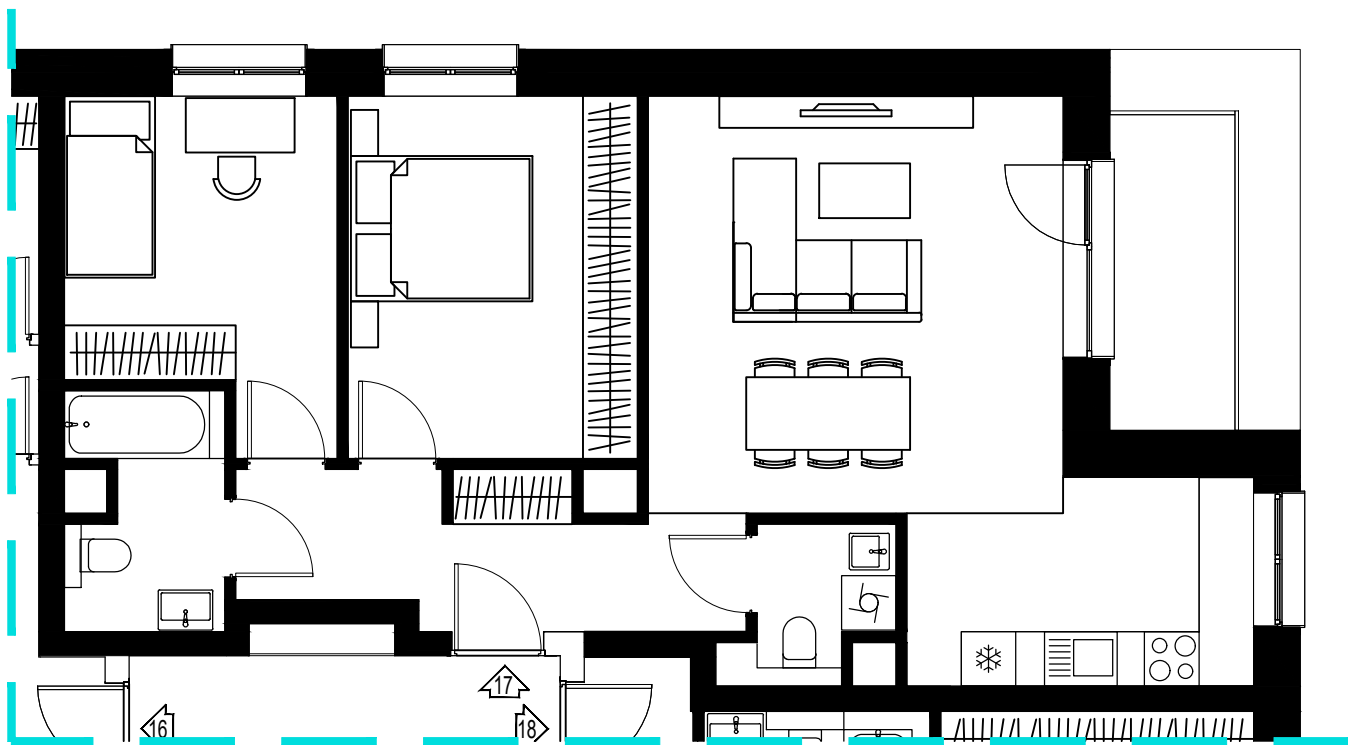

PARTER

UL. Kosmiczna 57g
(BUDYNEK B6)

PARTER

LOKAL USŁUGOWY -Kosmiczna 57g

82,19 m²

PARTER

UL. Kosmiczna 57g
(BUDYNEK B6)

PARTER

II PIĘTRO

Kosmiczna 57g/14

2p - 50,41 m²

II PIĘTRO

UL. Kosmiczna 57g
(BUDYNEK B6)

II PIĘTRO

Kosmiczna 57g/15

4p - 93,81 m²

III PIĘTRO

UL. Kosmiczna 57g
(BUDYNEK B6)

III PIĘTRO

Kosmiczna 57g/16

4p - 108,22 m²

III PIĘTRO

UL. Kosmiczna 57g
(BUDYNEK B6)

III PIĘTRO

Kosmiczna 57g/17

3p - 67,35 m²

III PIĘTRO

UL. Kosmiczna 57g
(BUDYNEK B6)

III PIĘTRO

Kosmiczna 57g/18

3p - 74,21 m²