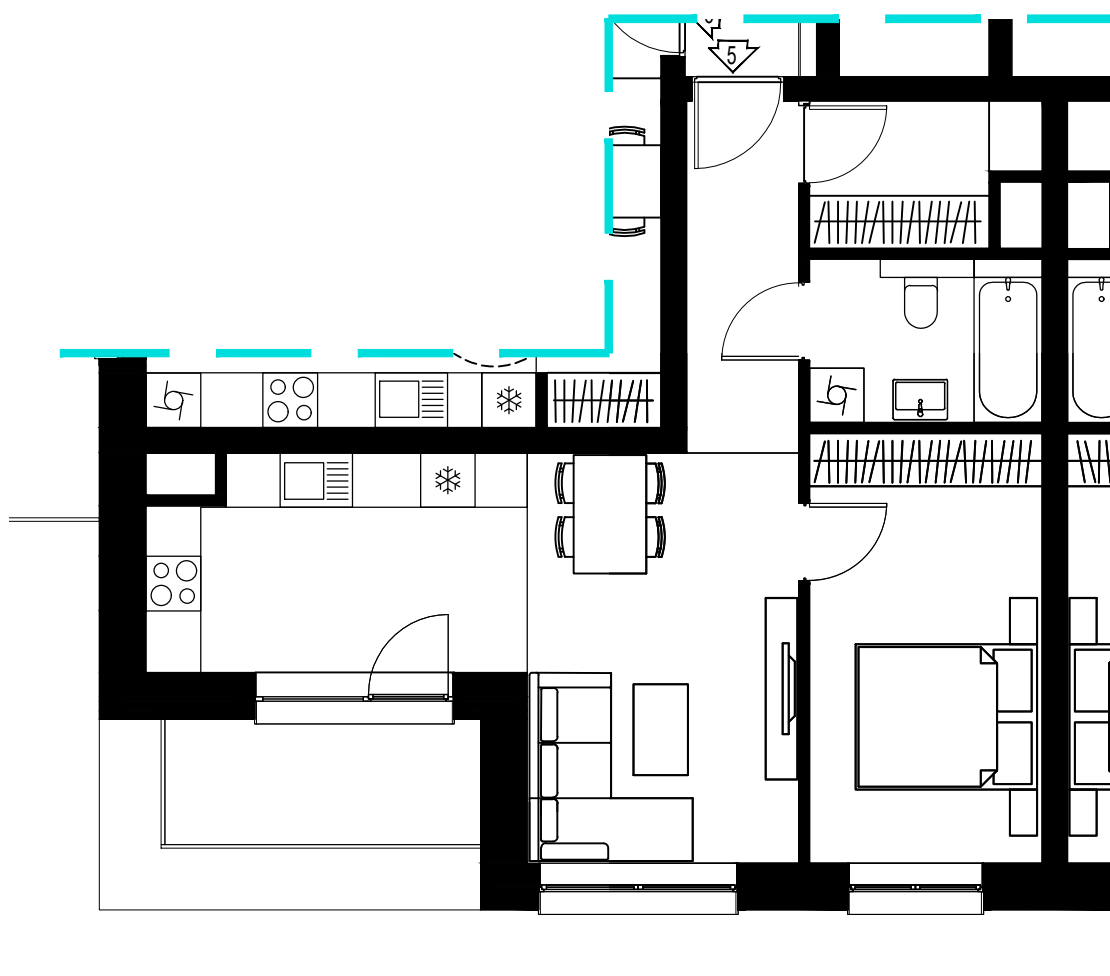

PARTER

UL. Kosmiczna 57g
(BUDYNEK B6)

PARTER

LOKAL USŁUGOWY -Kosmiczna 57g

82,19 m²

PARTER

UL. Kosmiczna 57g
(BUDYNEK B6)

PARTER

Kosmiczna 57g/1

3p - 69,54 m²

PARTER

UL. Kosmiczna 57g
(BUDYNEK B6)

PARTER

Kosmiczna 57g/2

1p - 35,40 m²

PARTER

UL. Kosmiczna 57g
(BUDYNEK B6)

PARTER

Kosmiczna 57g/3

1p - 34,59 m²

PARTER

UL. Kosmiczna 57g
(BUDYNEK B6)

PARTER

Kosmiczna 57g/4

3p - 69,67 m²

I PIĘTRO

UL. Kosmiczna 57g
(BUDYNEK B6)

I PIĘTRO

Kosmiczna 57g/5

2p - 48,54 m²

I PIĘTRO

UL. Kosmiczna 57g
(BUDYNEK B6)