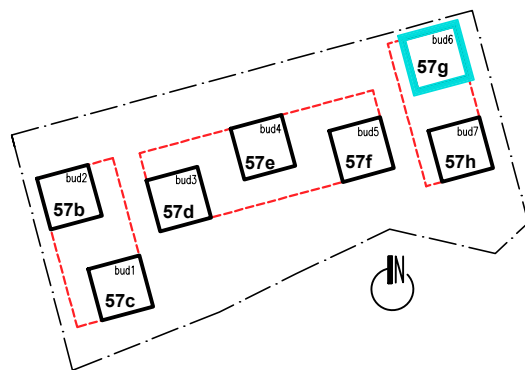

PARTER

UL. Kosmiczna 57g
(BUDYNEK B6)

PARTER

LOKAL USŁUGOWY -Kosmiczna 57g

82,19 m²

PARTER

UL. Kosmiczna 57g
(BUDYNEK B6)

PARTER

Kosmiczna 57g/1

3p - 69,54 m²

PARTER

UL. Kosmiczna 57g
(BUDYNEK B6)

PARTER

Kosmiczna 57g/2

1p - 35,40 m²

PARTER

II PIĘTRO

Kosmiczna 57g/14

2p - 50,41 m²

II PIĘTRO

UL. Kosmiczna 57g
(BUDYNEK B6)

II PIĘTRO

Kosmiczna 57g/15

4p - 93,81 m²

III PIĘTRO

UL. Kosmiczna 57g
(BUDYNEK B6)

III PIĘTRO

Kosmiczna 57g/16

4p - 108,22 m²

III PIĘTRO

UL. Kosmiczna 57g
(BUDYNEK B6)

III PIĘTRO