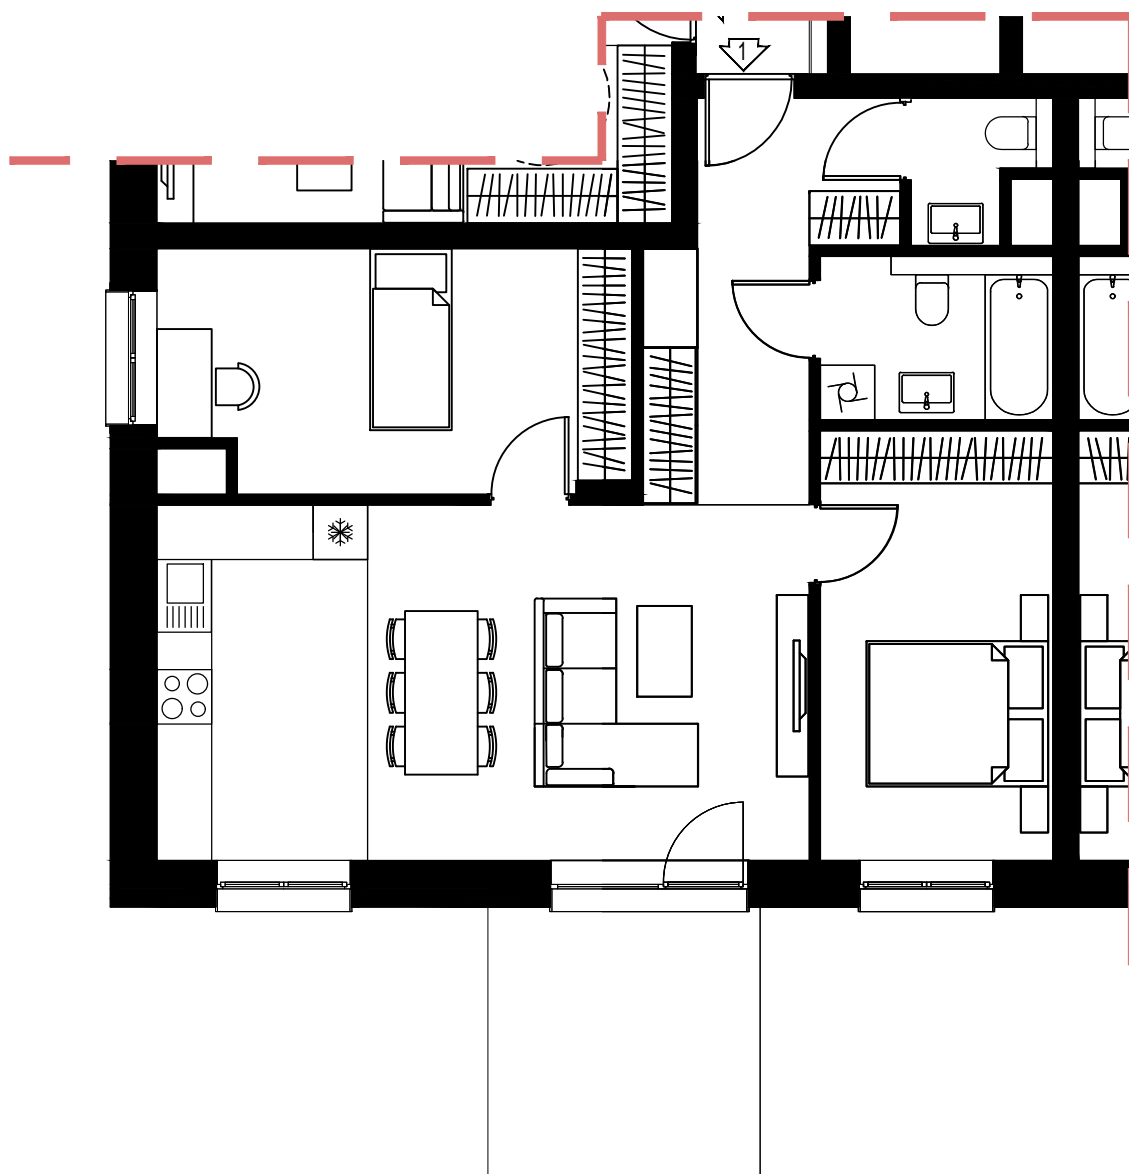

# PARTER

UL. Kosmiczna 57h  
(BUDYNEK B7)

**PARTER**

**Kosmiczna 57h/1**

**3p - 69,53 m<sup>2</sup>**

# PARTER

UL. Kosmiczna 57h  
(BUDYNEK B7)

**PARTER**

**Kosmiczna 57h/2**

**1p - 34,49 m<sup>2</sup>**

# PARTER

UL. Kosmiczna 57h  
(BUDYNEK B7)

**PARTER**

**Kosmiczna 57h/3**

**1p - 35,36 m<sup>2</sup>**

# PARTER

UL. Kosmiczna 57h  
(BUDYNEK B7)

**PARTER**

**Kosmiczna 57h/4**

**1p - 34,85 m<sup>2</sup>**