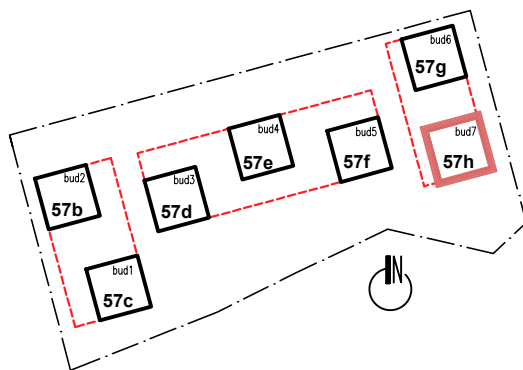

# PARTER

UL. Kosmiczna 57h  
(BUDYNEK B7)

**PARTER**

**Kosmiczna 57h/2**

**1p - 34,49 m<sup>2</sup>**

# I PIĘTRO

UL. Kosmiczna 57h  
(BUDYNEK B7)

I PIĘTRO

Kosmiczna 57h/10

2p - 50,36 m<sup>2</sup>

# I PIĘTRO

UL. Kosmiczna 57h  
(BUDYNEK B7)

I PIĘTRO

Kosmiczna 57h/11

2p - 46,64 m<sup>2</sup>

# I PIĘTRO

UL. Kosmiczna 57h  
(BUDYNEK B7)

**I PIĘTRO**

**Kosmiczna 57h/12**

**2p - 48,48 m<sup>2</sup>**