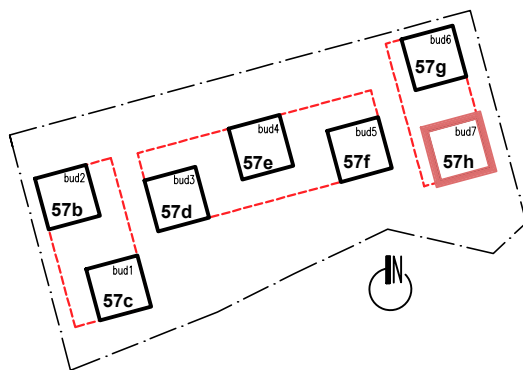

# PARTER

UL. Kosmiczna 57h  
(BUDYNEK B7)

**PARTER**

**Kosmiczna 57h/2**

**1p - 34,49 m<sup>2</sup>**

# I PIĘTRO

UL. Kosmiczna 57h  
(BUDYNEK B7)

I PIĘTRO

Kosmiczna 57h/11

2p - 46,64 m<sup>2</sup>

# I PIĘTRO

UL. Kosmiczna 57h  
(BUDYNEK B7)

**I PIĘTRO**

**Kosmiczna 57h/12**

**2p - 48,48 m<sup>2</sup>**

# II PIĘTRO

UL. Kosmiczna 57h  
(BUDYNEK B7)

II PIĘTRO

Kosmiczna 57h/13

4p - 107,93 m<sup>2</sup>