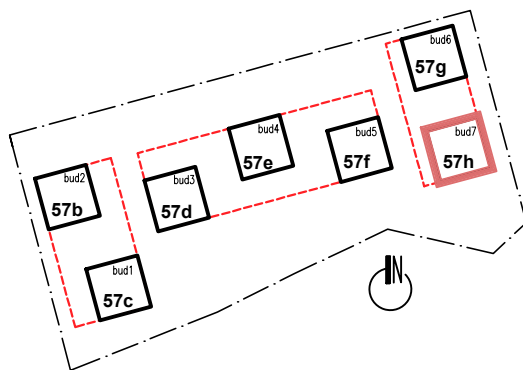

# PARTER

UL. Kosmiczna 57h  
(BUDYNEK B7)

**PARTER**

**Kosmiczna 57h/6**

**3p - 69,62 m<sup>2</sup>**

# I PIĘTRO

UL. Kosmiczna 57h  
(BUDYNEK B7)

**I PIĘTRO**

**Kosmiczna 57h/7**

**2p - 48,46 m<sup>2</sup>**

# I PIĘTRO

UL. Kosmiczna 57h  
(BUDYNEK B7)

I PIĘTRO

Kosmiczna 57h/8

2p - 46,27 m<sup>2</sup>

# I PIĘTRO

UL. Kosmiczna 57h  
(BUDYNEK B7)

I PIĘTRO

Kosmiczna 57h/9

2p - 50,29 m<sup>2</sup>