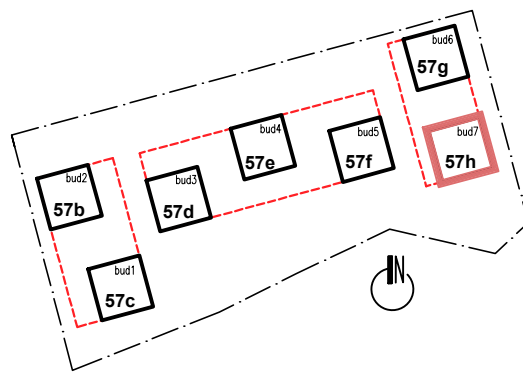

# PARTER

UL. Kosmiczna 57h  
(BUDYNEK B7)

**PARTER**

**Kosmiczna 57h/1**

**3p - 69,53 m<sup>2</sup>**

# PARTER

UL. Kosmiczna 57h  
(BUDYNEK B7)

**PARTER**

**Kosmiczna 57h/2**

**1p - 34,49 m<sup>2</sup>**

# PARTER

UL. Kosmiczna 57h  
(BUDYNEK B7)

**PARTER**

**Kosmiczna 57h/3**

**1p - 35,36 m<sup>2</sup>**

# PARTER

UL. Kosmiczna 57h  
(BUDYNEK B7)

**PARTER**

**Kosmiczna 57h/4**

**1p - 34,85 m<sup>2</sup>**