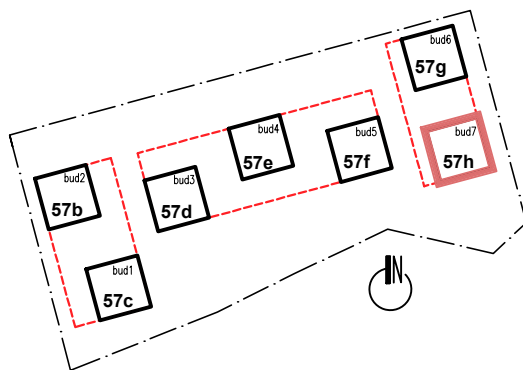

# PARTER

UL. Kosmiczna 57h  
(BUDYNEK B7)

**PARTER**

**Kosmiczna 57h/2**

**1p - 34,49 m<sup>2</sup>**

# I PIĘTRO

UL. Kosmiczna 57h  
(BUDYNEK B7)

**I PIĘTRO**

**Kosmiczna 57h/12**

**2p - 48,48 m<sup>2</sup>**

# II PIĘTRO

UL. Kosmiczna 57h  
(BUDYNEK B7)

II PIĘTRO

Kosmiczna 57h/13

4p - 107,93 m<sup>2</sup>

# II PIĘTRO

UL. Kosmiczna 57h  
(BUDYNEK B7)

II PIĘTRO

Kosmiczna 57h/14

3p - 68,71 m<sup>2</sup>