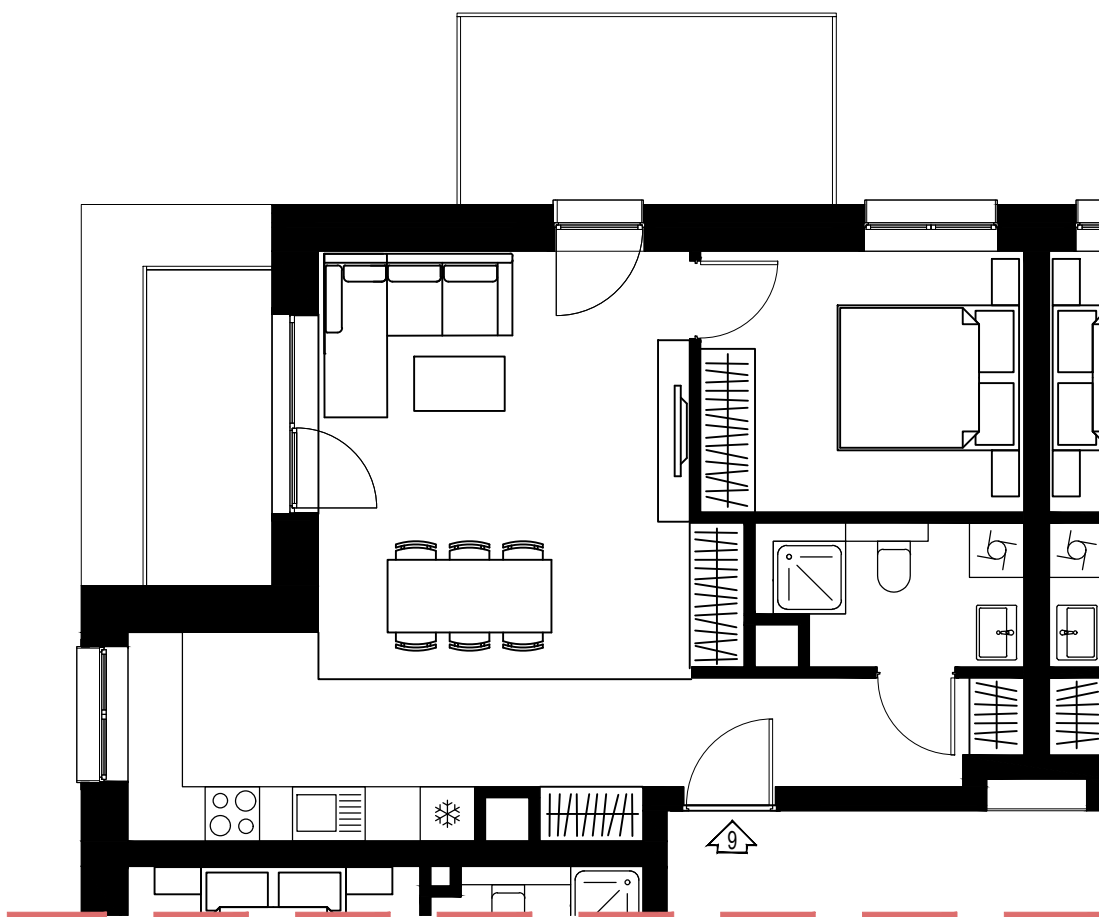

# I PIĘTRO

UL. Kosmiczna 57h  
(BUDYNEK B7)

**I PIĘTRO**

**Kosmiczna 57h/7**

**2p - 48,46 m<sup>2</sup>**

# I PIĘTRO

UL. Kosmiczna 57h  
(BUDYNEK B7)

I PIĘTRO

Kosmiczna 57h/8

2p - 46,27 m<sup>2</sup>

# I PIĘTRO

UL. Kosmiczna 57h  
(BUDYNEK B7)

I PIĘTRO

Kosmiczna 57h/9

2p - 50,29 m<sup>2</sup>

# I PIĘTRO

UL. Kosmiczna 57h  
(BUDYNEK B7)

I PIĘTRO

Kosmiczna 57h/10

2p - 50,36 m<sup>2</sup>