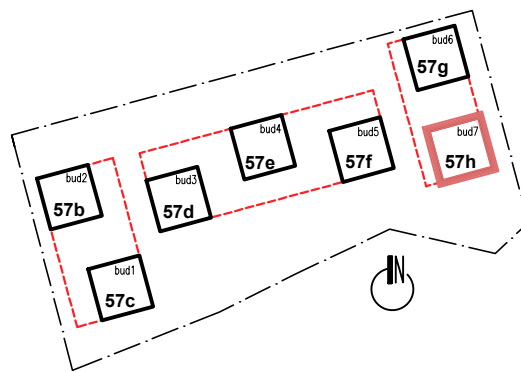

# PARTER

UL. Kosmiczna 57h  
(BUDYNEK B7)

**PARTER**

**Kosmiczna 57h/2**

**1p - 34,49 m<sup>2</sup>**

# PARTER

UL. Kosmiczna 57h  
(BUDYNEK B7)

**PARTER**

**Kosmiczna 57h/3**

**1p - 35,36 m<sup>2</sup>**

# PARTER

UL. Kosmiczna 57h  
(BUDYNEK B7)

**PARTER**

**Kosmiczna 57h/4**

**1p - 34,85 m<sup>2</sup>**

# PARTER

UL. Kosmiczna 57h  
(BUDYNEK B7)

**PARTER**

**Kosmiczna 57h/5**

**1p - 34,80 m<sup>2</sup>**