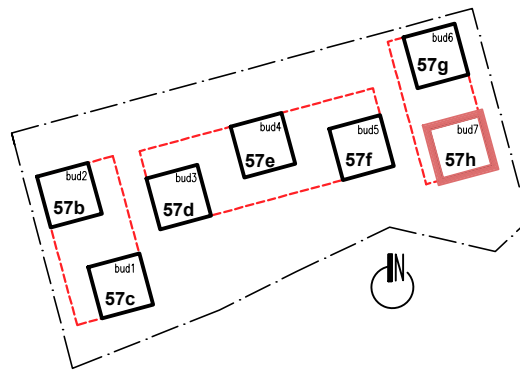

# PARTER

UL. Kosmiczna 57h  
(BUDYNEK B7)

**PARTER**

**Kosmiczna 57h/1**

**3p - 69,53 m<sup>2</sup>**

# PARTER

UL. Kosmiczna 57h  
(BUDYNEK B7)

**PARTER**

**Kosmiczna 57h/2**

**1p - 34,49 m<sup>2</sup>**

# PARTER

UL. Kosmiczna 57h  
(BUDYNEK B7)

**PARTER**

**Kosmiczna 57h/3**

**1p - 35,36 m<sup>2</sup>**

# PARTER

UL. Kosmiczna 57h  
(BUDYNEK B7)

**PARTER**

**Kosmiczna 57h/4**

**1p - 34,85 m<sup>2</sup>**