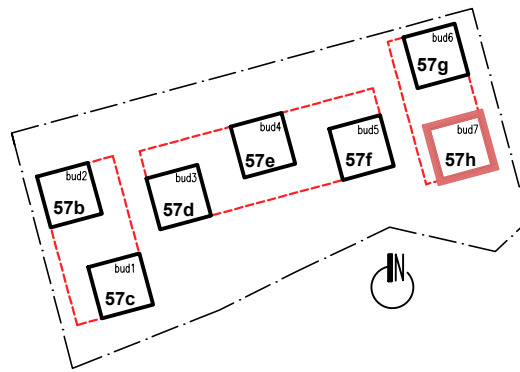

# PARTER

UL. Kosmiczna 57h  
(BUDYNEK B7)

**PARTER**

**Kosmiczna 57h/3**

**1p - 35,36 m<sup>2</sup>**

# PARTER

UL. Kosmiczna 57h  
(BUDYNEK B7)

**PARTER**

**Kosmiczna 57h/4**

**1p - 34,85 m<sup>2</sup>**

# PARTER

UL. Kosmiczna 57h  
(BUDYNEK B7)

**PARTER**

**Kosmiczna 57h/5**

**1p - 34,80 m<sup>2</sup>**

# PARTER

UL. Kosmiczna 57h  
(BUDYNEK B7)

**PARTER**

**Kosmiczna 57h/6**

**3p - 69,62 m<sup>2</sup>**