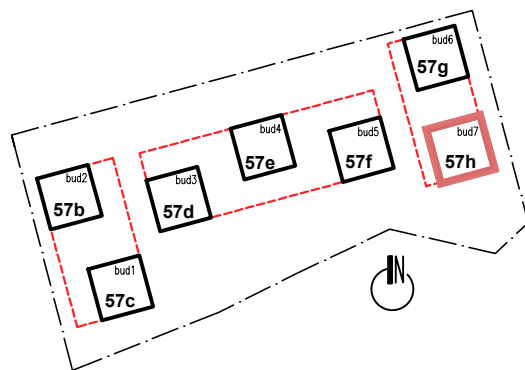

# PARTER

UL. Kosmiczna 57h  
(BUDYNEK B7)

**PARTER**

**Kosmiczna 57h/1**

**3p - 69,53 m<sup>2</sup>**

# PARTER

UL. Kosmiczna 57h  
(BUDYNEK B7)

**PARTER**

**Kosmiczna 57h/2**

**1p - 34,49 m<sup>2</sup>**

# PARTER

UL. Kosmiczna 57h  
(BUDYNEK B7)

**PARTER**

**Kosmiczna 57h/3**

**1p - 35,36 m<sup>2</sup>**

# PARTER

UL. Kosmiczna 57h  
(BUDYNEK B7)

**PARTER**

**Kosmiczna 57h/4**

**1p - 34,85 m<sup>2</sup>**