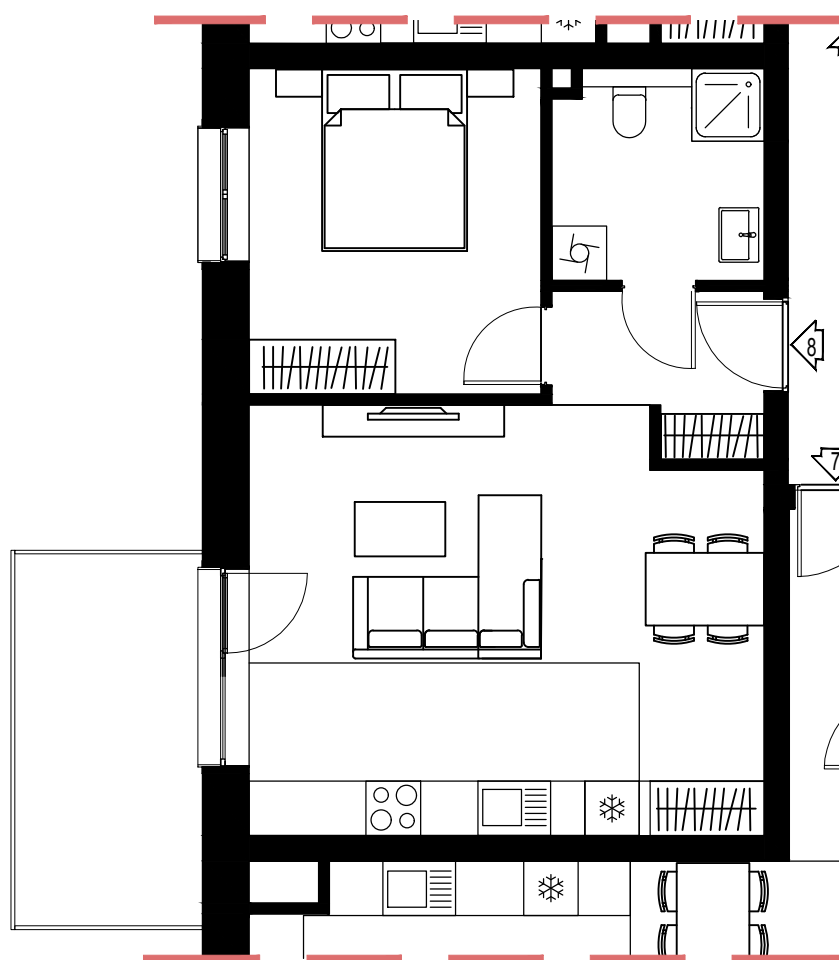

# PARTER

UL. Kosmiczna 57h  
(BUDYNEK B7)

**PARTER**

**Kosmiczna 57h/5**

**1p - 34,80 m<sup>2</sup>**

# PARTER

UL. Kosmiczna 57h  
(BUDYNEK B7)

**PARTER**

**Kosmiczna 57h/6**

**3p - 69,62 m<sup>2</sup>**

# I PIĘTRO

UL. Kosmiczna 57h  
(BUDYNEK B7)

**I PIĘTRO**

**Kosmiczna 57h/7**

**2p - 48,46 m<sup>2</sup>**

# I PIĘTRO

UL. Kosmiczna 57h  
(BUDYNEK B7)

I PIĘTRO

Kosmiczna 57h/8

2p - 46,27 m<sup>2</sup>