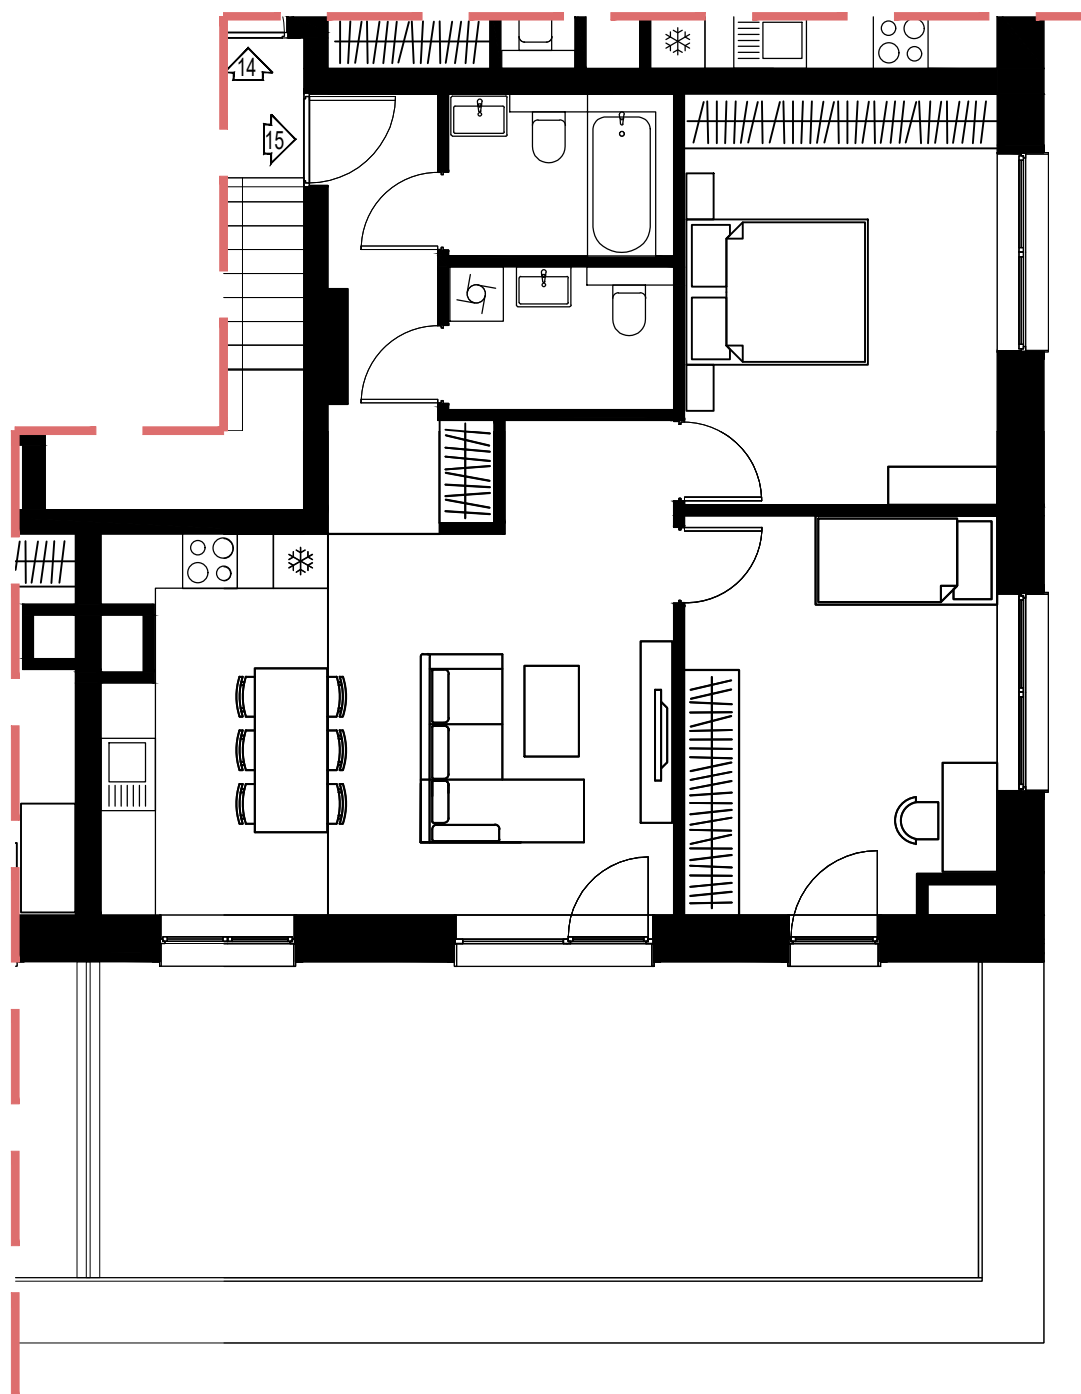

# I PIĘTRO

UL. Kosmiczna 57h  
(BUDYNEK B7)

**I PIĘTRO**

**Kosmiczna 57h/12**

**2p - 48,48 m<sup>2</sup>**

# II PIĘTRO

UL. Kosmiczna 57h  
(BUDYNEK B7)

II PIĘTRO

Kosmiczna 57h/13

4p - 107,93 m<sup>2</sup>

# II PIĘTRO

UL. Kosmiczna 57h  
(BUDYNEK B7)

II PIĘTRO

Kosmiczna 57h/14

3p - 68,71 m<sup>2</sup>

# II PIĘTRO

UL. Kosmiczna 57h  
(BUDYNEK B7)

II PIĘTRO

Kosmiczna 57h/15

3p - 73,50 m<sup>2</sup>