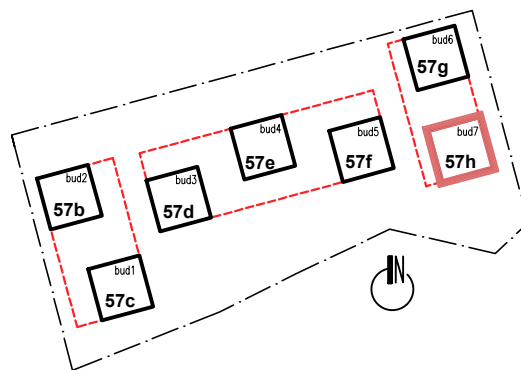

# PARTER

UL. Kosmiczna 57h  
(BUDYNEK B7)

**PARTER**

**Kosmiczna 57h/5**

**1p - 34,80 m<sup>2</sup>**

# PARTER

UL. Kosmiczna 57h  
(BUDYNEK B7)

**PARTER**

**Kosmiczna 57h/6**

**3p - 69,62 m<sup>2</sup>**

# I PIĘTRO

UL. Kosmiczna 57h  
(BUDYNEK B7)

**I PIĘTRO**

**Kosmiczna 57h/7**

**2p - 48,46 m<sup>2</sup>**

# I PIĘTRO

UL. Kosmiczna 57h  
(BUDYNEK B7)

I PIĘTRO

Kosmiczna 57h/8

2p - 46,27 m<sup>2</sup>