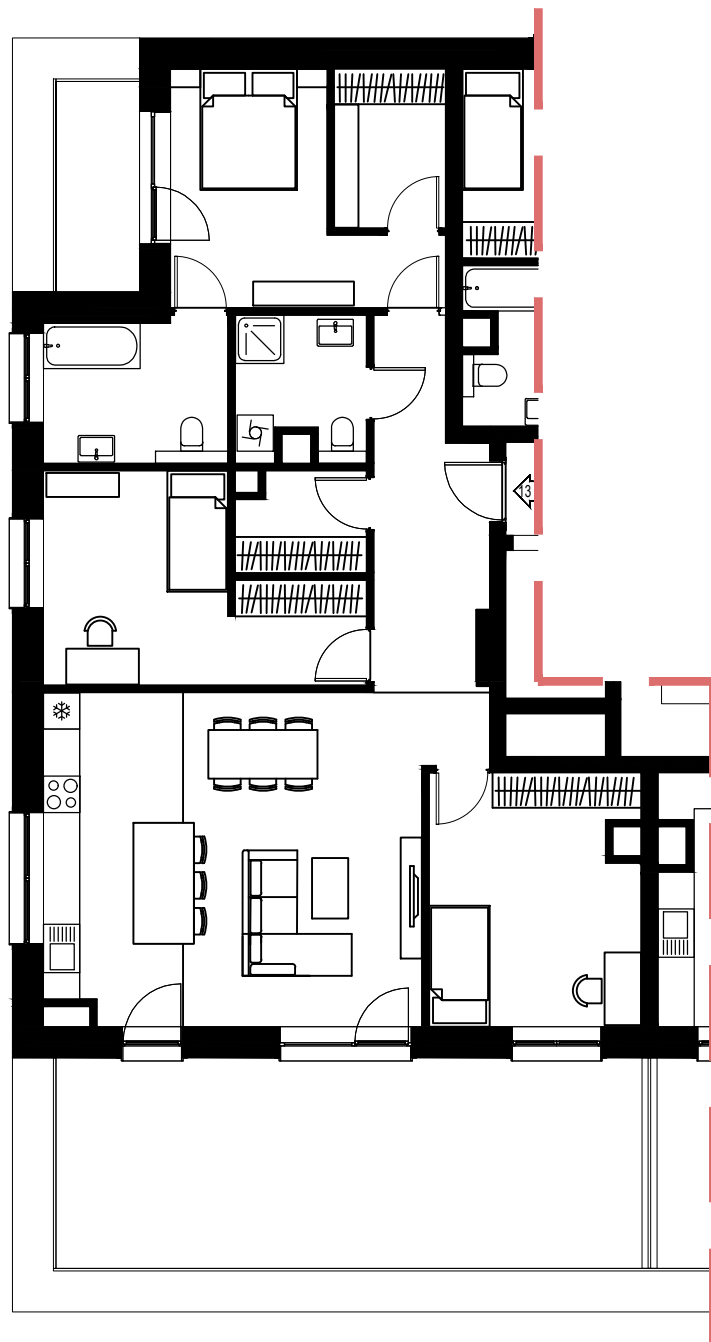

# I PIĘTRO

UL. Kosmiczna 57h  
(BUDYNEK B7)

I PIĘTRO

Kosmiczna 57h/10

2p - 50,36 m<sup>2</sup>

# I PIĘTRO

UL. Kosmiczna 57h  
(BUDYNEK B7)

I PIĘTRO

Kosmiczna 57h/11

2p - 46,64 m<sup>2</sup>

# I PIĘTRO

UL. Kosmiczna 57h  
(BUDYNEK B7)

**I PIĘTRO**

**Kosmiczna 57h/12**

**2p - 48,48 m<sup>2</sup>**

# II PIĘTRO

UL. Kosmiczna 57h  
(BUDYNEK B7)

II PIĘTRO

Kosmiczna 57h/13

4p - 107,93 m<sup>2</sup>