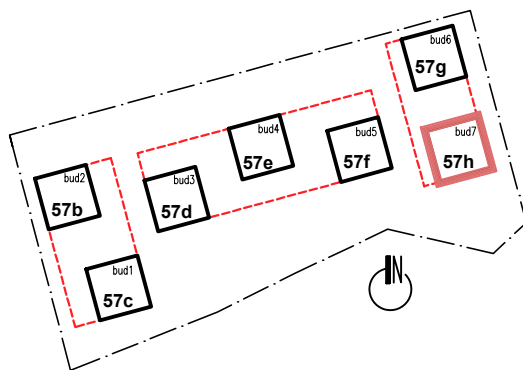

# PARTER

UL. Kosmiczna 57h  
(BUDYNEK B7)

**PARTER**

**Kosmiczna 57h/4**

**1p - 34,85 m<sup>2</sup>**

# PARTER

UL. Kosmiczna 57h  
(BUDYNEK B7)

**PARTER**

**Kosmiczna 57h/5**

**1p - 34,80 m<sup>2</sup>**

# PARTER

UL. Kosmiczna 57h  
(BUDYNEK B7)

**PARTER**

**Kosmiczna 57h/6**

**3p - 69,62 m<sup>2</sup>**

# I PIĘTRO

UL. Kosmiczna 57h  
(BUDYNEK B7)

**I PIĘTRO**

**Kosmiczna 57h/7**

**2p - 48,46 m<sup>2</sup>**