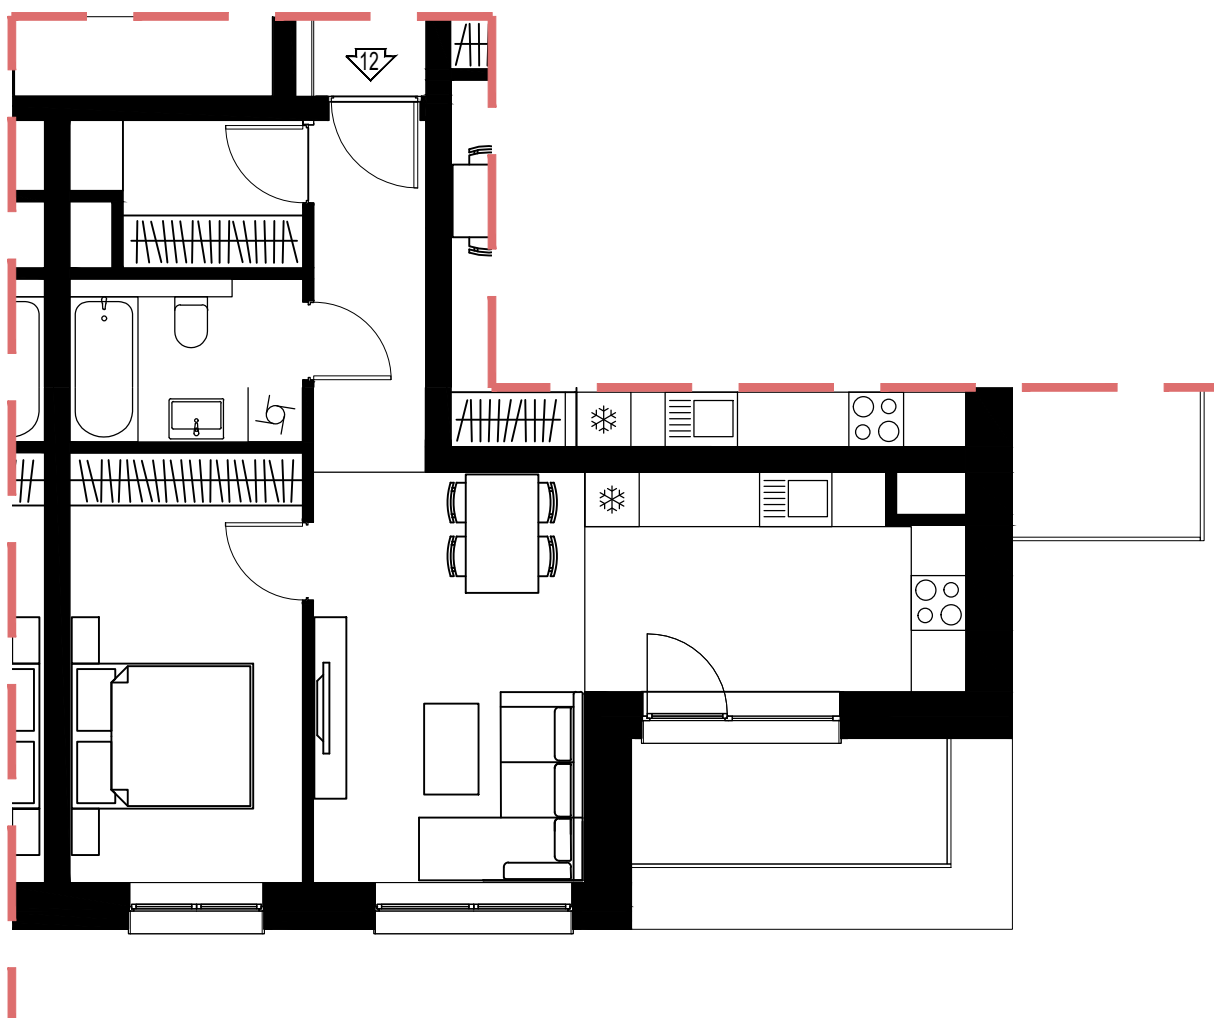

# I PIĘTRO

UL. Kosmiczna 57h  
(BUDYNEK B7)

I PIĘTRO

Kosmiczna 57h/9

2p - 50,29 m<sup>2</sup>

# I PIĘTRO

UL. Kosmiczna 57h  
(BUDYNEK B7)

I PIĘTRO

Kosmiczna 57h/10

2p - 50,36 m<sup>2</sup>

# I PIĘTRO

UL. Kosmiczna 57h  
(BUDYNEK B7)

I PIĘTRO

Kosmiczna 57h/11

2p - 46,64 m<sup>2</sup>

# I PIĘTRO

UL. Kosmiczna 57h  
(BUDYNEK B7)

**I PIĘTRO**

**Kosmiczna 57h/12**

**2p - 48,48 m<sup>2</sup>**