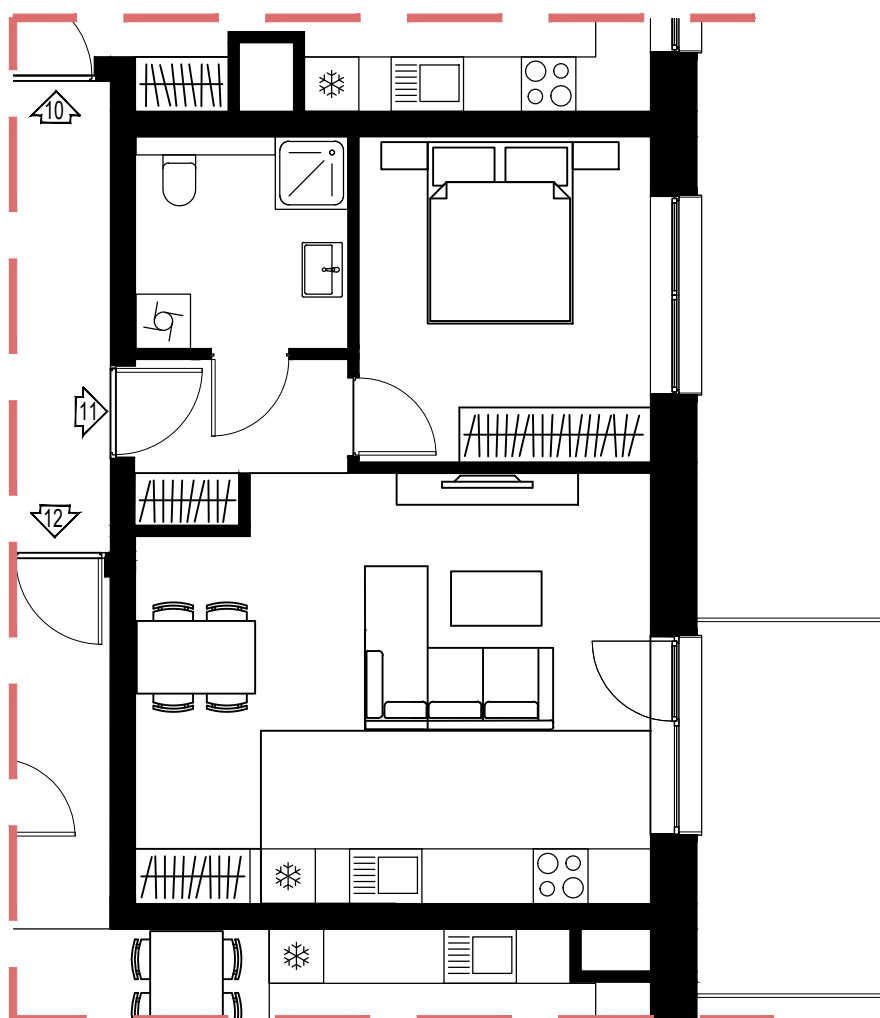

# I PIĘTRO

UL. Kosmiczna 57h  
(BUDYNEK B7)

I PIĘTRO

Kosmiczna 57h/8

2p - 46,27 m<sup>2</sup>

# I PIĘTRO

UL. Kosmiczna 57h  
(BUDYNEK B7)

I PIĘTRO

Kosmiczna 57h/9

2p - 50,29 m<sup>2</sup>

# I PIĘTRO

UL. Kosmiczna 57h  
(BUDYNEK B7)

I PIĘTRO

Kosmiczna 57h/10

2p - 50,36 m<sup>2</sup>

# I PIĘTRO

UL. Kosmiczna 57h  
(BUDYNEK B7)

I PIĘTRO

Kosmiczna 57h/11

2p - 46,64 m<sup>2</sup>