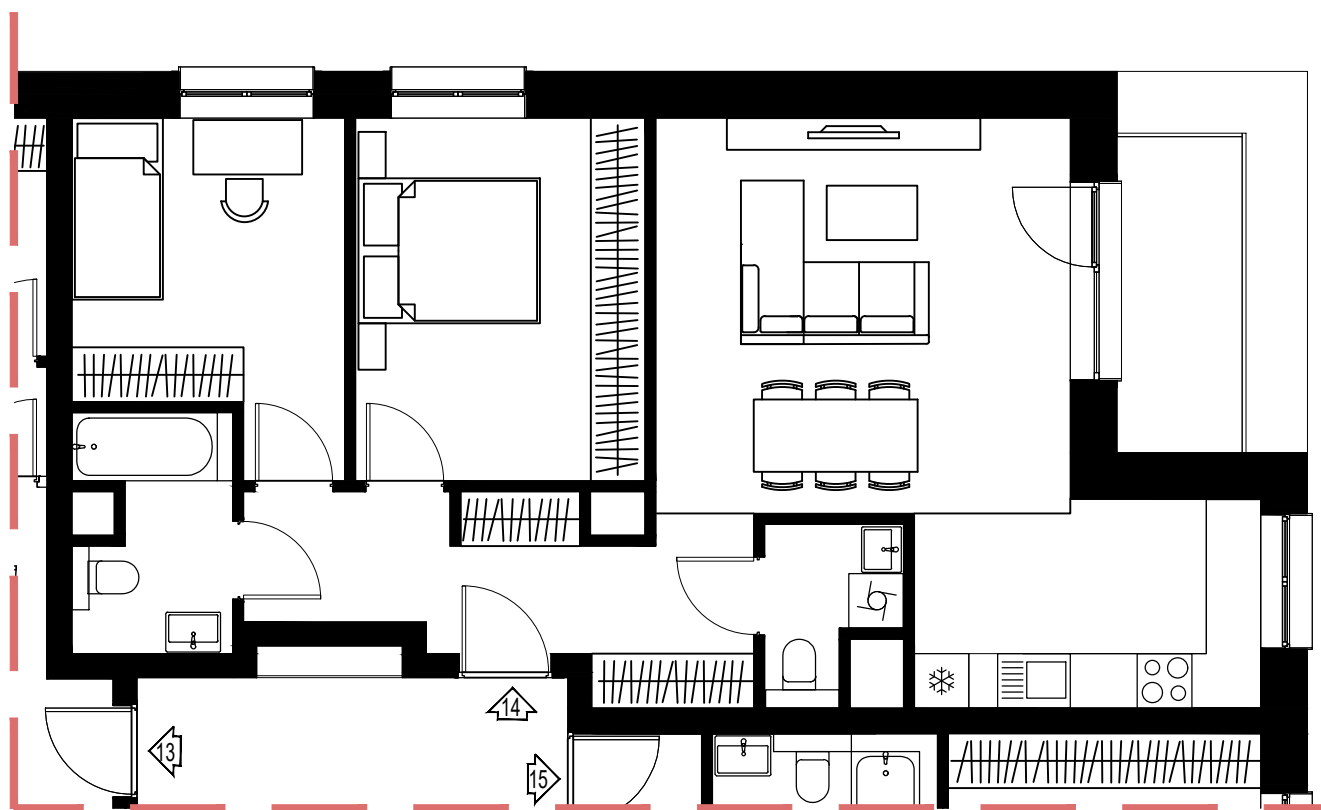

# I PIĘTRO

UL. Kosmiczna 57h  
(BUDYNEK B7)

**I PIĘTRO**

**Kosmiczna 57h/12**

**2p - 48,48 m<sup>2</sup>**

# II PIĘTRO

UL. Kosmiczna 57h  
(BUDYNEK B7)

II PIĘTRO

Kosmiczna 57h/13

4p - 107,93 m<sup>2</sup>

# II PIĘTRO

UL. Kosmiczna 57h  
(BUDYNEK B7)

II PIĘTRO

Kosmiczna 57h/14

3p - 68,71 m<sup>2</sup>

# II PIĘTRO

UL. Kosmiczna 57h  
(BUDYNEK B7)

II PIĘTRO

Kosmiczna 57h/15

3p - 73,50 m<sup>2</sup>