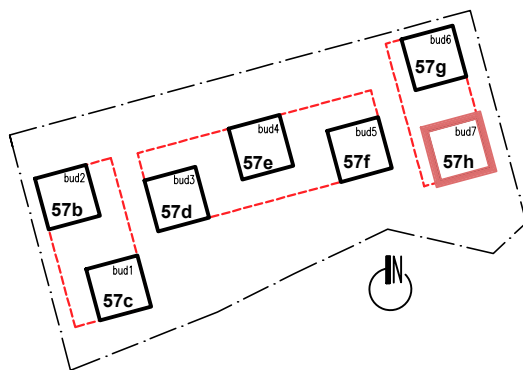

# PARTER

UL. Kosmiczna 57h  
(BUDYNEK B7)

**PARTER**

**Kosmiczna 57h/2**

**1p - 34,49 m<sup>2</sup>**

# I PIĘTRO

UL. Kosmiczna 57h  
(BUDYNEK B7)

I PIĘTRO

Kosmiczna 57h/9

2p - 50,29 m<sup>2</sup>

# I PIĘTRO

UL. Kosmiczna 57h  
(BUDYNEK B7)

I PIĘTRO

Kosmiczna 57h/10

2p - 50,36 m<sup>2</sup>

# I PIĘTRO

UL. Kosmiczna 57h  
(BUDYNEK B7)

I PIĘTRO

Kosmiczna 57h/11

2p - 46,64 m<sup>2</sup>