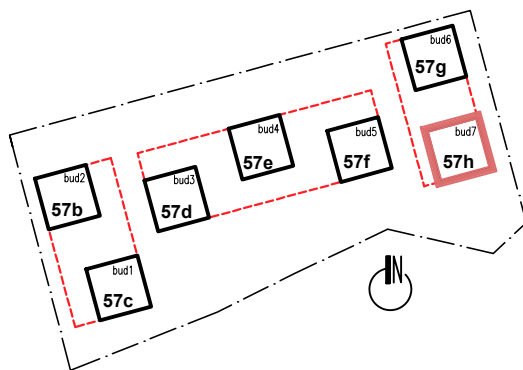

# I PIĘTRO

UL. Kosmiczna 57h  
(BUDYNEK B7)

**I PIĘTRO**

**Kosmiczna 57h/12**

**2p - 48,48 m<sup>2</sup>**

# II PIĘTRO

UL. Kosmiczna 57h  
(BUDYNEK B7)

II PIĘTRO

Kosmiczna 57h/13

4p - 107,93 m<sup>2</sup>

# II PIĘTRO

UL. Kosmiczna 57h  
(BUDYNEK B7)

II PIĘTRO

Kosmiczna 57h/14

3p - 68,71 m<sup>2</sup>

# II PIĘTRO

UL. Kosmiczna 57h  
(BUDYNEK B7)

II PIĘTRO

Kosmiczna 57h/15

3p - 73,50 m<sup>2</sup>