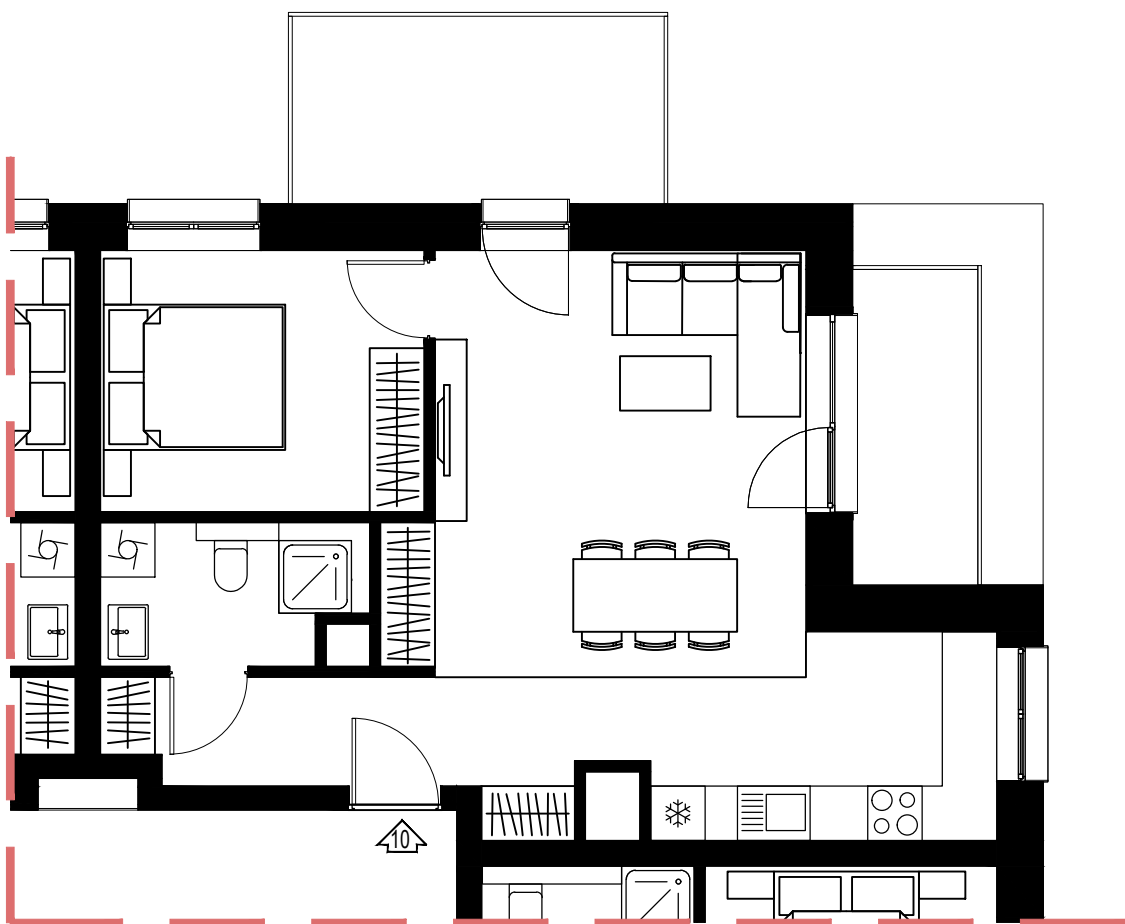

# I PIĘTRO

UL. Kosmiczna 57h  
(BUDYNEK B7)

**I PIĘTRO**

**Kosmiczna 57h/7**

**2p - 48,46 m<sup>2</sup>**

# I PIĘTRO

UL. Kosmiczna 57h  
(BUDYNEK B7)

I PIĘTRO

Kosmiczna 57h/8

2p - 46,27 m<sup>2</sup>

# I PIĘTRO

UL. Kosmiczna 57h  
(BUDYNEK B7)

I PIĘTRO

Kosmiczna 57h/9

2p - 50,29 m<sup>2</sup>

# I PIĘTRO

UL. Kosmiczna 57h  
(BUDYNEK B7)

I PIĘTRO

Kosmiczna 57h/10

2p - 50,36 m<sup>2</sup>