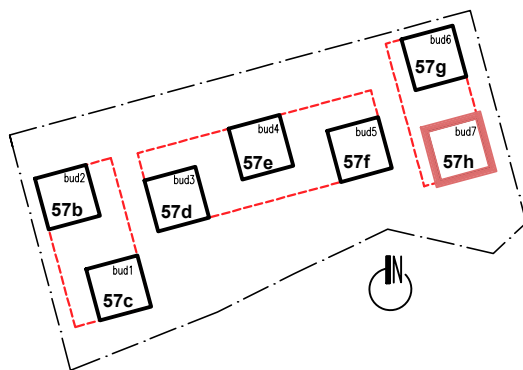

# I PIĘTRO

UL. Kosmiczna 57h  
(BUDYNEK B7)

**I PIĘTRO**

**Kosmiczna 57h/7**

**2p - 48,46 m<sup>2</sup>**

# I PIĘTRO

UL. Kosmiczna 57h  
(BUDYNEK B7)

I PIĘTRO

Kosmiczna 57h/8

2p - 46,27 m<sup>2</sup>

# I PIĘTRO

UL. Kosmiczna 57h  
(BUDYNEK B7)

I PIĘTRO

Kosmiczna 57h/9

2p - 50,29 m<sup>2</sup>

# I PIĘTRO

UL. Kosmiczna 57h  
(BUDYNEK B7)

I PIĘTRO

Kosmiczna 57h/10

2p - 50,36 m<sup>2</sup>