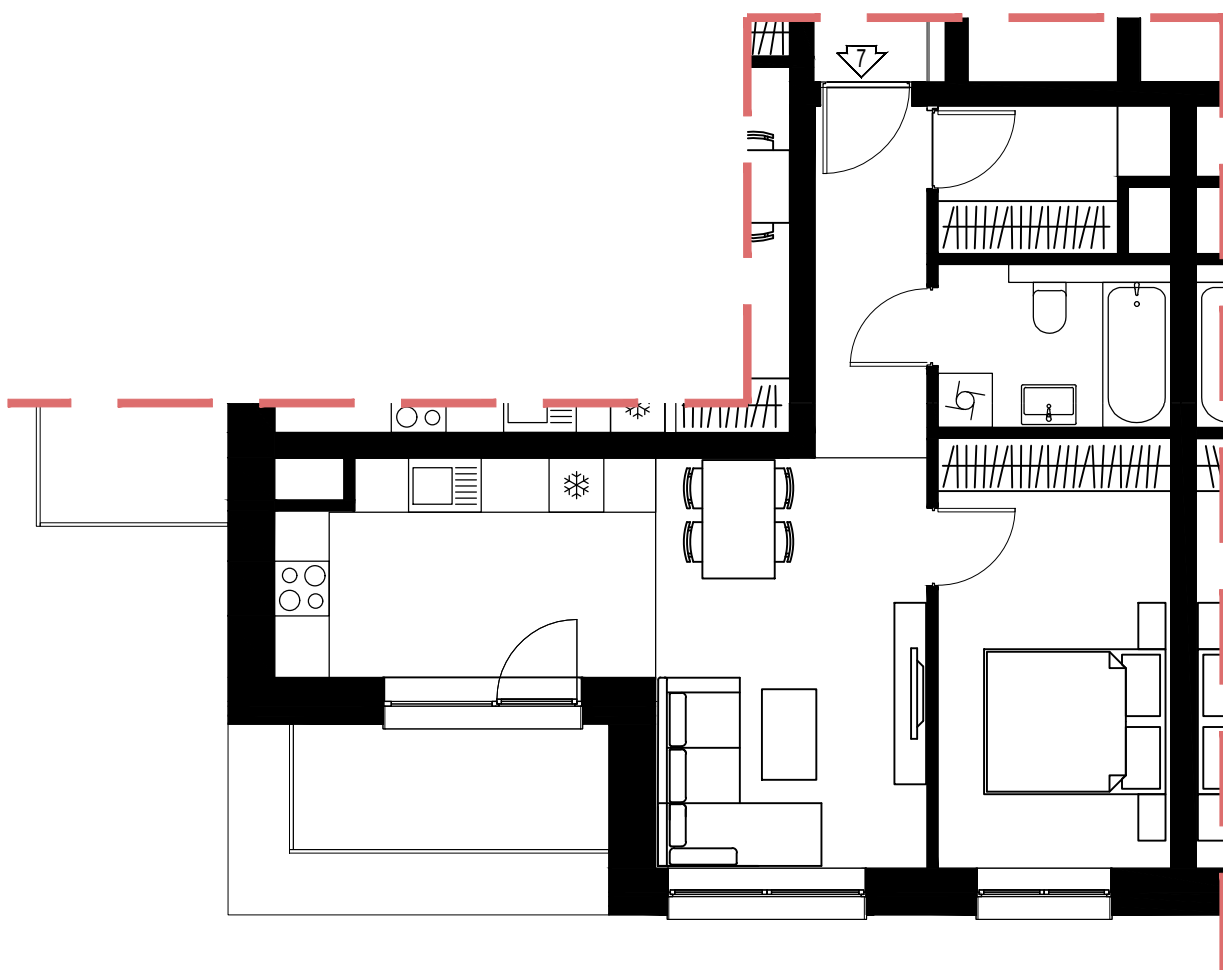

# PARTER

UL. Kosmiczna 57h  
(BUDYNEK B7)

**PARTER**

**Kosmiczna 57h/5**

**1p - 34,80 m<sup>2</sup>**

# PARTER

UL. Kosmiczna 57h  
(BUDYNEK B7)

**PARTER**

**Kosmiczna 57h/6**

**3p - 69,62 m<sup>2</sup>**

# I PIĘTRO

UL. Kosmiczna 57h  
(BUDYNEK B7)

**I PIĘTRO**

**Kosmiczna 57h/7**

**2p - 48,46 m<sup>2</sup>**

# I PIĘTRO

UL. Kosmiczna 57h  
(BUDYNEK B7)

I PIĘTRO

Kosmiczna 57h/8

2p - 46,27 m<sup>2</sup>